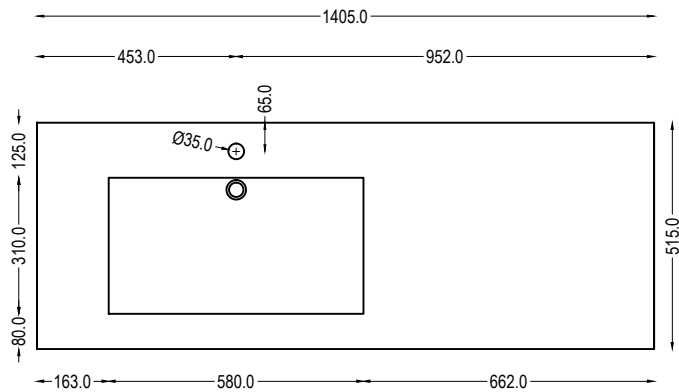

Waschtisch Ausführung **HPL stratificato 926**
lavabo exécution **HPL stratificato 926**
lavabo esecuzione **HPL stratificato 926**

Waschtisch Ausführung **Mineralmarmo 486 + 487**
lavabo exécution **mineralmarmo 486 + 487**
lavabo esecuzione **mineralmarmo 486 + 487**

*Les dimensions en millimètre s'entendent sous réserve des tolérances d'usine, d'éventuelles modifications ultérieures, de même que de nouvelles possibilités de montage.
La responsabilité ne peut être engagée en cas de cotes manquantes ou erronées (CD art. 100).*

Le dimensioni in millimetri si intendono fatte salve le tolleranze di fabbricazione, le eventuali modifiche successive e le ulteriori alternative di montaggio.
Si declina qualsiasi responsabilità per le conseguenze legate a dimensioni errate o incomplete (art. 100 CO).