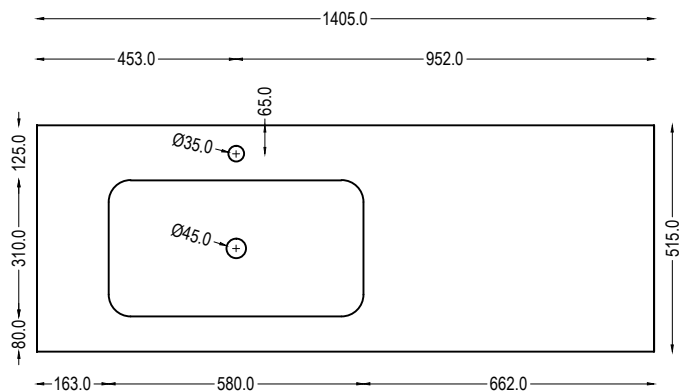

Waschtisch Ausführung **HPL stratificato 926**
lavabo exécution **HPL stratificato 926**
lavabo esecuzione **HPL stratificato 926**

Waschtisch Ausführung **Mineralmarmo 486 + 487**
lavabo exécution **mineralmarmo 486 + 487**
lavabo esecuzione **mineralmarmo 486 + 487**

*Les dimensions en millimètre s'entendent sous réserve des tolérances d'usine, d'éventuelles modifications ultérieures, de même que de nouvelles possibilités de montage.
La responsabilité ne peut être engagée en cas de cotes manquantes ou erronées (CD art. 100).*

Le dimensioni in millimetri si intendono fatte salve le tolleranze di fabbricazione, le eventuali modifiche successive e le ulteriori alternative di montaggio.
Si declina qualsiasi responsabilità per le conseguenze legate a dimensioni errate o incomplete (art. 100 CO).