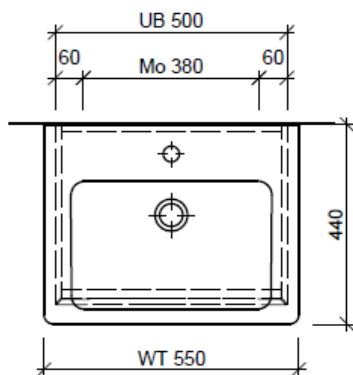

Artikel	1. Ausgabe	
Article	1. Edition	4-2017
Articolo	1. Edizione	
Art. No	SU 2-GATTO 55 Mut.	5-2018

Unterbau SUBWAY 2 GATTO
Elément inférieur SUBWAY 2 GATTO
Elemento inferiore SUBWAY 2 GATTO

BÜHLMANN

Bühlmann AG Entlebuch
Schreinerei Fenster Möbel
CH-6162 Entlebuch

Tel. 041/482'00'20
Fax 041/482'00'29
www.bueag.ch

Typ SU 2-GATTO 55

Legende:

Mo: Montagemaass
UB: Unterbau
WT: Waschtisch

Die Massangaben in Millimeter verstehen sich unter dem Vorbehalt der Werkstoleranzen, eventuell späterer Änderungen sowie weiterer Montagemöglichkeiten. Die Haftung für Folgen fehlerhafter oder unvollständiger Massangaben ist ausgeschlossen (Art. 100 OR).

Les dimensions en millimètre s'entendent sous réserve des tolérances d'usine, d'éventuelles modifications ultérieures, de même que de nouvelles possibilités de montage. La responsabilité ne peut être engagée en cas de cotes manquantes ou erronées (CD art. 100).

Le dimensioni in millimetri s'intendono fatte salve le tolleranze di fabbricazione, le eventuali modifiche successive e le ulteriori alternative di montaggio. Si declina qualsiasi responsabilità per le conseguenze legate a dimensioni errate o incomplete (art. 100 CO).