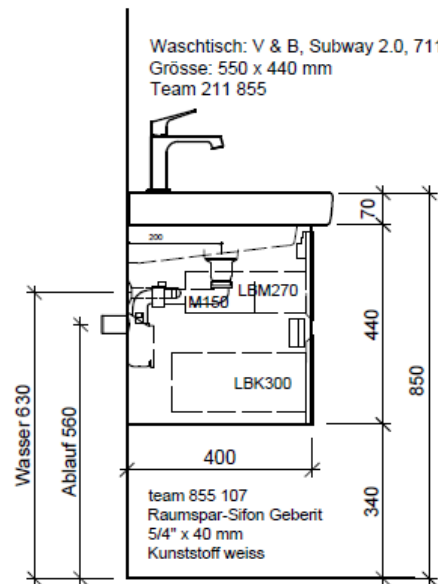

Artikel	1. Ausgabe	
Article	1. Edition	<b>4-2017</b>
Articolo	1. Edizione	
Art. No	<b>SU 2-GATTO 55 Mut.</b>	5-2018

**Unterbau SUBWAY 2 GATTO**  
**Elément inférieur SUBWAY 2 GATTO**  
**Elemento inferiore SUBWAY 2 GATTO**

**BÜHLMANN**

Bühlmann AG Entlebuch  
 Schreinerei Fenster Möbel  
 CH-6162 Entlebuch

Tel. 041/482'00'20  
 Fax 041/482'00'29  
 www.bueag.ch

Typ SU 2-GATTO 55

Legende:

Mo: Montagemaass  
 UB: Unterbau  
 WT: Waschtisch

Les dimensions en millimètre s'entendent sous réserve des tolérances d'usine, d'éventuelles modifications ultérieures, de même que de nouvelles possibilités de montage. La responsabilité ne peut être engagée en cas de cotes manquantes ou erronées (CD art. 100).

Le dimensioni in millimetri s'intendono fatte salve le tolleranze di fabbricazione, le eventuali modifiche successive e le ulteriori alternative di montaggio. Si declina qualsiasi responsabilità per le conseguenze legate a dimensioni errate o incomplete (art. 100 CO).