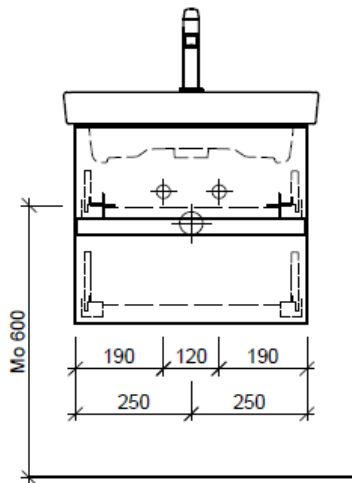

Artikel	1. Ausgabe	
Article	1. Edition	4-2017
Articolo	1. Edizione	
Art. No	SU 2-GATTO 55 Mut.	5-2018

Unterbau SUBWAY 2 GATTO
Elément inférieur SUBWAY 2 GATTO
Elemento inferiore SUBWAY 2 GATTO

BÜHLMANN

Bühlmann AG Entlebuch
Schreinerei Fenster Möbel
CH-6162 Entlebuch

Tel. 041/482'00'20
Fax 041/482'00'29
www.bueag.ch

Typ SU 2-GATTO 55

Legende:

Mo: Montagemaass
UB: Unterbau
WT: Waschtisch

Die Massangaben in Millimeter verstehen sich unter dem Vorbehalt der Werkstoleranzen, eventuell späterer Änderungen sowie weiterer Montagemöglichkeiten. Die Haftung für Folgen fehlerhafter oder unvollständiger Massangaben ist ausgeschlossen (Art. 100 OR).

Les dimensions en millimètre s'entendent sous réserve des tolérances d'usine, d'éventuelles modifications ultérieures, de même que de nouvelles possibilités de montage. La responsabilité ne peut être engagée en cas de cotes manquantes ou erronées (CD art. 100).

Le dimensioni in millimetri s'intendono fatte salve le tolleranze di fabbricazione, le eventuali modifiche successive e le ulteriori alternative di montaggio. Si declina qualsiasi responsabilità per le conseguenze legate a dimensioni errate o incomplete (art. 100 CO).