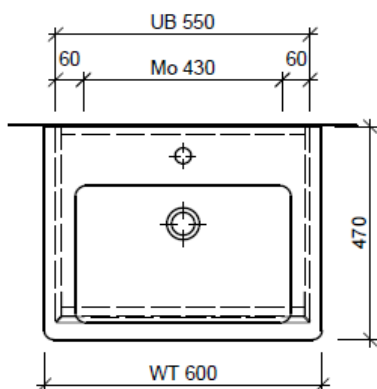

Typ SU 2-GATTO 60

Legende:

Mo: Montagemaass
UB: Unterbau
WT: Waschtisch

Die Massangaben in Millimeter verstehen sich unter dem Vorbehalt der Werkstoleranzen, eventuell späterer Änderungen sowie weiterer Montagemöglichkeiten. Die Haftung für Folgen fehlerhafter oder unvollständiger Massangaben ist ausgeschlossen (Art. 100 OR).

Les dimensions en millimètre s'entendent sous réserve des tolérances d'usine, d'éventuelles modifications ultérieures, de même que de nouvelles possibilités de montage. La responsabilité ne peut être engagée en cas de cotes manquantes ou erronées (CD art. 100).

Le dimensioni in millimetri s'intendono fatte salve le tolleranze di fabbricazione, le eventuali modifiche successive e le ulteriori alternative di montaggio. Si declina qualsiasi responsabilità per le conseguenze legate a dimensioni errate o incomplete (art. 100 CO).