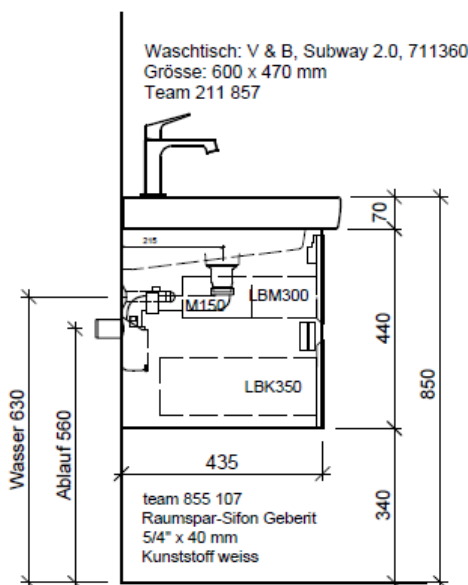

Artikel	1. Ausgabe	
Article	1. Edition	4-2017
Articolo	1. Edizione	
Art. No	SU 2-GATTO 60	Mut. 5-2018
Unterbau SUBWAY 2 GATTO		
Élément inférieur SUBWAY 2 GATTO		
Elemento inferiore SUBWAY 2 GATTO		
	Bühlmann AG Entlebuch Schreinerei Fenster Möbel CH-6162 Entlebuch	Tel. 041/482'00'20 Fax 041/482'00'29 www.bueag.ch

Typ SU 2-GATTO 60

Legende:

Mo: Montagemaass
UB: Unterbau
WT: Waschtisch

Die Massangaben in Millimeter verstehen sich unter dem Vorbehalt der Werkstoleranzen, eventuell späterer Änderungen sowie weiterer Montagemöglichkeiten. Die Haftung für Folgen fehlerhafter oder unvollständiger Massangaben ist ausgeschlossen (Art. 100 OR).

Les dimensions en millimètre s'entendent sous réserve des tolérances d'usine, d'éventuelles modifications ultérieures, de même que de nouvelles possibilités de montage. La responsabilité ne peut être engagée en cas de cotes manquantes ou erronées (CD art. 100).

Le dimensioni in millimetri s'intendono fatte salve le tolleranze di fabbricazione, le eventuali modifiche successive e le ulteriori alternative di montaggio. Si declina qualsiasi responsabilità per le conseguenze legate a dimensioni errate o incomplete (art. 100 CO).