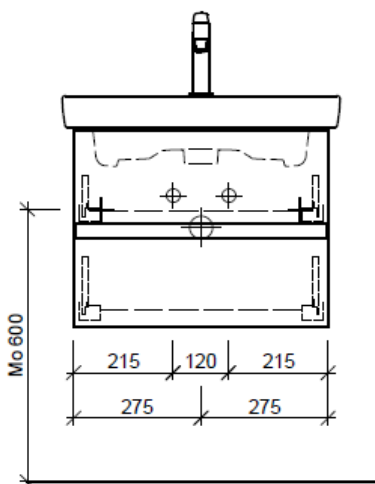

Artikel	1. Ausgabe	
Article	1. Edition	4-2017
Articolo	1. Edizione	
Art. No	SU 2-GATTO 60	Mut. 5-2018
Unterbau SUBWAY 2 GATTO		
Élément inférieur SUBWAY 2 GATTO		
Elemento inferiore SUBWAY 2 GATTO		
	Bühlmann AG Entlebuch Schreinerei Fenster Möbel CH-6162 Entlebuch	Tel. 041/482'00'20 Fax 041/482'00'29 www.bueag.ch

Typ SU 2-GATTO 60

Legende:

Mo: Montagemaass
UB: Unterbau
WT: Waschtisch

Die Massangaben in Millimeter verstehen sich unter dem Vorbehalt der Werkstoleranzen, eventuell späterer Änderungen sowie weiterer Montagemöglichkeiten. Die Haftung für Folgen fehlerhafter oder unvollständiger Massangaben ist ausgeschlossen (Art. 100 OR).

Les dimensions en millimètre s'entendent sous réserve des tolérances d'usine, d'éventuelles modifications ultérieures, de même que de nouvelles possibilités de montage. La responsabilité ne peut être engagée en cas de cotes manquantes ou erronées (CD art. 100).

Le dimensioni in millimetri s'intendono fatte salve le tolleranze di fabbricazione, le eventuali modifiche successive e le ulteriori alternative di montaggio. Si declina qualsiasi responsabilità per le conseguenze legate a dimensioni errate o incomplete (art. 100 CO).