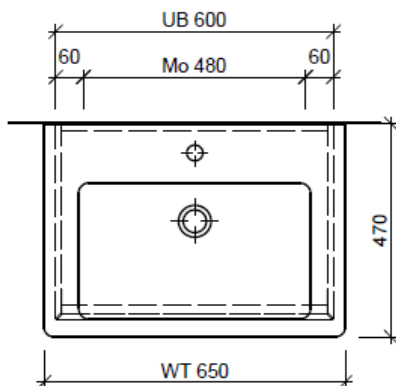

Artikel	1. Ausgabe	
Article	960049	4-2017
Articolo	1. Edition	
	1. Edizione	
Art. No	SU 2-GATTO 65	Mut. 5-2018
Unterbau SUBWAY 2 GATTO		
Elément inférieur SUBWAY 2 GATTO		
Elemento inferiore SUBWAY 2 GATTO		

BÜHLMANN

Bühlmann AG Entlebuch
Schreinerei Fenster Möbel
CH-6162 Entlebuch

Tel. 041/482'00'20
Fax 041/482'00'29
www.bueag.ch

Typ SU 2-GATTO 65

Legende:

Mo: Montagemaass
UB: Unterbau
WT: Waschtisch

Die Massangaben in Millimeter verstehen sich unter dem Vorbehalt der Werkstoleranzen, eventuell späterer Änderungen sowie weiterer Montagemöglichkeiten. Die Haftung für Folgen fehlerhafter oder unvollständiger Massangaben ist ausgeschlossen (Art. 100 OR).

Les dimensions en millimètre s'entendent sous réserve des tolérances d'usine, d'éventuelles modifications ultérieures, de même que de nouvelles possibilités de montage. La responsabilité ne peut être engagée en cas de cotes manquantes ou erronées (CD art. 100).

Le dimensioni in millimetri s'intendono fatte salve le tolleranze di fabbricazione, le eventuali modifiche successive e le ulteriori alternative di montaggio. Si declina qualsiasi responsabilità per le conseguenze legate a dimensioni errate o incomplete (art. 100 CO).