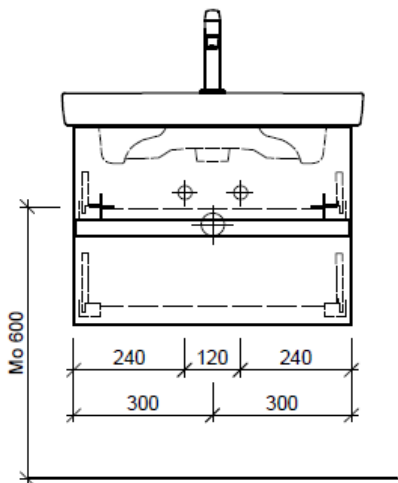

Artikel	1. Ausgabe	
Article	960049	4-2017
Articolo	1. Edition	
	1. Edizione	
Art. No	SU 2-GATTO 65	Mut. 5-2018
Unterbau SUBWAY 2 GATTO		
Elément inférieur SUBWAY 2 GATTO		
Elemento inferiore SUBWAY 2 GATTO		

BÜHLMANN

Bühlmann AG Entlebuch
Schreinerei Fenster Möbel
CH-6162 Entlebuch

Tel. 041/482'00'20
Fax 041/482'00'29
www.bueag.ch

Typ SU 2-GATTO 65

Legende:

Mo: Montagemaass
UB: Unterbau
WT: Waschtisch

Die Massangaben in Millimeter verstehen sich unter dem Vorbehalt der Werkstoleranzen, eventuell späterer Änderungen sowie weiterer Montagemöglichkeiten. Die Haftung für Folgen fehlerhafter oder unvollständiger Massangaben ist ausgeschlossen (Art. 100 OR).

Les dimensions en millimètre s'entendent sous réserve des tolérances d'usine, d'éventuelles modifications ultérieures, de même que de nouvelles possibilités de montage. La responsabilité ne peut être engagée en cas de cotes manquantes ou erronées (CD art. 100).

Le dimensioni in millimetri s'intendono fatte salve le tolleranze di fabbricazione, le eventuali modifiche successive e le ulteriori alternative di montaggio. Si declina qualsiasi responsabilità per le conseguenze legate a dimensioni errate o incomplete (art. 100 CO).