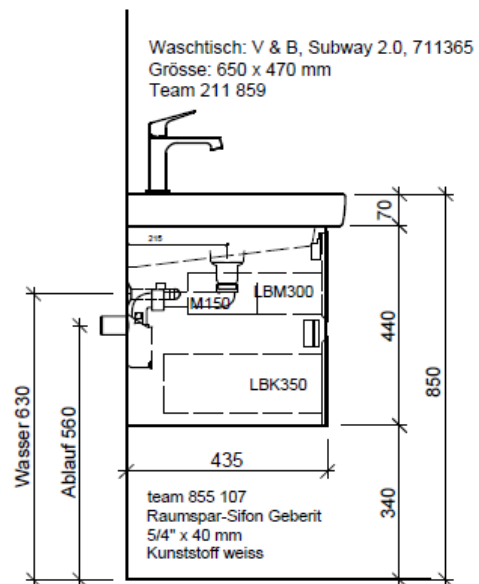

Artikel	1. Ausgabe	
Article	<b>960049</b>	<b>4-2017</b>
Articolo	1. Edition	
	1. Edizione	
Art. No	<b>SU 2-GATTO 65</b>	<b>Mut.</b> 5-2018
<b>Unterbau SUBWAY 2 GATTO</b>		
<b>Elément inférieur SUBWAY 2 GATTO</b>		
<b>Elemento inferiore SUBWAY 2 GATTO</b>		

**BÜHLMANN**

Bühlmann AG Entlebuch  
Schreinerei Fenster Möbel  
CH-6162 Entlebuch

Tel. 041/482'00'20  
Fax 041/482'00'29  
www.bueag.ch

Typ SU 2-GATTO 65

Legende:

Mo: Montagemaass  
UB: Unterbau  
WT: Waschtisch

Les dimensions en millimètre s'entendent sous réserve des tolérances d'usine, d'éventuelles modifications ultérieures, de même que de nouvelles possibilités de montage. La responsabilité ne peut être engagée en cas de cotes manquantes ou erronées (CD art. 100).

Le dimensioni in millimetri s'intendono fatte salve le tolleranze di fabbricazione, le eventuali modifiche successive e le ulteriori alternative di montaggio. Si declina qualsiasi responsabilità per le conseguenze legate a dimensioni errate o incomplete (art. 100 CO).