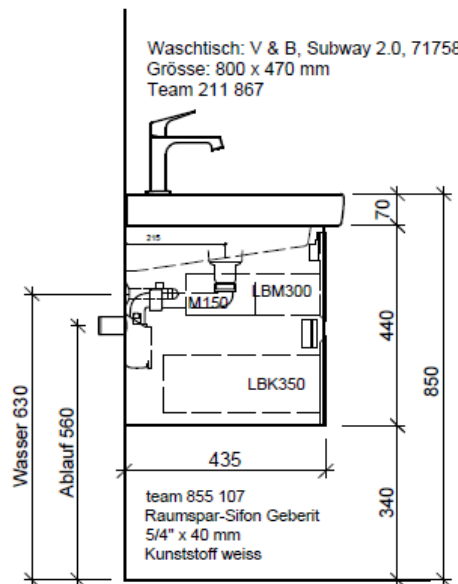

Artikel	1. Ausgabe	
Article	1. Edition	4-2017
Articolo	1. Edizione	
Art. No	SU 2-GATTO 80	Mut. 5-2018
Unterbau SUBWAY 2 GATTO		
Elément inférieur SUBWAY 2 GATTO		
Elemento inferiore SUBWAY 2 GATTO		

BÜHLMANN

Bühlmann AG Entlebuch
Schreinerei Fenster Möbel
CH-6162 Entlebuch

Tel. 041/482'00'20
Fax 041/482'00'29
www.bueag.ch

Typ SU 2-GATTO 80

Legende:

Mo: Montagemaass
UB: Unterbau
WT: Waschtisch

Die Massangaben in Millimeter verstehen sich unter dem Vorbehalt der Werkstoleranzen, eventuell späterer Änderungen sowie weiterer Montagemöglichkeiten. Die Haftung für Folgen fehlerhafter oder unvollständiger Massangaben ist ausgeschlossen (Art. 100 OR).

Les dimensions en millimètre s'entendent sous réserve des tolérances d'usine, d'éventuelles modifications ultérieures, de même que de nouvelles possibilités de montage. La responsabilité ne peut être engagée en cas de cotes manquantes ou erronées (CD art. 100).

Le dimensioni in millimetri s'intendono fatte salve le tolleranze di fabbricazione, le eventuali modifiche successive e le ulteriori alternative di montaggio. Si declina qualsiasi responsabilità per le conseguenze legate a dimensioni errate o incomplete (art. 100 CO).