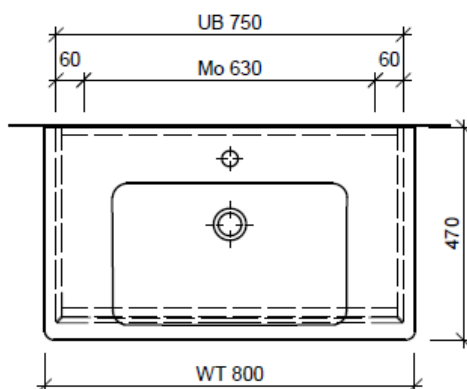

Artikel	1. Ausgabe	
Article	1. Edition	4-2017
Articolo	1. Edizione	
Art. No	SU 2-GATTO 80	Mut. 5-2018
Unterbau SUBWAY 2 GATTO		
Elément inférieur SUBWAY 2 GATTO		
Elemento inferiore SUBWAY 2 GATTO		

BÜHLMANN

Bühlmann AG Entlebuch
Schreinerei Fenster Möbel
CH-6162 Entlebuch

Tel. 041/482'00'20
Fax 041/482'00'29
www.bueag.ch

Typ SU 2-GATTO 80

Legende:

Mo: Montagemaass
UB: Unterbau
WT: Waschtisch

Die Massangaben in Millimeter verstehen sich unter dem Vorbehalt der Werkstoleranzen, eventuell späterer Änderungen sowie weiterer Montagemöglichkeiten. Die Haftung für Folgen fehlerhafter oder unvollständiger Massangaben ist ausgeschlossen (Art. 100 OR).

Les dimensions en millimètre s'entendent sous réserve des tolérances d'usine, d'éventuelles modifications ultérieures, de même que de nouvelles possibilités de montage. La responsabilité ne peut être engagée en cas de cotes manquantes ou erronées (CD art. 100).

Le dimensioni in millimetri s'intendono fatte salve le tolleranze di fabbricazione, le eventuali modifiche successive e le ulteriori alternative di montaggio. Si declina qualsiasi responsabilità per le conseguenze legate a dimensioni errate o incomplete (art. 100 CO).