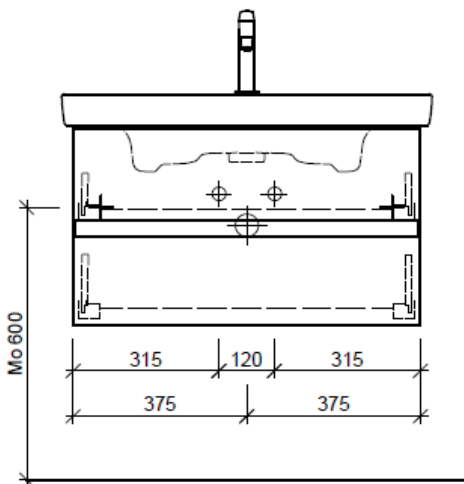

Artikel	1. Ausgabe	
Article	1. Edition	4-2017
Articolo	1. Edizione	
Art. No	SU 2-GATTO 80	Mut. 5-2018
Unterbau SUBWAY 2 GATTO		
Elément inférieur SUBWAY 2 GATTO		
Elemento inferiore SUBWAY 2 GATTO		

BÜHLMANN

Bühlmann AG Entlebuch
Schreinerei Fenster Möbel
CH-6162 Entlebuch

Tel. 041/482'00'20
Fax 041/482'00'29
www.bueag.ch

Typ SU 2-GATTO 80

Legende:

Mo: Montagemaass
UB: Unterbau
WT: Waschtisch

Die Massangaben in Millimeter verstehen sich unter dem Vorbehalt der Werkstoleranzen, eventuell späterer Änderungen sowie weiterer Montagemöglichkeiten. Die Haftung für Folgen fehlerhafter oder unvollständiger Massangaben ist ausgeschlossen (Art. 100 OR).

Les dimensions en millimètre s'entendent sous réserve des tolérances d'usine, d'éventuelles modifications ultérieures, de même que de nouvelles possibilités de montage. La responsabilité ne peut être engagée en cas de cotes manquantes ou erronées (CD art. 100).

Le dimensioni in millimetri s'intendono fatte salve le tolleranze di fabbricazione, le eventuali modifiche successive e le ulteriori alternative di montaggio. Si declina qualsiasi responsabilità per le conseguenze legate a dimensioni errate o incomplete (art. 100 CO).