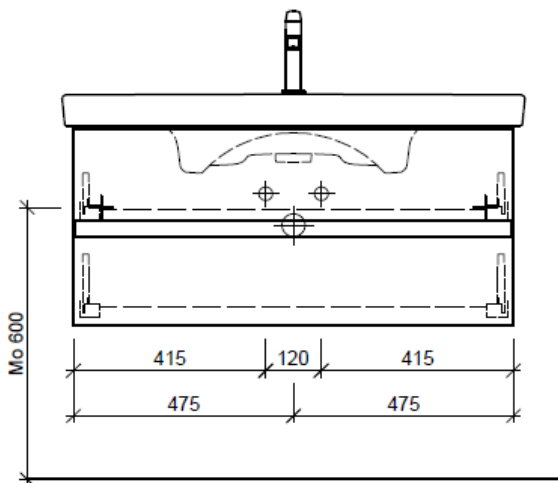

Artikel	1. Ausgabe	
Article	1. Edition	4-2017
Articolo	1. Edizione	
Art. No	SU 2-GATTO 100	Mut. 5-2018

Unterbau SUBWAY 2 GATTO
Elément inférieur SUBWAY 2 GATTO
Elemento inferiore SUBWAY 2 GATTO

BÜHLMANN

Bühlmann AG Entlebuch
Schreinerei Fenster Möbel
CH-6162 Entlebuch

Tel. 041/482'00'20
Fax 041/482'00'29
www.bueag.ch

Typ SU 2-GATTO 100