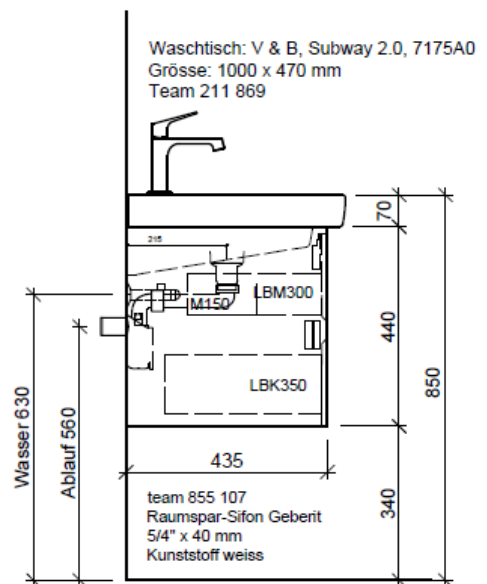

Artikel	1. Ausgabe	
Article	1. Edition	4-2017
Articolo	1. Edizione	
Art. No	SU 2-GATTO 100	Mut. 5-2018

Unterbau SUBWAY 2 GATTO
Elément inférieur SUBWAY 2 GATTO
Elemento inferiore SUBWAY 2 GATTO

BÜHLMANN

Bühlmann AG Entlebuch
Schreinerei Fenster Möbel
CH-6162 Entlebuch

Tel. 041/482'00'20
Fax 041/482'00'29
www.bueag.ch

Typ SU 2-GATTO 100