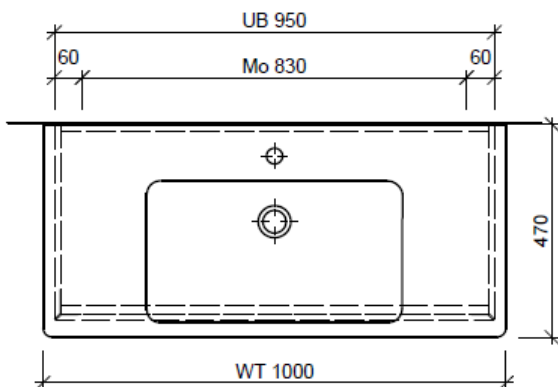

Artikel	1. Ausgabe	
Article	1. Edition	4-2017
Articolo	1. Edizione	
Art. No	SU 2-GATTO 100	Mut. 5-2018

Unterbau SUBWAY 2 GATTO
Elément inférieur SUBWAY 2 GATTO
Elemento inferiore SUBWAY 2 GATTO

BÜHLMANN

Bühlmann AG Entlebuch
Schreinerei Fenster Möbel
CH-6162 Entlebuch

Tel. 041/482'00'20
Fax 041/482'00'29
www.bueag.ch

Typ SU 2-GATTO 100