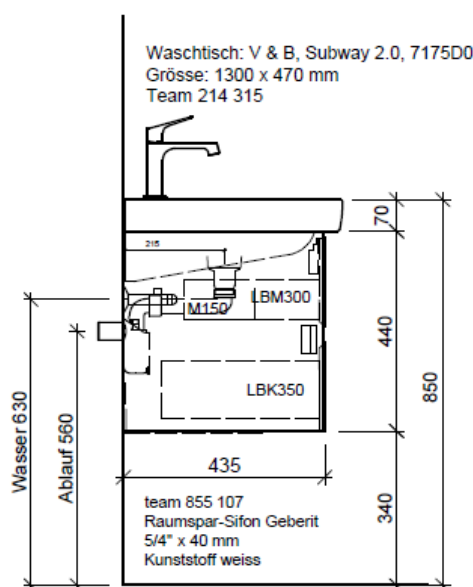

Artikel	1. Ausgabe	
Article	960064	4-2017
Articolo	1. Edition	
	1. Edizione	
Art. No	SU 2-GATTO 130a	Mut. 5-2018
Unterbau SUBWAY 2 GATTO		
Élément inférieur SUBWAY 2 GATTO		
Elemento inferiore SUBWAY 2 GATTO		

BÜHLMANN

Bühlmann AG Entlebuch
Schreinerei Fenster Möbel
CH-6162 Entlebuch

Tel. 041/482'00'20
Fax 041/482'00'29
www.bueag.ch

Typ SU 2-GATTO 130a