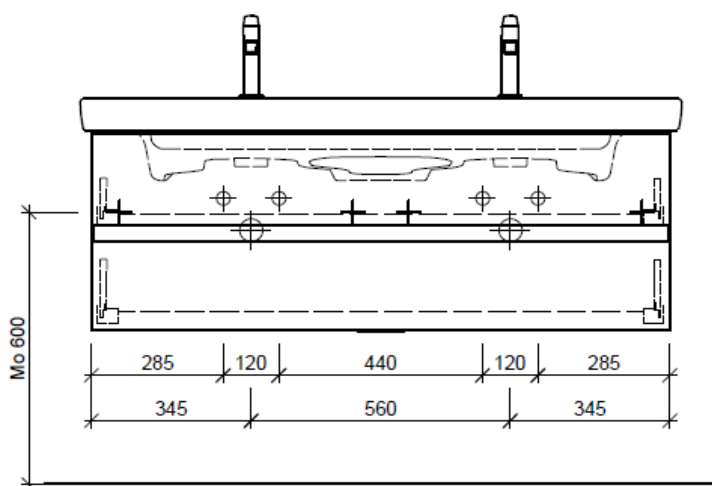

Artikel	1. Ausgabe	
Article	960064	4-2017
Articolo	1. Edition	
	1. Edizione	
Art. No	SU 2-GATTO 130a	Mut. 5-2018
Unterbau SUBWAY 2 GATTO		
Élément inférieur SUBWAY 2 GATTO		
Elemento inferiore SUBWAY 2 GATTO		

BÜHLMANN

Bühlmann AG Entlebuch
Schreinerei Fenster Möbel
CH-6162 Entlebuch

Tel. 041/482'00'20
Fax 041/482'00'29
www.bueag.ch

Typ SU 2-GATTO 130a