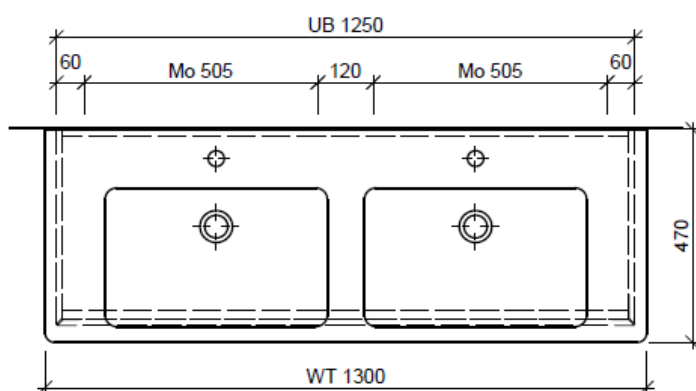

Artikel	1. Ausgabe	
Article	960064	4-2017
Articolo	1. Edition	
	1. Edizione	
Art. No	SU 2-GATTO 130a	Mut. 5-2018
Unterbau SUBWAY 2 GATTO		
Élément inférieur SUBWAY 2 GATTO		
Elemento inferiore SUBWAY 2 GATTO		

BÜHLMANN

Bühlmann AG Entlebuch
Schreinerei Fenster Möbel
CH-6162 Entlebuch

Tel. 041/482'00'20
Fax 041/482'00'29
www.bueag.ch

Typ SU 2-GATTO 130a