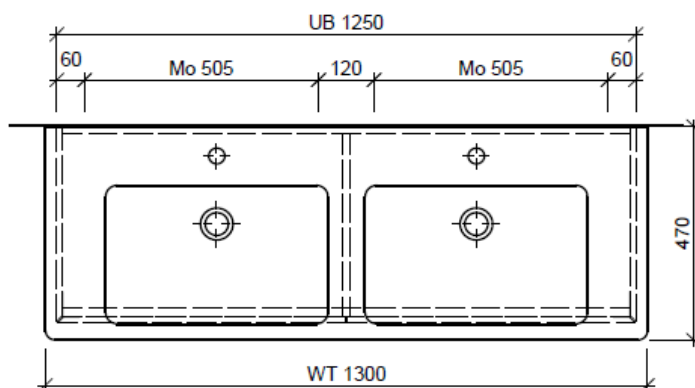

Artikel	1. Ausgabe	
Article	1. Edition	4-2017
Articolo	1. Edizione	
Art. No	SU 2-GATTO 130b Mut.	5-2018
Unterbau SUBWAY 2 GATTO		
Elément inférieur SUBWAY 2 GATTO		
Elemento inferiore SUBWAY 2 GATTO		

BÜHLMANN

Bühlmann AG Entlebuch
Schreinerei Fenster Möbel
CH-6162 Entlebuch

Tel. 041/482'00'20
Fax 041/482'00'29
www.bueag.ch

Typ SU 2-GATTO 130b

Legende:

Mo: Montagemaass
UB: Unterbau
WT: Waschtisch

Die Massangaben in Millimeter verstehen sich unter dem Vorbehalt der Werkstoleranzen, eventuell späterer Änderungen sowie weiterer Montagemöglichkeiten. Die Haftung für Folgen fehlerhafter oder unvollständiger Massangaben ist ausgeschlossen (Art. 100 OR).

Les dimensions en millimètre s'entendent sous réserve des tolérances d'usine, d'éventuelles modifications ultérieures, de même que de nouvelles possibilités de montage. La responsabilité ne peut être engagée en cas de cotes manquantes ou erronées (CD art. 100).

Le dimensioni in millimetri s'intendono fatte salve le tolleranze di fabbricazione, le eventuali modifiche successive e le ulteriori alternative di montaggio. Si declina qualsiasi responsabilità per le conseguenze legate a dimensioni errate o incomplete (art. 100 CO).