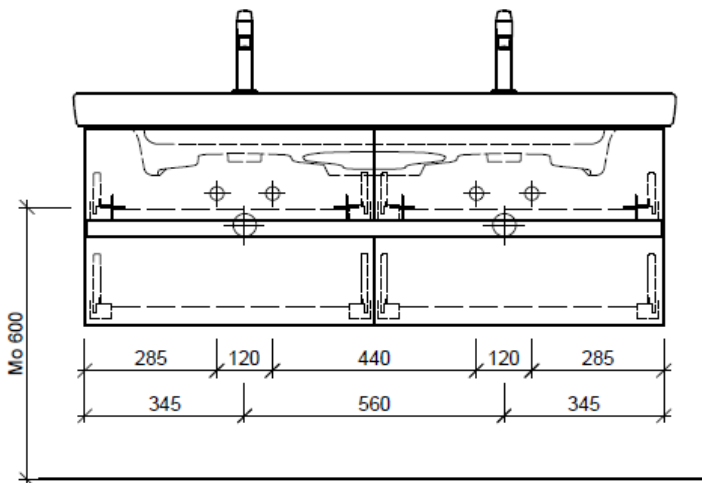

Artikel	1. Ausgabe	
Article	1. Edition	4-2017
Articolo	1. Edizione	
Art. No	SU 2-GATTO 130b Mut.	5-2018
Unterbau SUBWAY 2 GATTO		
Elément inférieur SUBWAY 2 GATTO		
Elemento inferiore SUBWAY 2 GATTO		

BÜHLMANN

Bühlmann AG Entlebuch
Schreinerei Fenster Möbel
CH-6162 Entlebuch

Tel. 041/482'00'20
Fax 041/482'00'29
www.bueag.ch

Typ SU 2-GATTO 130b

Legende:

Mo: Montagemaass
UB: Unterbau
WT: Waschtisch

Die Massangaben in Millimeter verstehen sich unter dem Vorbehalt der Werkstoleranzen, eventuell späterer Änderungen sowie weiterer Montagemöglichkeiten. Die Haftung für Folgen fehlerhafter oder unvollständiger Massangaben ist ausgeschlossen (Art. 100 OR).

Les dimensions en millimètre s'entendent sous réserve des tolérances d'usine, d'éventuelles modifications ultérieures, de même que de nouvelles possibilités de montage. La responsabilité ne peut être engagée en cas de cotes manquantes ou erronées (CD art. 100).

Le dimensioni in millimetri s'intendono fatte salve le tolleranze di fabbricazione, le eventuali modifiche successive e le ulteriori alternative di montaggio. Si declina qualsiasi responsabilità per le conseguenze legate a dimensioni errate o incomplete (art. 100 CO).