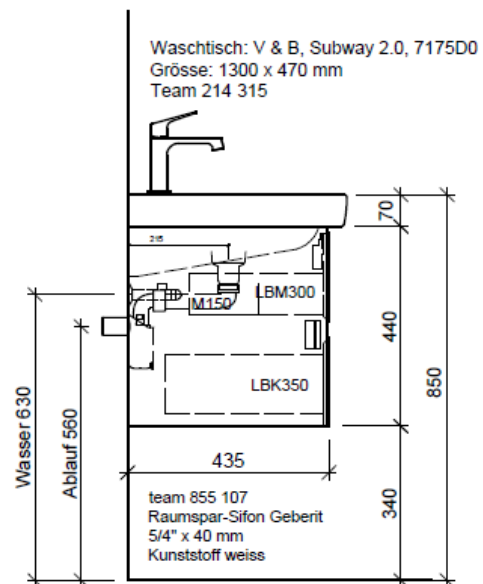

Artikel	1. Ausgabe	
Article	1. Edition	4-2017
Articolo	1. Edizione	
Art. No	SU 2-GATTO 130b Mut.	5-2018
Unterbau SUBWAY 2 GATTO		
Elément inférieur SUBWAY 2 GATTO		
Elemento inferiore SUBWAY 2 GATTO		

BÜHLMANN

Bühlmann AG Entlebuch
Schreinerei Fenster Möbel
CH-6162 Entlebuch

Tel. 041/482'00'20
Fax 041/482'00'29
www.bueag.ch

Typ SU 2-GATTO 130b

Legende:

Mo: Montagemaass
UB: Unterbau
WT: Waschtisch

Die Massangaben in Millimeter verstehen sich unter dem Vorbehalt der Werkstoleranzen, eventuell späterer Änderungen sowie weiterer Montagemöglichkeiten. Die Haftung für Folgen fehlerhafter oder unvollständiger Massangaben ist ausgeschlossen (Art. 100 OR).

Les dimensions en millimètre s'entendent sous réserve des tolérances d'usine, d'éventuelles modifications ultérieures, de même que de nouvelles possibilités de montage. La responsabilité ne peut être engagée en cas de cotes manquantes ou erronées (CD art. 100).

Le dimensioni in millimetri s'intendono fatte salve le tolleranze di fabbricazione, le eventuali modifiche successive e le ulteriori alternative di montaggio. Si declina qualsiasi responsabilità per le conseguenze legate a dimensioni errate o incomplete (art. 100 CO).