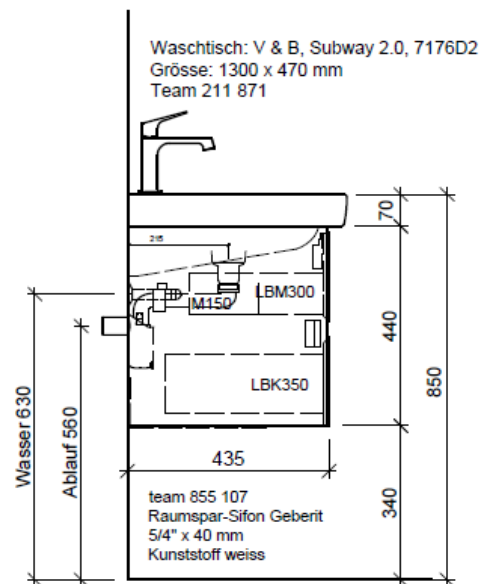

Artikel	1. Ausgabe	
Article	1. Edition	4-2017
Articolo	1. Edizione	
Art. No	SU 2-GATTO 130c Mut.	5-2018
Unterbau SUBWAY 2 GATTO		
Elément inférieur SUBWAY 2 GATTO		
Elemento inferiore SUBWAY 2 GATTO		

BÜHLMANN

Bühlmann AG Entlebuch
Schreinerei Fenster Möbel
CH-6162 Entlebuch

Tel. 041/482'00'20
Fax 041/482'00'29
www.bueag.ch

Typ SU 2-GATTO 130c

Legende:

Mo: Montagemaass
UB: Unterbau
WT: Waschtisch

Die Massangaben in Millimeter verstehen sich unter dem Vorbehalt der Werkstoleranzen, eventuell späterer Änderungen sowie weiterer Montagemöglichkeiten. Die Haftung für Folgen fehlerhafter oder unvollständiger Massangaben ist ausgeschlossen (Art. 100 OR).

Les dimensions en millimètre s'entendent sous réserve des tolérances d'usine, d'éventuelles modifications ultérieures, de même que de nouvelles possibilités de montage. La responsabilité ne peut être engagée en cas de cotes manquantes ou erronées (CD art. 100).

Le dimensioni in millimetri s'intendono fatte salve le tolleranze di fabbricazione, le eventuali modifiche successive e le ulteriori alternative di montaggio. Si declina qualsiasi responsabilità per le conseguenze legate a dimensioni errate o incomplete (art. 100 CO).