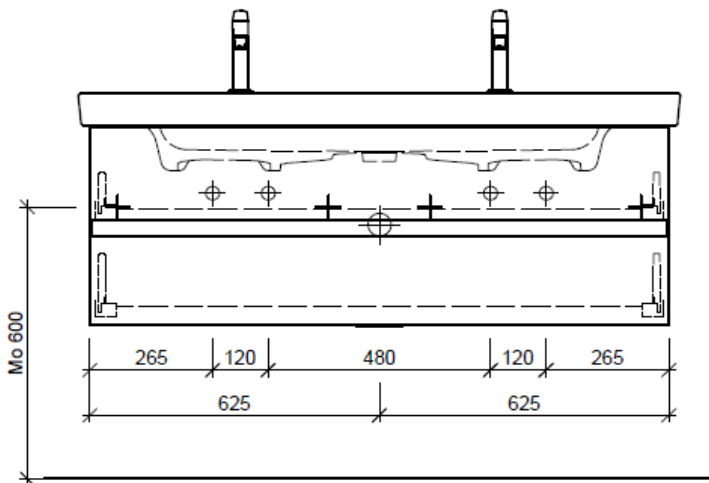

Artikel	1. Ausgabe	
Article	1. Edition	4-2017
Articolo	1. Edizione	
Art. No	SU 2-GATTO 130c Mut.	5-2018
Unterbau SUBWAY 2 GATTO		
Elément inférieur SUBWAY 2 GATTO		
Elemento inferiore SUBWAY 2 GATTO		

BÜHLMANN

Bühlmann AG Entlebuch
Schreinerei Fenster Möbel
CH-6162 Entlebuch

Tel. 041/482'00'20
Fax 041/482'00'29
www.bueag.ch

Typ SU 2-GATTO 130c

Legende:

Mo: Montagemaass
UB: Unterbau
WT: Waschtisch

Die Massangaben in Millimeter verstehen sich unter dem Vorbehalt der Werkstoleranzen, eventuell späterer Änderungen sowie weiterer Montagemöglichkeiten. Die Haftung für Folgen fehlerhafter oder unvollständiger Massangaben ist ausgeschlossen (Art. 100 OR).

Les dimensions en millimètre s'entendent sous réserve des tolérances d'usine, d'éventuelles modifications ultérieures, de même que de nouvelles possibilités de montage. La responsabilité ne peut être engagée en cas de cotes manquantes ou erronées (CD art. 100).

Le dimensioni in millimetri s'intendono fatte salve le tolleranze di fabbricazione, le eventuali modifiche successive e le ulteriori alternative di montaggio. Si declina qualsiasi responsabilità per le conseguenze legate a dimensioni errate o incomplete (art. 100 CO).