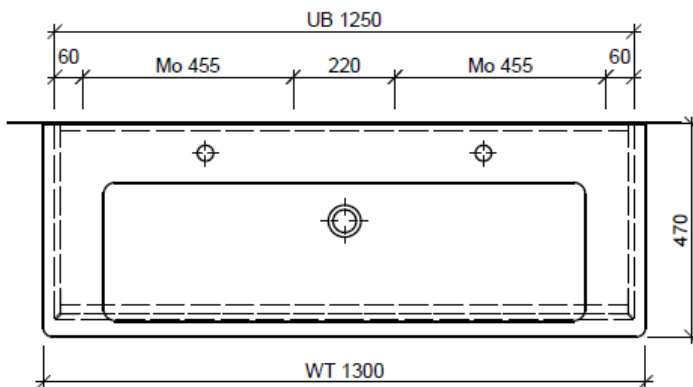

Artikel	1. Ausgabe	
Article	1. Edition	4-2017
Articolo	1. Edizione	
Art. No	SU 2-GATTO 130c Mut.	5-2018
Unterbau SUBWAY 2 GATTO		
Elément inférieur SUBWAY 2 GATTO		
Elemento inferiore SUBWAY 2 GATTO		

BÜHLMANN

Bühlmann AG Entlebuch
Schreinerei Fenster Möbel
CH-6162 Entlebuch

Tel. 041/482'00'20
Fax 041/482'00'29
www.bueag.ch

Typ SU 2-GATTO 130c

Legende:

Mo: Montagemaass
UB: Unterbau
WT: Waschtisch

Die Massangaben in Millimeter verstehen sich unter dem Vorbehalt der Werkstoleranzen, eventuell späterer Änderungen sowie weiterer Montagemöglichkeiten. Die Haftung für Folgen fehlerhafter oder unvollständiger Massangaben ist ausgeschlossen (Art. 100 OR).

Les dimensions en millimètre s'entendent sous réserve des tolérances d'usine, d'éventuelles modifications ultérieures, de même que de nouvelles possibilités de montage. La responsabilité ne peut être engagée en cas de cotes manquantes ou erronées (CD art. 100).

Le dimensioni in millimetri s'intendono fatte salve le tolleranze di fabbricazione, le eventuali modifiche successive e le ulteriori alternative di montaggio. Si declina qualsiasi responsabilità per le conseguenze legate a dimensioni errate o incomplete (art. 100 CO).