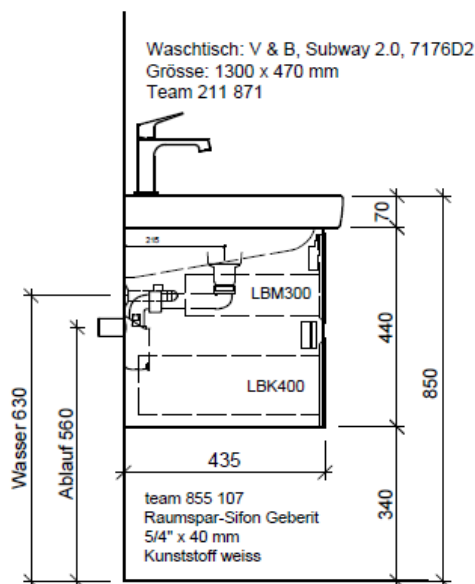

Artikel	1. Ausgabe	
Article	1. Edition	<b>4-2017</b>
Articolo	1. Edizione	
Art. No	<b>SU 2-GATTO 130d Mut.</b>	5-2018
<b>Unterbau SUBWAY 2 GATTO</b>		
<b>Élément inférieur SUBWAY 2 GATTO</b>		
<b>Elemento inferiore SUBWAY 2 GATTO</b>		
 <b>BÜHLMANN</b>	Bühlmann AG Entlebuch	Tel. 041/482'00'20
	Schreinerei Fenster Möbel	Fax 041/482'00'29
	CH-6162 Entlebuch	www.bueag.ch

Typ SU 2-GATTO 130d

Legende:

Mo: Montagemaass  
 UB: Unterbau  
 WT: Waschtisch

Die Massangaben in Millimeter verstehen sich unter dem Vorbehalt der Werkstoleranzen, eventuell späterer Änderungen sowie weiterer Montagemöglichkeiten. Die Haftung für Folgen fehlerhafter oder unvollständiger Massangaben ist ausgeschlossen (Art. 100 OR).

Les dimensions en millimètre s'entendent sous réserve des tolérances d'usine, d'éventuelles modifications ultérieures, de même que de nouvelles possibilités de montage. La responsabilité ne peut être engagée en cas de cotes manquantes ou erronées (CD art. 100).

Le dimensioni in millimetri s'intendono fatte salve le tolleranze di fabbricazione, le eventuali modifiche successive e le ulteriori alternative di montaggio. Si declina qualsiasi responsabilità per le conseguenze legate a dimensioni errate o incomplete (art. 100 CO).