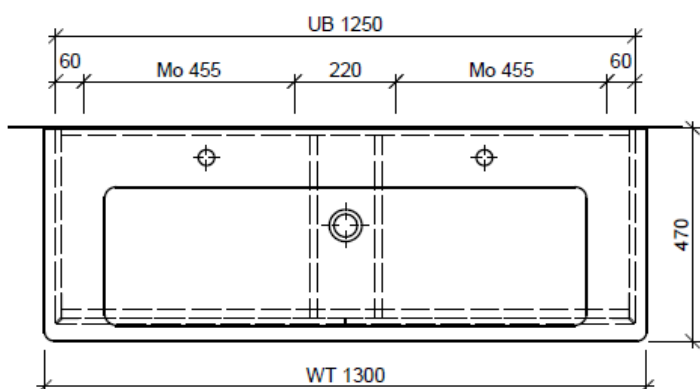

Typ SU 2-GATTO 130d

Legende:

Mo: Montagemaass  
 UB: Unterbau  
 WT: Waschtisch

Die Massangaben in Millimeter verstehen sich unter dem Vorbehalt der Werkstoleranzen, eventuell späterer Änderungen sowie weiterer Montagemöglichkeiten. Die Haftung für Folgen fehlerhafter oder unvollständiger Massangaben ist ausgeschlossen (Art. 100 OR).

Les dimensions en millimètre s'entendent sous réserve des tolérances d'usine, d'éventuelles modifications ultérieures, de même que de nouvelles possibilités de montage. La responsabilité ne peut être engagée en cas de cotes manquantes ou erronées (CD art. 100).

Le dimensioni in millimetri s'intendono fatte salve le tolleranze di fabbricazione, le eventuali modifiche successive e le ulteriori alternative di montaggio. Si declina qualsiasi responsabilità per le conseguenze legate a dimensioni errate o incomplete (art. 100 CO).