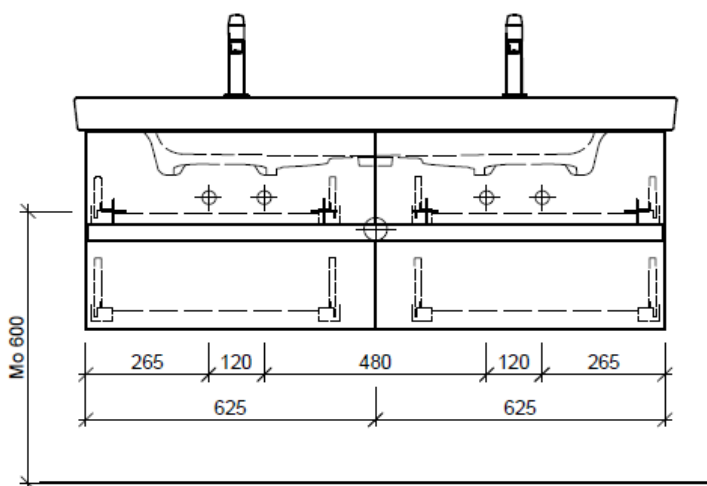

Typ SU 2-GATTO 130d

Legende:

Mo: Montagemaass  
 UB: Unterbau  
 WT: Waschtisch

Die Massangaben in Millimeter verstehen sich unter dem Vorbehalt der Werkstoleranzen, eventuell späterer Änderungen sowie weiterer Montagemöglichkeiten. Die Haftung für Folgen fehlerhafter oder unvollständiger Massangaben ist ausgeschlossen (Art. 100 OR).

Les dimensions en millimètre s'entendent sous réserve des tolérances d'usine, d'éventuelles modifications ultérieures, de même que de nouvelles possibilités de montage. La responsabilité ne peut être engagée en cas de cotes manquantes ou erronées (CD art. 100).

Le dimensioni in millimetri s'intendono fatte salve le tolleranze di fabbricazione, le eventuali modifiche successive e le ulteriori alternative di montaggio. Si declina qualsiasi responsabilità per le conseguenze legate a dimensioni errate o incomplete (art. 100 CO).