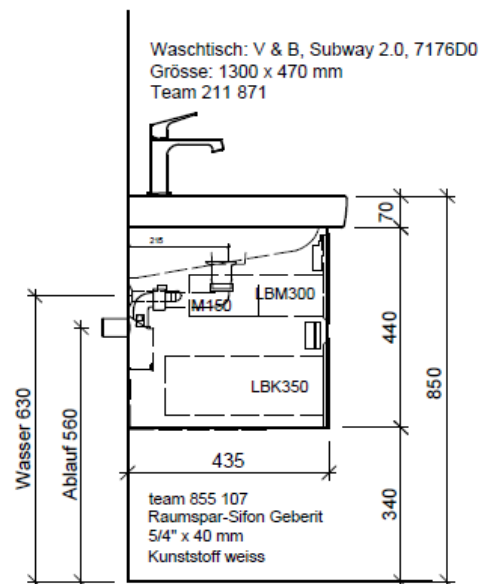

**Elemento inferiore SUBWAY 2 GATTO**

**BÜHLMANN**

Bühlmann AG Entlebuch  
Schreinerei Fenster Möbel  
CH-6162 Entlebuch

Tel. 041/482'00'20  
Fax 041/482'00'29  
www.bueag.ch

Typ SU 2-GATTO 130e

Legende:

Mo: Montagemaass  
UB: Unterbau  
WT: Waschtisch

Les dimensions en millimètre s'entendent sous réserve des tolérances d'usine, d'éventuelles modifications ultérieures, de même que de nouvelles possibilités de montage. La responsabilité ne peut être engagée en cas de cotes manquantes ou erronées (CD art. 100).

Le dimensioni in millimetri s'intendono fatte salve le tolleranze di fabbricazione, le eventuali modifiche successive e le ulteriori alternative di montaggio. Si declina qualsiasi responsabilità per le conseguenze legate a dimensioni errate o incomplete (art. 100 CO).