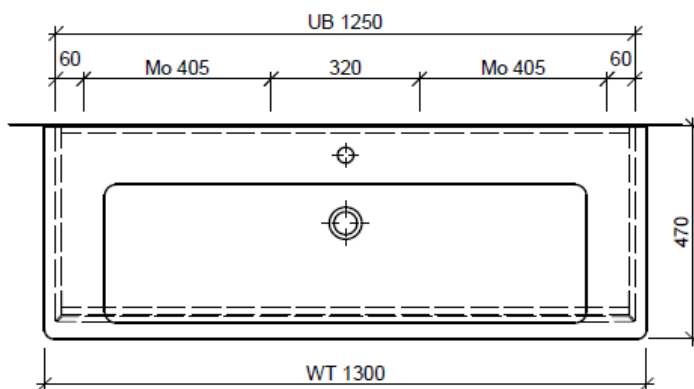

**Elemento inferiore SUBWAY 2 GATTO**

**BÜHLMANN**

Bühlmann AG Entlebuch  
Schreinerei Fenster Möbel  
CH-6162 Entlebuch

Tel. 041/482'00'20  
Fax 041/482'00'29  
www.bueag.ch

Typ SU 2-GATTO 130e

Legende:

Mo: Montagemaass  
UB: Unterbau  
WT: Waschtisch

Les dimensions en millimètre s'entendent sous réserve des tolérances d'usine, d'éventuelles modifications ultérieures, de même que de nouvelles possibilités de montage. La responsabilité ne peut être engagée en cas de cotes manquantes ou erronées (CD art. 100).

Le dimensioni in millimetri s'intendono fatte salve le tolleranze di fabbricazione, le eventuali modifiche successive e le ulteriori alternative di montaggio. Si declina qualsiasi responsabilità per le conseguenze legate a dimensioni errate o incomplete (art. 100 CO).