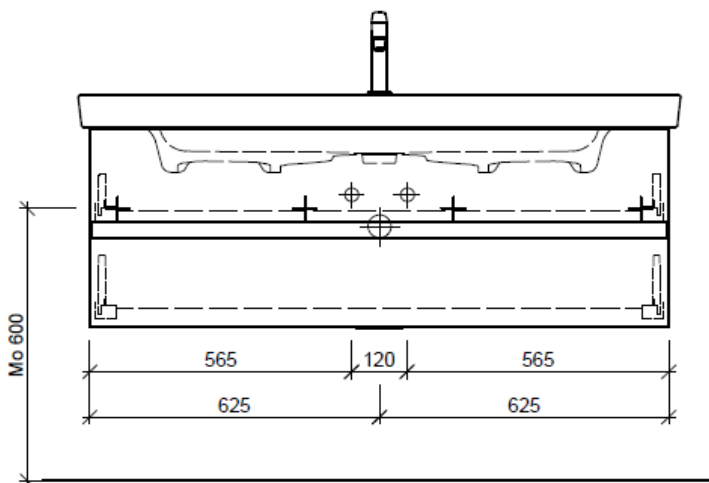

**Elemento inferiore SUBWAY 2 GATTO**

**BÜHLMANN**

Bühlmann AG Entlebuch  
Schreinerei Fenster Möbel  
CH-6162 Entlebuch

Tel. 041/482'00'20  
Fax 041/482'00'29  
www.bueag.ch

Typ SU 2-GATTO 130e

Legende:

Mo: Montagemaass  
UB: Unterbau  
WT: Waschtisch

Les dimensions en millimètre s'entendent sous réserve des tolérances d'usine, d'éventuelles modifications ultérieures, de même que de nouvelles possibilités de montage. La responsabilité ne peut être engagée en cas de cotes manquantes ou erronées (CD art. 100).

Le dimensioni in millimetri s'intendono fatte salve le tolleranze di fabbricazione, le eventuali modifiche successive e le ulteriori alternative di montaggio. Si declina qualsiasi responsabilità per le conseguenze legate a dimensioni errate o incomplete (art. 100 CO).