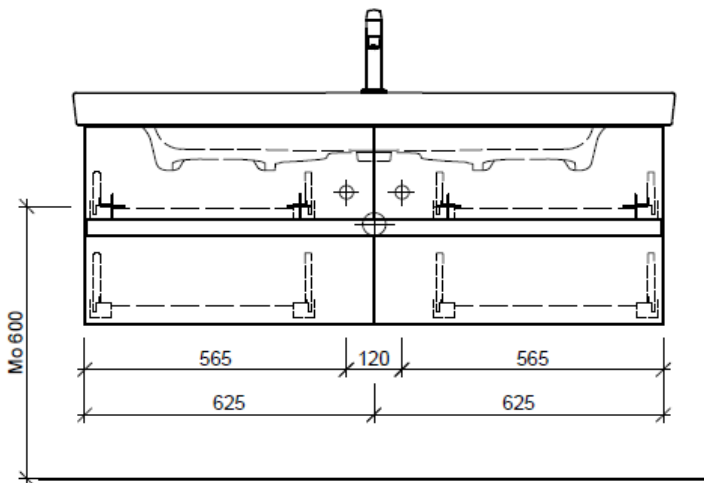

Artikel	1. Ausgabe	
Article	960069	4-2017
Articolo	1. Edition	
Articolo	1. Edizione	
Art. No	SU 2-GATTO 130f	Mut. 5-2018
Unterbau SUBWAY 2 GATTO		
Élément inférieur SUBWAY 2 GATTO		
Elemento inferiore SUBWAY 2 GATTO		

BÜHLMANN

Bühlmann AG Entlebuch
Schreinerei Fenster Möbel
CH-6162 Entlebuch

Tel. 041/482'00'20
Fax 041/482'00'29
www.bueag.ch

Typ SU 2-GATTO 130f

Legende:

Mo: Montagemaass
UB: Unterbau
WT: Waschtisch

Die Massangaben in Millimeter verstehen sich unter dem Vorbehalt der Werkstoleranzen, eventuell späterer Änderungen sowie weiterer Montagemöglichkeiten. Die Haftung für Folgen fehlerhafter oder unvollständiger Massangaben ist ausgeschlossen (Art. 100 OR).

Les dimensions en millimètre s'entendent sous réserve des tolérances d'usine, d'éventuelles modifications ultérieures, de même que de nouvelles possibilités de montage. La responsabilité ne peut être engagée en cas de cotes manquantes ou erronées (CD art. 100).

Le dimensioni in millimetri s'intendono fatte salve le tolleranze di fabbricazione, le eventuali modifiche successive e le ulteriori alternative di montaggio. Si declina qualsiasi responsabilità per le conseguenze legate a dimensioni errate o incomplete (art. 100 CO).