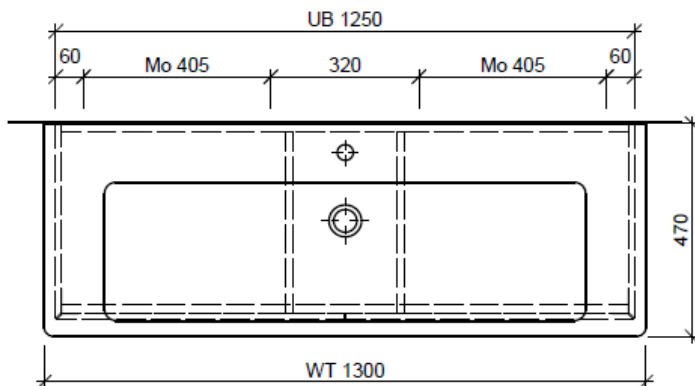

Artikel	1. Ausgabe	
Article	960069	4-2017
Articolo	1. Edition	
Articolo	1. Edizione	
Art. No	SU 2-GATTO 130f	Mut. 5-2018
Unterbau SUBWAY 2 GATTO		
Élément inférieur SUBWAY 2 GATTO		
Elemento inferiore SUBWAY 2 GATTO		

BÜHLMANN

Bühlmann AG Entlebuch
Schreinerei Fenster Möbel
CH-6162 Entlebuch

Tel. 041/482'00'20
Fax 041/482'00'29
www.bueag.ch

Typ SU 2-GATTO 130f

Legende:

Mo: Montagemaass
UB: Unterbau
WT: Waschtisch

Die Massangaben in Millimeter verstehen sich unter dem Vorbehalt der Werkstoleranzen, eventuell späterer Änderungen sowie weiterer Montagemöglichkeiten. Die Haftung für Folgen fehlerhafter oder unvollständiger Massangaben ist ausgeschlossen (Art. 100 OR).

Les dimensions en millimètre s'entendent sous réserve des tolérances d'usine, d'éventuelles modifications ultérieures, de même que de nouvelles possibilités de montage. La responsabilité ne peut être engagée en cas de cotes manquantes ou erronées (CD art. 100).

Le dimensioni in millimetri s'intendono fatte salve le tolleranze di fabbricazione, le eventuali modifiche successive e le ulteriori alternative di montaggio. Si declina qualsiasi responsabilità per le conseguenze legate a dimensioni errate o incomplete (art. 100 CO).