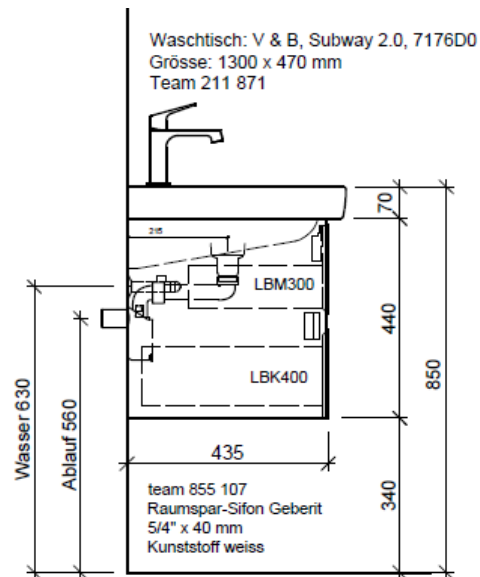

Artikel	1. Ausgabe	
Article	960069	4-2017
Articolo	1. Edition	
Articolo	1. Edizione	
Art. No	SU 2-GATTO 130f	Mut. 5-2018
Unterbau SUBWAY 2 GATTO		
Élément inférieur SUBWAY 2 GATTO		
Elemento inferiore SUBWAY 2 GATTO		

BÜHLMANN

Bühlmann AG Entlebuch
Schreinerei Fenster Möbel
CH-6162 Entlebuch

Tel. 041/482'00'20
Fax 041/482'00'29
www.bueag.ch

Typ SU 2-GATTO 130f

Legende:

Mo: Montagemaass
UB: Unterbau
WT: Waschtisch

Die Massangaben in Millimeter verstehen sich unter dem Vorbehalt der Werkstoleranzen, eventuell späterer Änderungen sowie weiterer Montagemöglichkeiten. Die Haftung für Folgen fehlerhafter oder unvollständiger Massangaben ist ausgeschlossen (Art. 100 OR).

Les dimensions en millimètre s'entendent sous réserve des tolérances d'usine, d'éventuelles modifications ultérieures, de même que de nouvelles possibilités de montage. La responsabilité ne peut être engagée en cas de cotes manquantes ou erronées (CD art. 100).

Le dimensioni in millimetri s'intendono fatte salve le tolleranze di fabbricazione, le eventuali modifiche successive e le ulteriori alternative di montaggio. Si declina qualsiasi responsabilità per le conseguenze legate a dimensioni errate o incomplete (art. 100 CO).