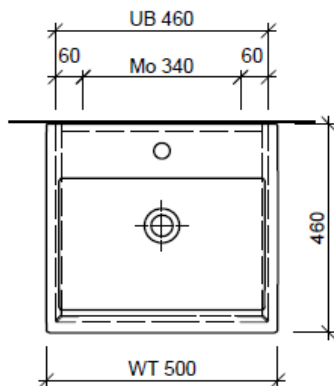

Tel. 041/482'00'20
Fax 041/482'00'29
www.bueag.ch

Typ LC-GATTO 50a

Legende:

Mo: Montagemaass
UB: Unterbau
WT: Waschtisch

Die Massangaben in Millimeter verstehen sich unter dem Vorbehalt der Werkstoleranzen, eventuell späterer Änderungen sowie weiterer Montagemöglichkeiten. Die Haftung für Folgen fehlerhafter oder unvollständiger Massangaben ist ausgeschlossen (Art. 100 OR).

Les dimensions en millimètre s'entendent sous réserve des tolérances d'usine, d'éventuelles modifications ultérieures, de même que de nouvelles possibilités de montage. La responsabilité ne peut être engagée en cas de cotes manquantes ou erronées (CD art. 100).

Le dimensioni in millimetri s'intendono fatte salve le tolleranze di fabbricazione, le eventuali modifiche successive e le ulteriori alternative di montaggio. Si declina qualsiasi responsabilità per le conseguenze legate a dimensioni errate o incomplete (art. 100 CO).