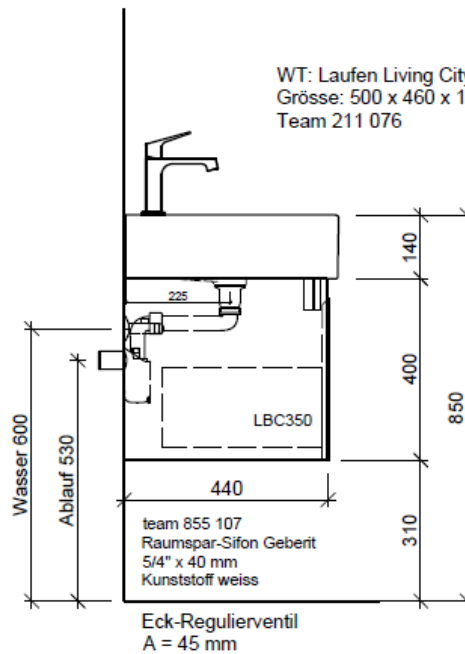

Tel. 041/482'00'20
Fax 041/482'00'29
www.bueag.ch

Typ LC-GATTO 50a

Legende:

Mo: Montagemaass
UB: Unterbau
WT: Waschtisch

Die Massangaben in Millimeter verstehen sich unter dem Vorbehalt der Werkstoleranzen, eventuell späterer Änderungen sowie weiterer Montagemöglichkeiten. Die Haftung für Folgen fehlerhafter oder unvollständiger Massangaben ist ausgeschlossen (Art. 100 OR).

Les dimensions en millimètre s'entendent sous réserve des tolérances d'usine, d'éventuelles modifications ultérieures, de même que de nouvelles possibilités de montage. La responsabilité ne peut être engagée en cas de cotes manquantes ou erronées (CD art. 100).

Le dimensioni in millimetri s'intendono fatte salve le tolleranze di fabbricazione, le eventuali modifiche successive e le ulteriori alternative di montaggio. Si declina qualsiasi responsabilità per le conseguenze legate a dimensioni errate o incomplete (art. 100 CO).