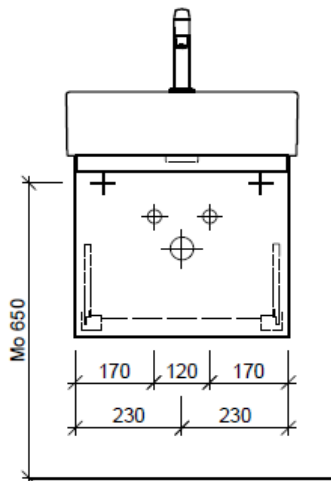

Tel. 041/482'00'20
Fax 041/482'00'29
www.bueag.ch

Typ LC-GATTO 50a

Legende:

Mo: Montagemaass
UB: Unterbau
WT: Waschtisch

Die Massangaben in Millimeter verstehen sich unter dem Vorbehalt der Werkstoleranzen, eventuell späterer Änderungen sowie weiterer Montagemöglichkeiten. Die Haftung für Folgen fehlerhafter oder unvollständiger Massangaben ist ausgeschlossen (Art. 100 OR).

Les dimensions en millimètre s'entendent sous réserve des tolérances d'usine, d'éventuelles modifications ultérieures, de même que de nouvelles possibilités de montage. La responsabilité ne peut être engagée en cas de cotes manquantes ou erronées (CD art. 100).

Le dimensioni in millimetri s'intendono fatte salve le tolleranze di fabbricazione, le eventuali modifiche successive e le ulteriori alternative di montaggio. Si declina qualsiasi responsabilità per le conseguenze legate a dimensioni errate o incomplete (art. 100 CO).