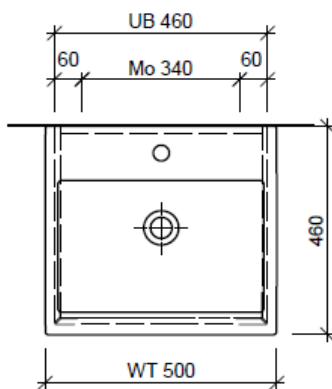

Artikel	1. Ausgabe	
Article	960071	1. Edition
Articolo		9-2018
		1. Edizione

Art. No **LC-GATTO 50b Mut.**

Unterbau LIVING CITY GATTO

Elément inférieur LIVING CITY GATTO

Elemento inferiore LIVING CITY GATTO

BÜHLMANN

Bühlmann AG Entlebuch
Schreinerei Fenster Möbel
CH-6162 Entlebuch

Tel. 041/482'00'20
Fax 041/482'00'29
www.bueag.ch

Typ LC-GATTO 50b