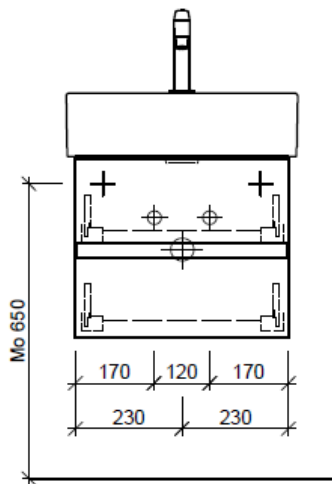

Artikel	1. Ausgabe	
Article	960071	1. Edition
Articolo		9-2018
		1. Edizione

Art. No **LC-GATTO 50b Mut.**

Unterbau LIVING CITY GATTO

Elément inférieur LIVING CITY GATTO

Elemento inferiore LIVING CITY GATTO

BÜHLMANN

Bühlmann AG Entlebuch
Schreinerei Fenster Möbel
CH-6162 Entlebuch

Tel. 041/482'00'20
Fax 041/482'00'29
www.bueag.ch

Typ LC-GATTO 50b