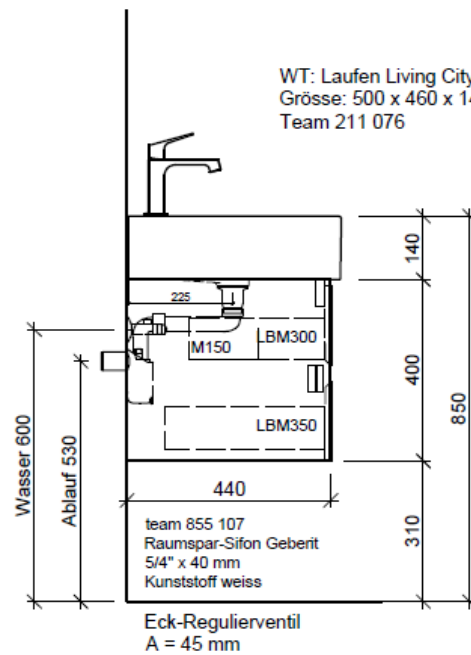

Artikel	1. Ausgabe	
Article	960071	1. Edition
Articolo		9-2018
		1. Edizione

Art. No **LC-GATTO 50b Mut.**

Unterbau LIVING CITY GATTO

Elément inférieur LIVING CITY GATTO

Elemento inferiore LIVING CITY GATTO

BÜHLMANN

Bühlmann AG Entlebuch
Schreinerei Fenster Möbel
CH-6162 Entlebuch

Tel. 041/482'00'20
Fax 041/482'00'29
www.bueag.ch

Typ LC-GATTO 50b