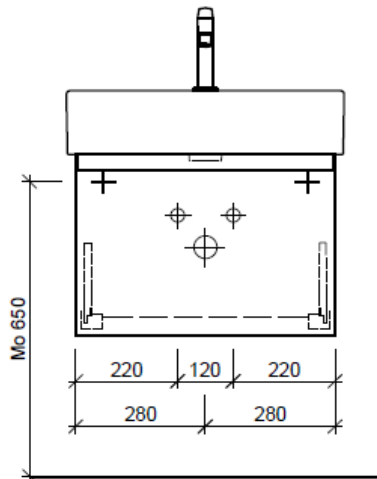

Bühlmann AG Entlebuch
Schreinerei Fenster Möbel
CH-6162 Entlebuch

Tel. 041/482'00'20
Fax 041/482'00'29
www.bueag.ch

Typ LC-GATTO 60a

Legende:

Mo: Montagemass
UB: Unterbau
WT: Waschtisch

Die Massangaben in Millimeter verstehen sich unter dem Vorbehalt der Werkstoleranzen, eventuell späterer Änderungen sowie weiterer Montagemöglichkeiten. Die Haftung für Folgen fehlerhafter oder unvollständiger Massangaben ist ausgeschlossen (Art. 100 OR).

Les dimensions en millimètre s'entendent sous réserve des tolérances d'usine, d'éventuelles modifications ultérieures, de même que de nouvelles possibilités de montage. La responsabilité ne peut être engagée en cas de cotes manquantes ou erronées (CD art. 100).

Le dimensioni in millimetri s'intendono fatte salve le tolleranze di fabbricazione, le eventuali modifiche successive e le ulteriori alternative di montaggio. Si declina qualsiasi responsabilità per le conseguenze legate a dimensioni errate o incomplete (art. 100 CO).