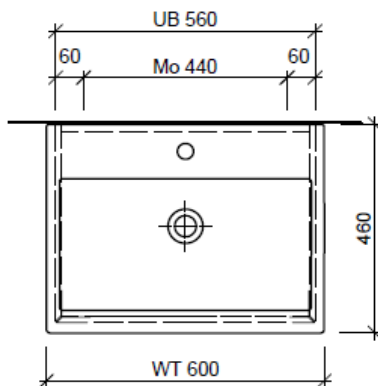

Bühlmann AG Entlebuch
Schreinerei Fenster Möbel
CH-6162 Entlebuch

Tel. 041/482'00'20
Fax 041/482'00'29
www.bueag.ch

Typ LC-GATTO 60a

Legende:

Mo: Montagemass
UB: Unterbau
WT: Waschtisch

Die Massangaben in Millimeter verstehen sich unter dem Vorbehalt der Werkstoleranzen, eventuell späterer Änderungen sowie weiterer Montagemöglichkeiten. Die Haftung für Folgen fehlerhafter oder unvollständiger Massangaben ist ausgeschlossen (Art. 100 OR).

Les dimensions en millimètre s'entendent sous réserve des tolérances d'usine, d'éventuelles modifications ultérieures, de même que de nouvelles possibilités de montage. La responsabilité ne peut être engagée en cas de cotes manquantes ou erronées (CD art. 100).

Le dimensioni in millimetri s'intendono fatte salve le tolleranze di fabbricazione, le eventuali modifiche successive e le ulteriori alternative di montaggio. Si declina qualsiasi responsabilità per le conseguenze legate a dimensioni errate o incomplete (art. 100 CO).