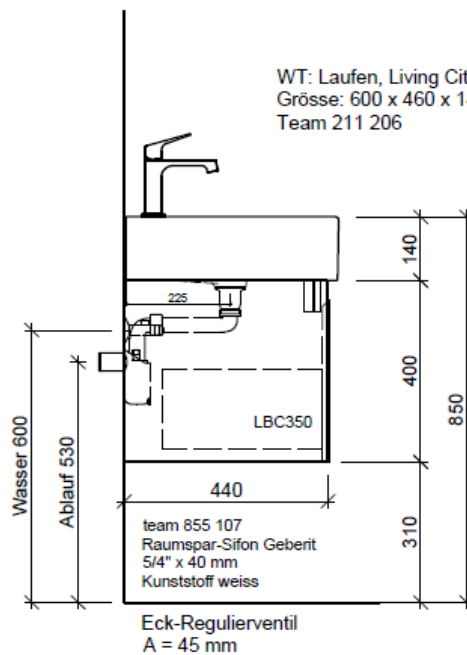

Bühlmann AG Entlebuch
Schreinerei Fenster Möbel
CH-6162 Entlebuch

Tel. 041/482'00'20
Fax 041/482'00'29
www.bueag.ch

Typ LC-GATTO 60a

Legende:

Mo: Montagemass
UB: Unterbau
WT: Waschtisch

Die Massangaben in Millimeter verstehen sich unter dem Vorbehalt der Werkstoleranzen, eventuell späterer Änderungen sowie weiterer Montagemöglichkeiten. Die Haftung für Folgen fehlerhafter oder unvollständiger Massangaben ist ausgeschlossen (Art. 100 OR).

Les dimensions en millimètre s'entendent sous réserve des tolérances d'usine, d'éventuelles modifications ultérieures, de même que de nouvelles possibilités de montage. La responsabilité ne peut être engagée en cas de cotes manquantes ou erronées (CD art. 100).

Le dimensioni in millimetri s'intendono fatte salve le tolleranze di fabbricazione, le eventuali modifiche successive e le ulteriori alternative di montaggio. Si declina qualsiasi responsabilità per le conseguenze legate a dimensioni errate o incomplete (art. 100 CO).