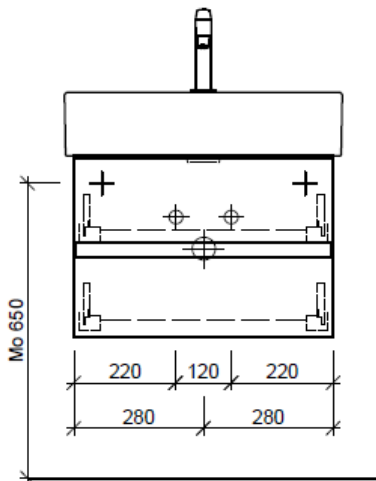

Artikel	1. Ausgabe	
Article	960073	9-2018
Articolo	1. Edition	
	1. Edizione	

Art. No **LC-GATTO 60b Mut.**

Unterbau LIVING CITY GATTO

Elément inférieur LIVING CITY GATTO

Elemento inferiore LIVING CITY GATTO

BÜHLMANN

Bühlmann AG Entlebuch
Schreinerei Fenster Möbel
CH-6162 Entlebuch

Tel. 041/482'00'20
Fax 041/482'00'29
www.bueag.ch

Typ LC-GATTO 60b