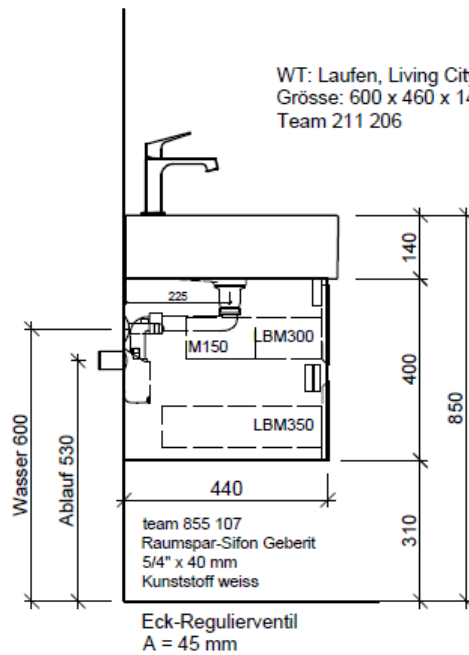

Artikel	1. Ausgabe	
Article	960073	9-2018
Articolo	1. Edition	
	1. Edizione	

Art. No **LC-GATTO 60b Mut.**

Unterbau LIVING CITY GATTO

Elément inférieur LIVING CITY GATTO

Elemento inferiore LIVING CITY GATTO

BÜHLMANN

Bühlmann AG Entlebuch
Schreinerei Fenster Möbel
CH-6162 Entlebuch

Tel. 041/482'00'20
Fax 041/482'00'29
www.bueag.ch

Typ LC-GATTO 60b