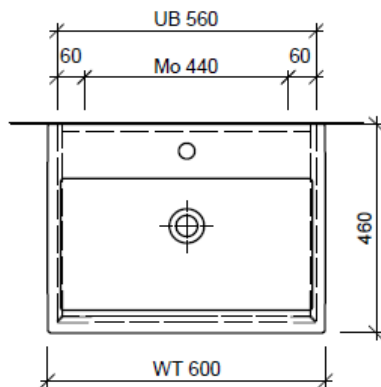

Artikel	1. Ausgabe	
Article	960073	9-2018
Articolo	1. Edition	
	1. Edizione	

Art. No **LC-GATTO 60b Mut.**

Unterbau LIVING CITY GATTO

Elément inférieur LIVING CITY GATTO

Elemento inferiore LIVING CITY GATTO

BÜHLMANN

Bühlmann AG Entlebuch
Schreinerei Fenster Möbel
CH-6162 Entlebuch

Tel. 041/482'00'20
Fax 041/482'00'29
www.bueag.ch

Typ LC-GATTO 60b

WT: Laufen, Living City 60, 817433
Grösse: 600 x 460 x 140 mm
Team 211 206

Legende:

Mo: Montagemaass
UB: Unterbau
WT: Waschtisch

Die Massangaben in Millimeter verstehen sich unter dem Vorbehalt der Werkstoleranzen, eventuell späterer Änderungen sowie weiterer Montagemöglichkeiten. Die Haftung für Folgen fehlerhafter oder unvollständiger Massangaben ist ausgeschlossen (Art. 100 OR).

Les dimensions en millimètre s'entendent sous réserve des tolérances d'usine, d'éventuelles modifications ultérieures, de même que de nouvelles possibilités de montage. La responsabilité ne peut être engagée en cas de cotes manquantes ou erronées (CD art. 100).