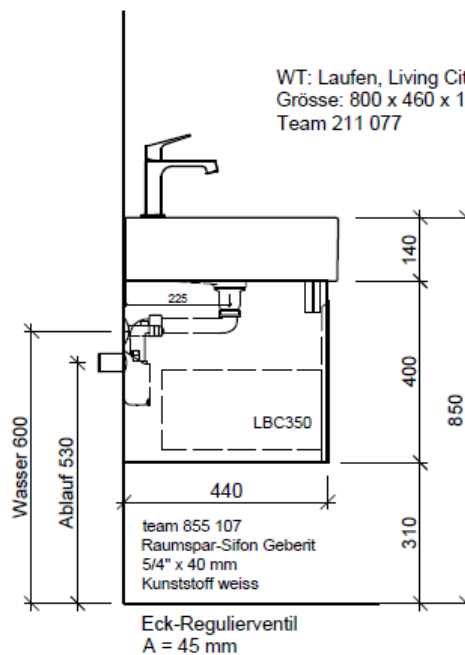

Artikel	1. Ausgabe	
Article	<b>960074</b>	1. Edition
Articolo		1. Edizione

**9-2018**

Art. No **LC-GATTO 80a Mut.**

**Unterbau LIVING CITY GATTO**

**Elément inférieur LIVING CITY GATTO**

**Elemento inferiore LIVING CITY GATTO**

**BÜHLMANN**

Bühlmann AG Entlebuch  
Schreinerei Fenster Möbel  
CH-6162 Entlebuch

Tel. 041/482'00'20  
Fax 041/482'00'29  
www.bueag.ch

Typ LC-GATTO 80a

Legende:

Mo: Montagemaass  
UB: Unterbau  
WT: Waschtisch

Les dimensions en millimètre s'entendent sous réserve des tolérances d'usine, d'éventuelles modifications ultérieures, de même que de nouvelles possibilités de montage. La responsabilité ne peut être engagée en cas de cotes manquantes ou erronées (CD art. 100).

Le dimensioni in millimetri s'intendono fatte salve le tolleranze di fabbricazione, le eventuali modifiche successive e le ulteriori alternative di montaggio. Si declina qualsiasi responsabilità per le conseguenze legate a dimensioni errate o incomplete (art. 100 CO).