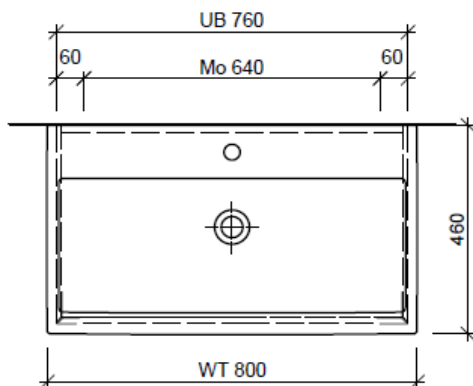

Artikel	1. Ausgabe	
Article	960074	1. Edition
Articolo		1. Edizione

9-2018

Art. No **LC-GATTO 80a Mut.**

Unterbau LIVING CITY GATTO

Elément inférieur LIVING CITY GATTO

Elemento inferiore LIVING CITY GATTO

BÜHLMANN

Bühlmann AG Entlebuch
Schreinerei Fenster Möbel
CH-6162 Entlebuch

Tel. 041/482'00'20
Fax 041/482'00'29
www.bueag.ch

Typ LC-GATTO 80a