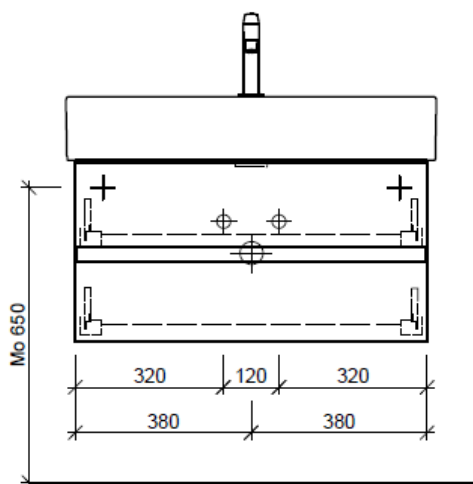

Bühlmann AG Entlebuch
Schreinerei Fenster Möbel
CH-6162 Entlebuch

Tel. 041/482'00'20
Fax 041/482'00'29
www.bueag.ch

Typ LC-GATTO 80b

Legende:

Mo: Montagemaass
UB: Unterbau
WT: Waschtisch

Die Massangaben in Millimeter verstehen sich unter dem Vorbehalt der Werkstoleranzen, eventuell späterer Änderungen sowie weiterer Montagemöglichkeiten. Die Haftung für Folgen fehlerhafter oder unvollständiger Massangaben ist ausgeschlossen (Art. 100 OR).

Les dimensions en millimètre s'entendent sous réserve des tolérances d'usine, d'éventuelles modifications ultérieures, de même que de nouvelles possibilités de montage. La responsabilité ne peut être engagée en cas de cotes manquantes ou erronées (CD art. 100).

Le dimensioni in millimetri s'intendono fatte salve le tolleranze di fabbricazione, le eventuali modifiche successive e le ulteriori alternative di montaggio. Si declina qualsiasi responsabilità per le conseguenze legate a dimensioni errate o incomplete (art. 100 CO).