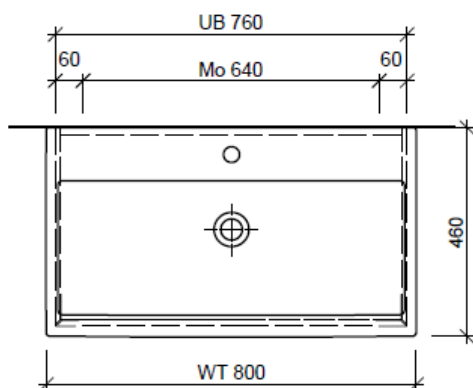

Bühlmann AG Entlebuch
Schreinerei Fenster Möbel
CH-6162 Entlebuch

Tel. 041/482'00'20
Fax 041/482'00'29
www.bueag.ch

Typ LC-GATTO 80b

Legende:

Mo: Montagemaass
UB: Unterbau
WT: Waschtisch

Die Massangaben in Millimeter verstehen sich unter dem Vorbehalt der Werkstoleranzen, eventuell späterer Änderungen sowie weiterer Montagemöglichkeiten. Die Haftung für Folgen fehlerhafter oder unvollständiger Massangaben ist ausgeschlossen (Art. 100 OR).

Les dimensions en millimètre s'entendent sous réserve des tolérances d'usine, d'éventuelles modifications ultérieures, de même que de nouvelles possibilités de montage. La responsabilité ne peut être engagée en cas de cotes manquantes ou erronées (CD art. 100).

Le dimensioni in millimetri s'intendono fatte salve le tolleranze di fabbricazione, le eventuali modifiche successive e le ulteriori alternative di montaggio. Si declina qualsiasi responsabilità per le conseguenze legate a dimensioni errate o incomplete (art. 100 CO).