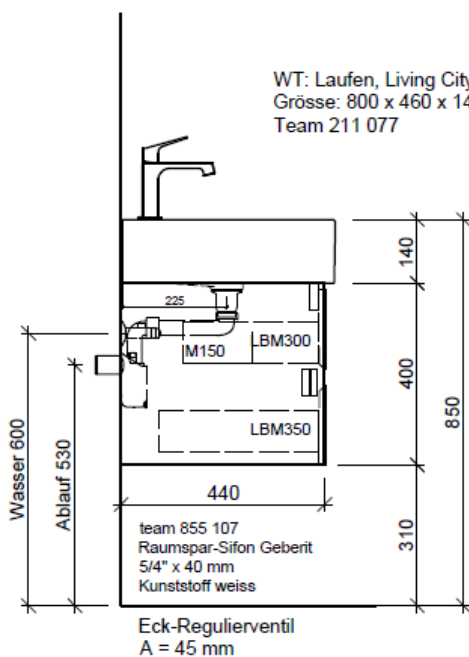

Artikel	1. Ausgabe	
Article	1. Edition	9-2018
Articolo	1. Edizione	

Art. No **LC-GATTO 80b Mut.**

Unterbau LIVING CITY GATTO

Elément inférieur LIVING CITY GATTO

Elemento inferiore LIVING CITY GATTO

BÜHLMANN

Bühlmann AG Entlebuch
Schreinerei Fenster Möbel
CH-6162 Entlebuch

Tel. 041/482'00'20
Fax 041/482'00'29
www.bueag.ch

Typ LC-GATTO 80b

Legende:

Mo: Montagemaass
UB: Unterbau
WT: Waschtisch

Die Massangaben in Millimeter verstehen sich unter dem Vorbehalt der Werkstoleranzen, eventuell späterer Änderungen sowie weiterer Montagemöglichkeiten. Die Haftung für Folgen fehlerhafter oder unvollständiger Massangaben ist ausgeschlossen (Art. 100 OR).

Les dimensions en millimètre s'entendent sous réserve des tolérances d'usine, d'éventuelles modifications ultérieures, de même que de nouvelles possibilités de montage. La responsabilité ne peut être engagée en cas de cotes manquantes ou erronées (CD art. 100).

Le dimensioni in millimetri s'intendono fatte salve le tolleranze di fabbricazione, le eventuali modifiche successive e le ulteriori alternative di montaggio. Si declina qualsiasi responsabilità per le conseguenze legate a dimensioni errate o incomplete (art. 100 CO).