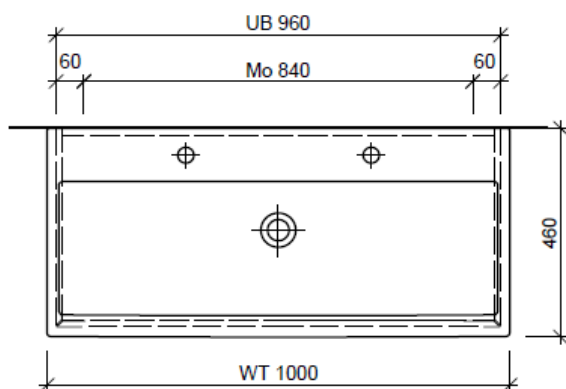

Artikel	1. Ausgabe	
Article	960076	1. Edition
Articolo		9-2018
	1. Edizione	

Art. No **LC-GATTO 100a Mut.**

Unterbau LIVING CITY GATTO

Elément inférieur LIVING CITY GATTO

Elemento inferiore LIVING CITY GATTO

BÜHLMANN

Bühlmann AG Entlebuch
Schreinerei Fenster Möbel
CH-6162 Entlebuch

Tel. 041/482'00'20
Fax 041/482'00'29
www.bueag.ch

Typ LC-GATTO 100a