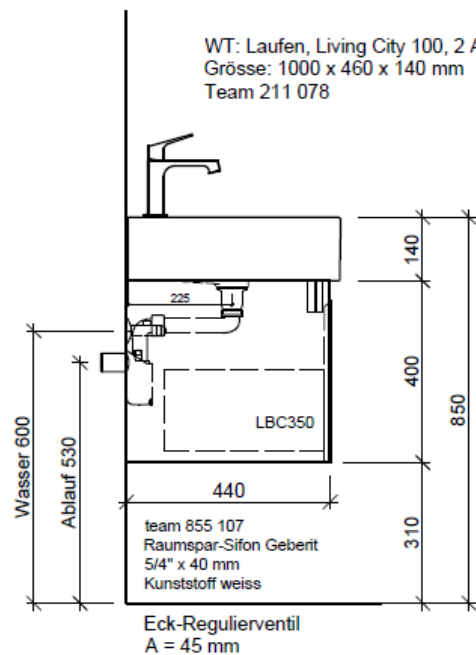

Artikel	1. Ausgabe	
Article	<b>960076</b>	<b>1. Edition</b>
Articolo		<b>9-2018</b>
	1. Edizione	

Art. No **LC-GATTO 100a Mut.**

**Unterbau LIVING CITY GATTO**

**Elément inférieur LIVING CITY GATTO**

**Elemento inferiore LIVING CITY GATTO**

**BÜHLMANN**

Bühlmann AG Entlebuch  
Schreinerei Fenster Möbel  
CH-6162 Entlebuch

Tel. 041/482'00'20  
Fax 041/482'00'29  
www.bueag.ch

Typ LC-GATTO 100a

Legende:

Mo: Montagemaass  
UB: Unterbau  
WT: Waschtisch

Les dimensions en millimètre s'entendent sous réserve des tolérances d'usine, d'éventuelles modifications ultérieures, de même que de nouvelles possibilités de montage. La responsabilité ne peut être engagée en cas de cotes manquantes ou erronées (CD art. 100).

Le dimensioni in millimetri s'intendono fatte salve le tolleranze di fabbricazione, le eventuali modifiche successive e le ulteriori alternative di montaggio. Si declina qualsiasi responsabilità per le conseguenze legate a dimensioni errate o incomplete (art. 100 CO).