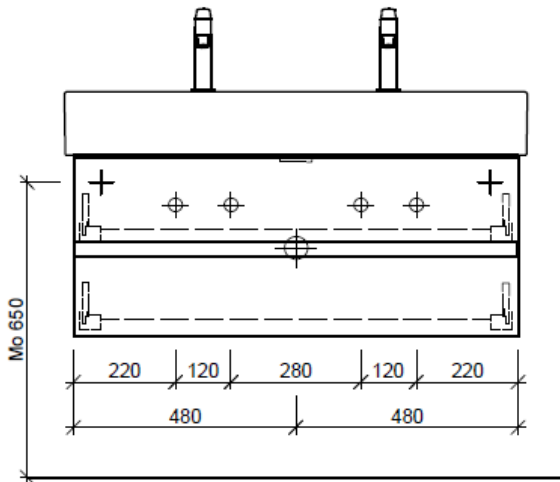

Artikel	1. Ausgabe	
Article	960077	1. Edition
Articolo		1. Edizione

9-2018

Art. No **LC-GATTO 100b Mut.**

Unterbau LIVING CITY GATTO

Élément inférieur LIVING CITY GATTO

Elemento inferiore LIVING CITY GATTO

BÜHLMANN

Bühlmann AG Entlebuch
Schreinerei Fenster Möbel
CH-6162 Entlebuch

Tel. 041/482'00'20
Fax 041/482'00'29
www.bueag.ch

Typ LC-GATTO 100b

WT: Laufen, Living City 100, 2 Arm., 817437
Grösse: 1000 x 460 x 140 mm
Team 211 078