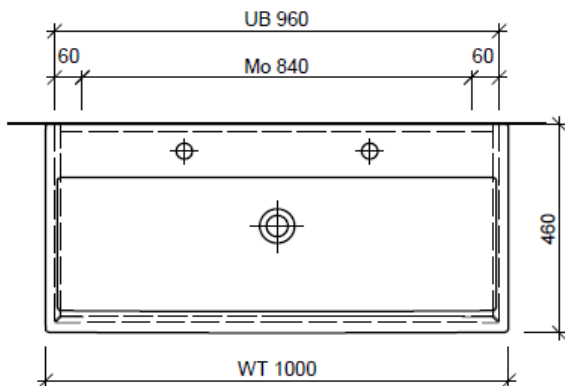

BÜHLMANN

Bühlmann AG Entlebuch
Schreinerei Fenster Möbel
CH-6162 Entlebuch

Tel. 041/482'00'20
Fax 041/482'00'29
www.bueag.ch

Typ LC-GATTO 100b

WT: Laufen, Living City 100, 2 Arm., 817437
Grösse: 1000 x 460 x 140 mm
Team 211 078

Legende:

Mo: Montagemaass
UB: Unterbau
WT: Waschtisch

Die Massangaben in Millimeter verstehen sich unter dem Vorbehalt der Werkstoleranzen, eventuell späterer Änderungen sowie weiterer Montagemöglichkeiten. Die Haftung für Folgen fehlerhafter oder unvollständiger Massangaben ist ausgeschlossen (Art. 100 OR).

Les dimensions en millimètre s'entendent sous réserve des tolérances d'usine, d'éventuelles modifications ultérieures, de même que de nouvelles possibilités de montage. La responsabilité ne peut être engagée en cas de cotes manquantes ou erronées (CD art. 100).

Le dimensioni in millimetri s'intendono fatte salve le tolleranze di fabbricazione, le eventuali modifiche successive e le ulteriori alternative di montaggio. Si declina qualsiasi responsabilità per le conseguenze legate a dimensioni errate o incomplete (art. 100 CO).