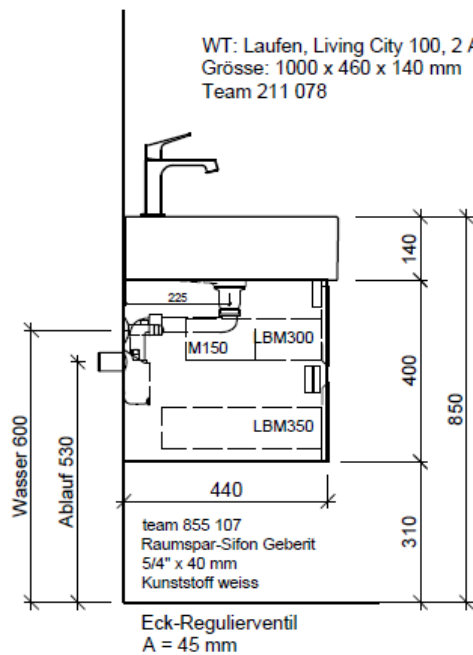

Artikel	1. Ausgabe	
Article	960077	1. Edition
Articolo		1. Edizione

9-2018

Art. No **LC-GATTO 100b Mut.**

Unterbau LIVING CITY GATTO

Élément inférieur LIVING CITY GATTO

Elemento inferiore LIVING CITY GATTO

BÜHLMANN

Bühlmann AG Entlebuch
Schreinerei Fenster Möbel
CH-6162 Entlebuch

Tel. 041/482'00'20
Fax 041/482'00'29
www.bueag.ch

Typ LC-GATTO 100b

WT: Laufen, Living City 100, 2 Arm., 817437
Grösse: 1000 x 460 x 140 mm
Team 211 078