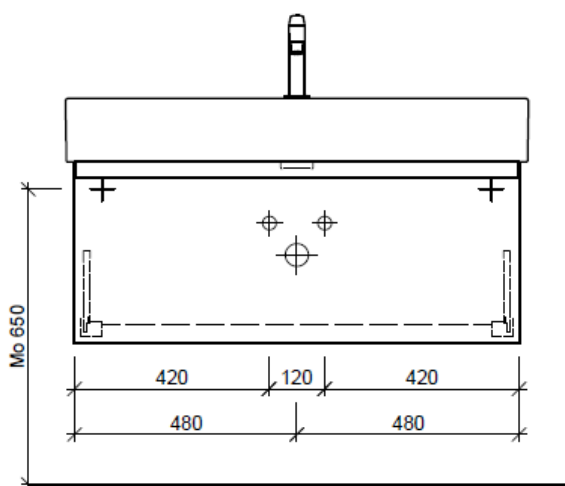

Bühlmann AG Entlebuch
Schreinerei Fenster Möbel
CH-6162 Entlebuch

Tel. 041/482'00'20
Fax 041/482'00'29
www.bueag.ch

Typ LC-GATTO 100c

Legende:

Mo: Montagemaass
UB: Unterbau
WT: Waschtisch

Die Massangaben in Millimeter verstehen sich unter dem Vorbehalt der Werkstoleranzen, eventuell späterer Änderungen sowie weiterer Montagemöglichkeiten. Die Haftung für Folgen fehlerhafter oder unvollständiger Massangaben ist ausgeschlossen (Art. 100 OR).

Les dimensions en millimètre s'entendent sous réserve des tolérances d'usine, d'éventuelles modifications ultérieures, de même que de nouvelles possibilités de montage. La responsabilité ne peut être engagée en cas de cotes manquantes ou erronées (CD art. 100).

Le dimensioni in millimetri s'intendono fatte salve le tolleranze di fabbricazione, le eventuali modifiche successive e le ulteriori alternative di montaggio. Si declina qualsiasi responsabilità per le conseguenze legate a dimensioni errate o incomplete (art. 100 CO).