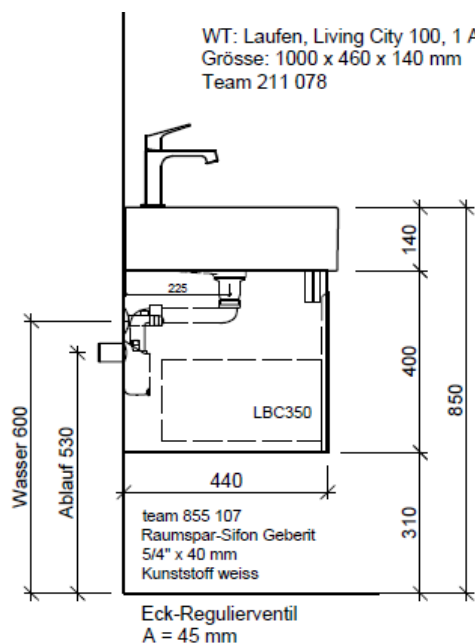

Bühlmann AG Entlebuch
Schreinerei Fenster Möbel
CH-6162 Entlebuch

Tel. 041/482'00'20
Fax 041/482'00'29
www.bueag.ch

Typ LC-GATTO 100c

Legende:

Mo: Montagemaass
UB: Unterbau
WT: Waschtisch

Die Massangaben in Millimeter verstehen sich unter dem Vorbehalt der Werkstoleranzen, eventuell späterer Änderungen sowie weiterer Montagemöglichkeiten. Die Haftung für Folgen fehlerhafter oder unvollständiger Massangaben ist ausgeschlossen (Art. 100 OR).

Les dimensions en millimètre s'entendent sous réserve des tolérances d'usine, d'éventuelles modifications ultérieures, de même que de nouvelles possibilités de montage. La responsabilité ne peut être engagée en cas de cotes manquantes ou erronées (CD art. 100).

Le dimensioni in millimetri s'intendono fatte salve le tolleranze di fabbricazione, le eventuali modifiche successive e le ulteriori alternative di montaggio. Si declina qualsiasi responsabilità per le conseguenze legate a dimensioni errate o incomplete (art. 100 CO).