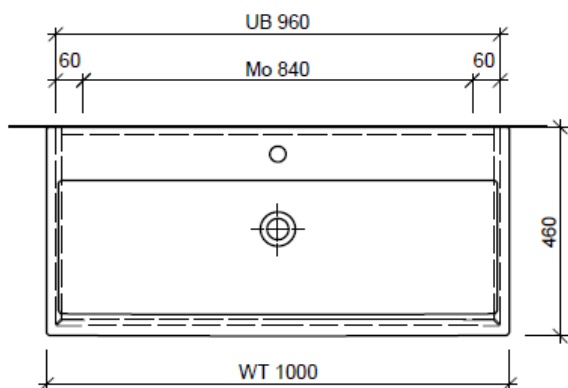

Artikel	1. Ausgabe	
Article	1. Edition	9-2018
Articolo	1. Edizione	

Art. No **LC-GATTO 100c Mut.**

Unterbau LIVING CITY GATTO

Elément inférieur LIVING CITY GATTO

Elemento inferiore LIVING CITY GATTO

BÜHLMANN

Bühlmann AG Entlebuch
Schreinerei Fenster Möbel
CH-6162 Entlebuch

Tel. 041/482'00'20
Fax 041/482'00'29
www.bueag.ch

Typ LC-GATTO 100c

Legende:

Mo: Montagemaass
UB: Unterbau
WT: Waschtisch

Die Massangaben in Millimeter verstehen sich unter dem Vorbehalt der Werkstoleranzen, eventuell späterer Änderungen sowie weiterer Montagemöglichkeiten. Die Haftung für Folgen fehlerhafter oder unvollständiger Massangaben ist ausgeschlossen (Art. 100 OR).

Les dimensions en millimètre s'entendent sous réserve des tolérances d'usine, d'éventuelles modifications ultérieures, de même que de nouvelles possibilités de montage. La responsabilité ne peut être engagée en cas de cotes manquantes ou erronées (CD art. 100).

Le dimensioni in millimetri s'intendono fatte salve le tolleranze di fabbricazione, le eventuali modifiche successive e le ulteriori alternative di montaggio. Si declina qualsiasi responsabilità per le conseguenze legate a dimensioni errate o incomplete (art. 100 CO).