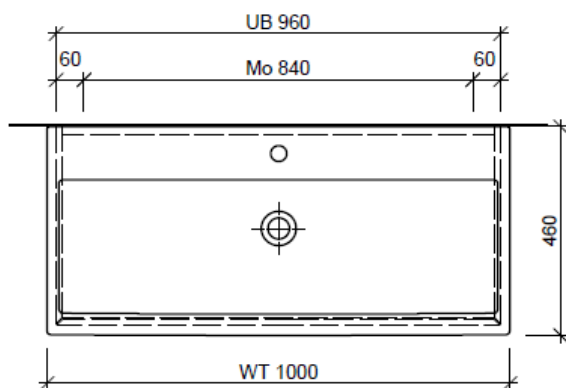

Typ LC-GATTO 100d

Legende:

Mo: Montagemaass  
UB: Unterbau  
WT: Waschtisch

Die Massangaben in Millimeter verstehen sich unter dem Vorbehalt der Werkstoleranzen, eventuell späterer Änderungen sowie weiterer Montagemöglichkeiten. Die Haftung für Folgen fehlerhafter oder unvollständiger Massangaben ist ausgeschlossen (Art. 100 OR).

Les dimensions en millimètre s'entendent sous réserve des tolérances d'usine, d'éventuelles modifications ultérieures, de même que de nouvelles possibilités de montage. La responsabilité ne peut être engagée en cas de cotes manquantes ou erronées (CD art. 100).

Le dimensioni in millimetri s'intendono fatte salve le tolleranze di fabbricazione, le eventuali modifiche successive e le ulteriori alternative di montaggio. Si declina qualsiasi responsabilità per le conseguenze legate a dimensioni errate o incomplete (art. 100 CO).