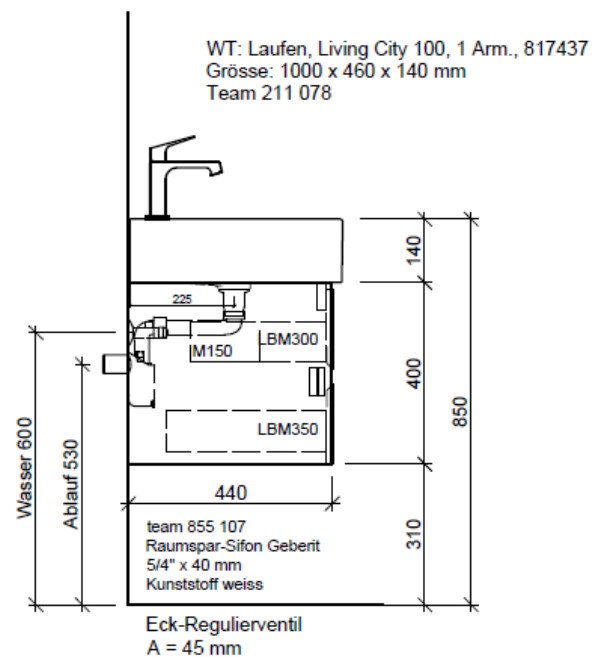

Typ LC-GATTO 100d

Legende:

Mo: Montagemaass  
UB: Unterbau  
WT: Waschtisch

Die Massangaben in Millimeter verstehen sich unter dem Vorbehalt der Werkstoleranzen, eventuell späterer Änderungen sowie weiterer Montagemöglichkeiten. Die Haftung für Folgen fehlerhafter oder unvollständiger Massangaben ist ausgeschlossen (Art. 100 OR).

Les dimensions en millimètre s'entendent sous réserve des tolérances d'usine, d'éventuelles modifications ultérieures, de même que de nouvelles possibilités de montage. La responsabilité ne peut être engagée en cas de cotes manquantes ou erronées (CD art. 100).

Le dimensioni in millimetri s'intendono fatte salve le tolleranze di fabbricazione, le eventuali modifiche successive e le ulteriori alternative di montaggio. Si declina qualsiasi responsabilità per le conseguenze legate a dimensioni errate o incomplete (art. 100 CO).