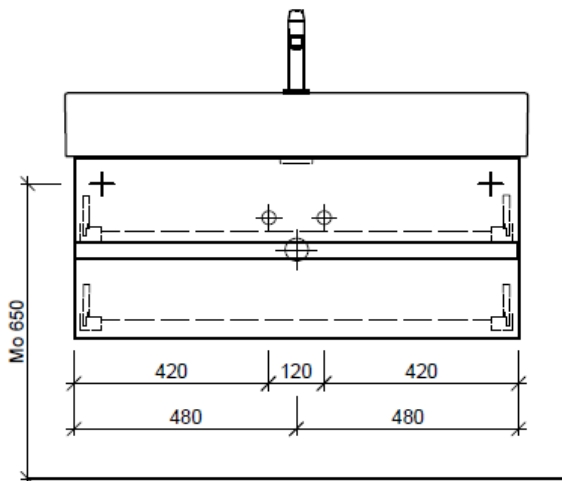

Typ LC-GATTO 100d

Legende:

Mo: Montagemaass  
UB: Unterbau  
WT: Waschtisch

Die Massangaben in Millimeter verstehen sich unter dem Vorbehalt der Werkstoleranzen, eventuell späterer Änderungen sowie weiterer Montagemöglichkeiten. Die Haftung für Folgen fehlerhafter oder unvollständiger Massangaben ist ausgeschlossen (Art. 100 OR).

Les dimensions en millimètre s'entendent sous réserve des tolérances d'usine, d'éventuelles modifications ultérieures, de même que de nouvelles possibilités de montage. La responsabilité ne peut être engagée en cas de cotes manquantes ou erronées (CD art. 100).

Le dimensioni in millimetri s'intendono fatte salve le tolleranze di fabbricazione, le eventuali modifiche successive e le ulteriori alternative di montaggio. Si declina qualsiasi responsabilità per le conseguenze legate a dimensioni errate o incomplete (art. 100 CO).