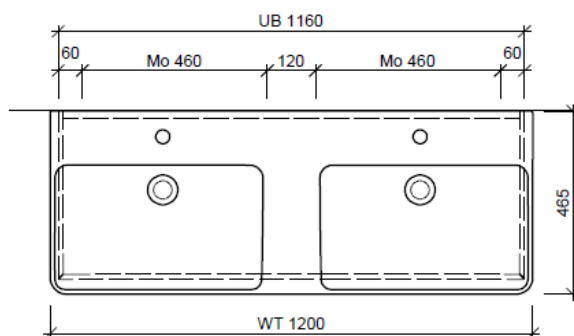

Tel. 041/482'00'20
Fax 041/482'00'29
www.bueag.ch

Typ PRO S-GATTO 120a

Legende:

AD: Abdeckung
Mo: Montagemass
UB: Unterbau
WT: Waschtisch

Masse in mm ab fertig Fussboden

Die Massangaben in Millimeter verstehen sich unter dem Vorbehalt der Werkstoleranzen, eventuell späterer Änderungen sowie weiterer Montagemöglichkeiten. Die Haftung für Folgen fehlerhafter oder unvollständiger Massangaben ist ausgeschlossen (Art. 100 OR).

Les dimensions en millimètre s'entendent sous réserve des tolérances d'usine, d'éventuelles modifications ultérieures, de même que de nouvelles possibilités de montage. La responsabilité ne peut être engagée en cas de cotes manquantes ou erronées (CD art. 100).

Le dimensioni in millimetri s'intendono fatte salve le tolleranze di fabbricazione, le eventuali modifiche successive e le ulteriori alternative di montaggio. Si declina qualsiasi responsabilità per le conseguenze legate a dimensioni errate o incomplete (art. 100 CO).