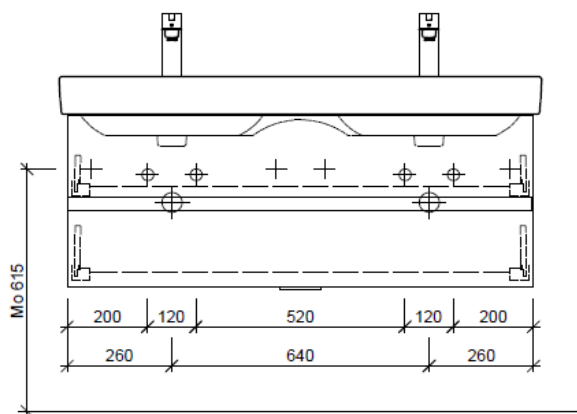

Tel. 041/482'00'20
Fax 041/482'00'29
www.bueag.ch

Typ PRO S-GATTO 120a

Legende:

AD: Abdeckung
Mo: Montagemass
UB: Unterbau
WT: Waschtisch

Masse in mm ab fertig Fussboden

Die Massangaben in Millimeter verstehen sich unter dem Vorbehalt der Werkstoleranzen, eventuell späterer Änderungen sowie weiterer Montagemöglichkeiten. Die Haftung für Folgen fehlerhafter oder unvollständiger Massangaben ist ausgeschlossen (Art. 100 OR).

Les dimensions en millimètre s'entendent sous réserve des tolérances d'usine, d'éventuelles modifications ultérieures, de même que de nouvelles possibilités de montage. La responsabilité ne peut être engagée en cas de cotes manquantes ou erronées (CD art. 100).

Le dimensioni in millimetri s'intendono fatte salve le tolleranze di fabbricazione, le eventuali modifiche successive e le ulteriori alternative di montaggio. Si declina qualsiasi responsabilità per le conseguenze legate a dimensioni errate o incomplete (art. 100 CO).