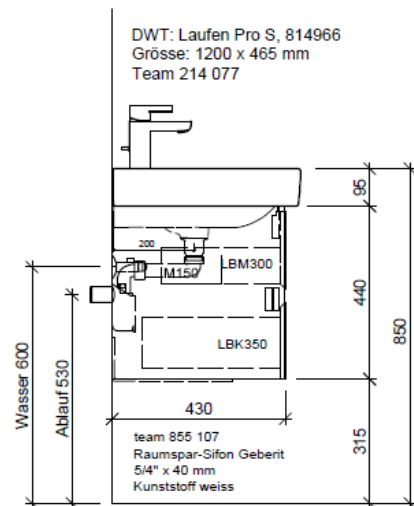

Tel. 041/482'00'20
Fax 041/482'00'29
www.bueag.ch

Typ PRO S-GATTO 120a

Legende:

AD: Abdeckung
Mo: Montagemass
UB: Unterbau
WT: Waschtisch

Masse in mm ab fertig Fussboden

Die Massangaben in Millimeter verstehen sich unter dem Vorbehalt der Werkstoleranzen, eventuell späterer Änderungen sowie weiterer Montagemöglichkeiten. Die Haftung für Folgen fehlerhafter oder unvollständiger Massangaben ist ausgeschlossen (Art. 100 OR).

Les dimensions en millimètre s'entendent sous réserve des tolérances d'usine, d'éventuelles modifications ultérieures, de même que de nouvelles possibilités de montage. La responsabilité ne peut être engagée en cas de cotes manquantes ou erronées (CD art. 100).

Le dimensioni in millimetri s'intendono fatte salve le tolleranze di fabbricazione, le eventuali modifiche successive e le ulteriori alternative di montaggio. Si declina qualsiasi responsabilità per le conseguenze legate a dimensioni errate o incomplete (art. 100 CO).