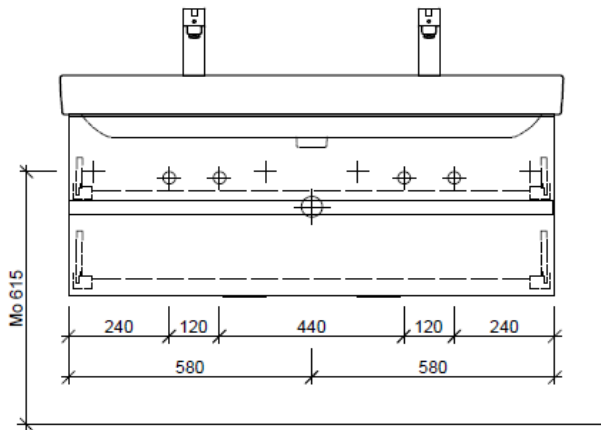

Tel. 041/482'00'20
Fax 041/482'00'29
www.bueag.ch

Typ PRO S-GATTO 120c

Legende:

AD: Abdeckung
Mo: Montagemass
UB: Unterbau
WT: Waschtisch

Masse in mm ab fertig Fussboden

Die Massangaben in Millimeter verstehen sich unter dem Vorbehalt der Werkstoleranzen, eventuell späterer Änderungen sowie weiterer Montagemöglichkeiten. Die Haftung für Folgen fehlerhafter oder unvollständiger Massangaben ist ausgeschlossen (Art. 100 OR).

Les dimensions en millimètre s'entendent sous réserve des tolérances d'usine, d'éventuelles modifications ultérieures, de même que de nouvelles possibilités de montage. La responsabilité ne peut être engagée en cas de cotes manquantes ou erronées (CD art. 100).

Le dimensioni in millimetri s'intendono fatte salve le tolleranze di fabbricazione, le eventuali modifiche successive e le ulteriori alternative di montaggio. Si declina qualsiasi responsabilità per le conseguenze legate a dimensioni errate o incomplete (art. 100 CO).