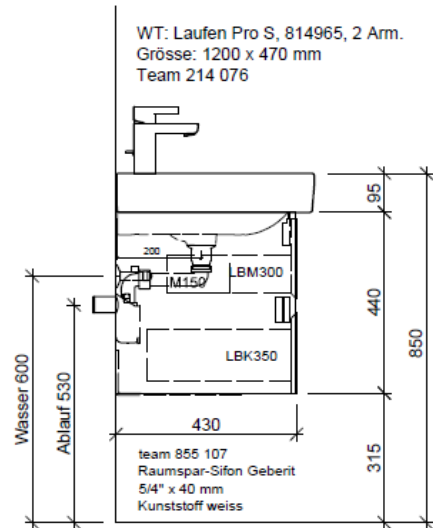

Tel. 041/482'00'20
Fax 041/482'00'29
www.bueag.ch

Typ PRO S-GATTO 120c

Legende:

AD: Abdeckung
Mo: Montagemass
UB: Unterbau
WT: Waschtisch

Masse in mm ab fertig Fussboden

Die Massangaben in Millimeter verstehen sich unter dem Vorbehalt der Werkstoleranzen, eventuell späterer Änderungen sowie weiterer Montagemöglichkeiten. Die Haftung für Folgen fehlerhafter oder unvollständiger Massangaben ist ausgeschlossen (Art. 100 OR).

Les dimensions en millimètre s'entendent sous réserve des tolérances d'usine, d'éventuelles modifications ultérieures, de même que de nouvelles possibilités de montage. La responsabilité ne peut être engagée en cas de cotes manquantes ou erronées (CD art. 100).

Le dimensioni in millimetri s'intendono fatte salve le tolleranze di fabbricazione, le eventuali modifiche successive e le ulteriori alternative di montaggio. Si declina qualsiasi responsabilità per le conseguenze legate a dimensioni errate o incomplete (art. 100 CO).