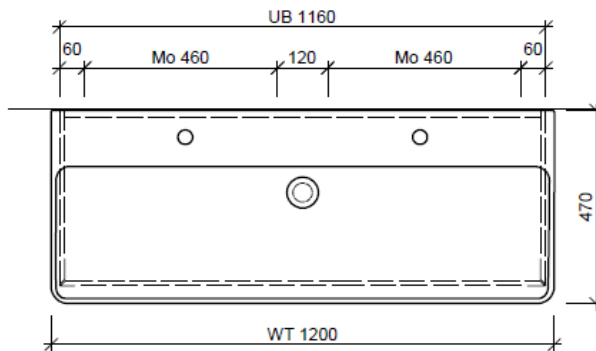

Tel. 041/482'00'20
Fax 041/482'00'29
www.bueag.ch

Typ PRO S-GATTO 120c

Legende:

AD: Abdeckung
Mo: Montagemass
UB: Unterbau
WT: Waschtisch

Masse in mm ab fertig Fussboden

Die Massangaben in Millimeter verstehen sich unter dem Vorbehalt der Werkstoleranzen, eventuell späterer Änderungen sowie weiterer Montagemöglichkeiten. Die Haftung für Folgen fehlerhafter oder unvollständiger Massangaben ist ausgeschlossen (Art. 100 OR).

Les dimensions en millimètre s'entendent sous réserve des tolérances d'usine, d'éventuelles modifications ultérieures, de même que de nouvelles possibilités de montage. La responsabilité ne peut être engagée en cas de cotes manquantes ou erronées (CD art. 100).

Le dimensioni in millimetri s'intendono fatte salve le tolleranze di fabbricazione, le eventuali modifiche successive e le ulteriori alternative di montaggio. Si declina qualsiasi responsabilità per le conseguenze legate a dimensioni errate o incomplete (art. 100 CO).