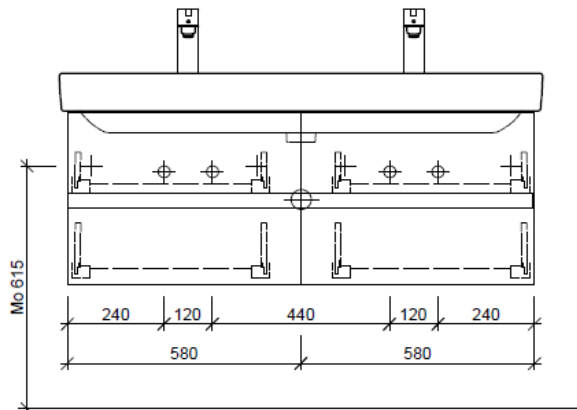

Tel. 041/482'00'20
Fax 041/482'00'29
www.bueag.ch

Typ PRO S-GATTO 120d

Legende:

AD: Abdeckung
Mo: Montagemass
UB: Unterbau
WT: Waschtisch

Masse in mm ab fertig Fussboden

Die Massangaben in Millimeter verstehen sich unter dem Vorbehalt der Werkstoleranzen, eventuell späterer Änderungen sowie weiterer Montagemöglichkeiten. Die Haftung für Folgen fehlerhafter oder unvollständiger Massangaben ist ausgeschlossen (Art. 100 OR).

Les dimensions en millimètre s'entendent sous réserve des tolérances d'usine, d'éventuelles modifications ultérieures, de même que de nouvelles possibilités de montage. La responsabilité ne peut être engagée en cas de cotes manquantes ou erronées (CD art. 100).

Le dimensioni in millimetri s'intendono fatte salve le tolleranze di fabbricazione, le eventuali modifiche successive e le ulteriori alternative di montaggio. Si declina qualsiasi responsabilità per le conseguenze legate a dimensioni errate o incomplete (art. 100 CO).