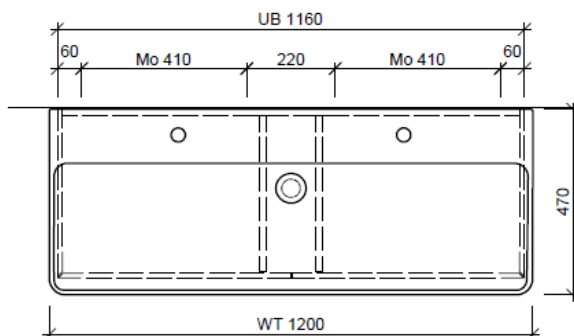

Tel. 041/482'00'20
Fax 041/482'00'29
www.bueag.ch

Typ PRO S-GATTO 120d

Legende:

AD: Abdeckung
Mo: Montagemass
UB: Unterbau
WT: Waschtisch

Masse in mm ab fertig Fussboden

Die Massangaben in Millimeter verstehen sich unter dem Vorbehalt der Werkstoleranzen, eventuell späterer Änderungen sowie weiterer Montagemöglichkeiten. Die Haftung für Folgen fehlerhafter oder unvollständiger Massangaben ist ausgeschlossen (Art. 100 OR).

Les dimensions en millimètre s'entendent sous réserve des tolérances d'usine, d'éventuelles modifications ultérieures, de même que de nouvelles possibilités de montage. La responsabilité ne peut être engagée en cas de cotes manquantes ou erronées (CD art. 100).

Le dimensioni in millimetri s'intendono fatte salve le tolleranze di fabbricazione, le eventuali modifiche successive e le ulteriori alternative di montaggio. Si declina qualsiasi responsabilità per le conseguenze legate a dimensioni errate o incomplete (art. 100 CO).