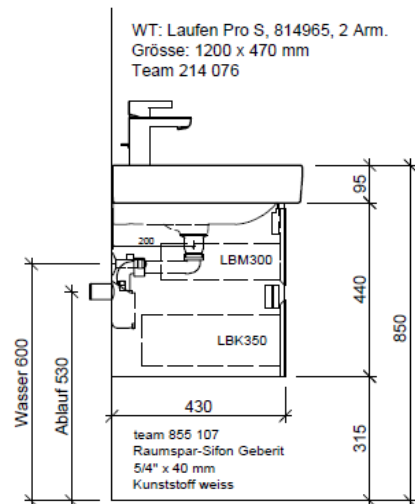

Tel. 041/482'00'20
Fax 041/482'00'29
www.bueag.ch

Typ PRO S-GATTO 120d

Legende:

AD: Abdeckung
Mo: Montagemass
UB: Unterbau
WT: Waschtisch

Masse in mm ab fertig Fussboden

Die Massangaben in Millimeter verstehen sich unter dem Vorbehalt der Werkstoleranzen, eventuell späterer Änderungen sowie weiterer Montagemöglichkeiten. Die Haftung für Folgen fehlerhafter oder unvollständiger Massangaben ist ausgeschlossen (Art. 100 OR).

Les dimensions en millimètre s'entendent sous réserve des tolérances d'usine, d'éventuelles modifications ultérieures, de même que de nouvelles possibilités de montage. La responsabilité ne peut être engagée en cas de cotes manquantes ou erronées (CD art. 100).

Le dimensioni in millimetri s'intendono fatte salve le tolleranze di fabbricazione, le eventuali modifiche successive e le ulteriori alternative di montaggio. Si declina qualsiasi responsabilità per le conseguenze legate a dimensioni errate o incomplete (art. 100 CO).