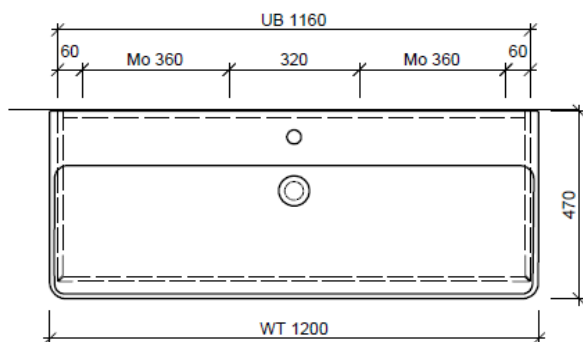

Artikel	1. Ausgabe	
Article	960096	5-2018
Articolo	1. Edition	
	1. Edizione	

Art. No **PRO S-GATTO 120e Mut.**

Unterbau PRO S GATTO

Elément inférieur PRO S GATTO

Elemento inferiore PRO S GATTO

BÜHLMANN

Bühlmann AG Entlebuch
Schreinerei Fenster Möbel
CH-6162 Entlebuch

Tel. 041/482'00'20
Fax 041/482'00'29
www.bueag.ch

Typ PRO S-GATTO 120e

Legende:

AD: Abdeckung
Mo: Montagemass
UB: Unterbau
WT: Waschtisch

Masse in mm ab fertig Fussboden

Die Massangaben in Millimeter verstehen sich unter dem Vorbehalt der Werkstoleranzen, eventuell späterer Änderungen sowie weiterer Montagemöglichkeiten. Die Haftung für Folgen fehlerhafter oder unvollständiger Massangaben ist ausgeschlossen (Art. 100 OR).

Les dimensions en millimètre s'entendent sous réserve des tolérances d'usine, d'éventuelles modifications ultérieures, de même que de nouvelles possibilités de montage. La responsabilité ne peut être engagée en cas de cotes manquantes ou erronées (CD art. 100).

Le dimensioni in millimetri s'intendono fatte salve le tolleranze di fabbricazione, le eventuali modifiche successive e le ulteriori alternative di montaggio. Si declina qualsiasi responsabilità per le conseguenze legate a dimensioni errate o incomplete (art. 100 CO).