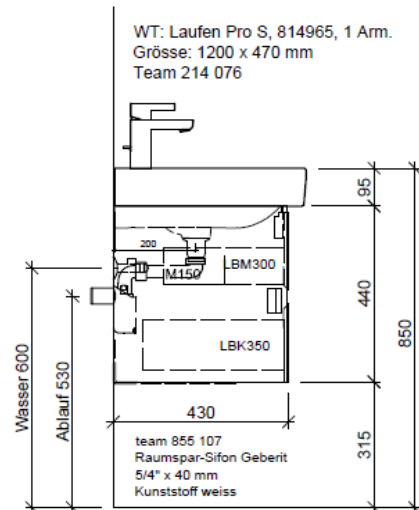

Tel. 041/482'00'20
Fax 041/482'00'29
www.bueag.ch

Typ PRO S-GATTO 120e

Legende:

AD: Abdeckung
Mo: Montagemass
UB: Unterbau
WT: Waschtisch

Masse in mm ab fertig Fussboden

Die Massangaben in Millimeter verstehen sich unter dem Vorbehalt der Werkstoleranzen, eventuell späterer Änderungen sowie weiterer Montagemöglichkeiten. Die Haftung für Folgen fehlerhafter oder unvollständiger Massangaben ist ausgeschlossen (Art. 100 OR).

Les dimensions en millimètre s'entendent sous réserve des tolérances d'usine, d'éventuelles modifications ultérieures, de même que de nouvelles possibilités de montage. La responsabilité ne peut être engagée en cas de cotes manquantes ou erronées (CD art. 100).

Le dimensioni in millimetri s'intendono fatte salve le tolleranze di fabbricazione, le eventuali modifiche successive e le ulteriori alternative di montaggio. Si declina qualsiasi responsabilità per le conseguenze legate a dimensioni errate o incomplete (art. 100 CO).