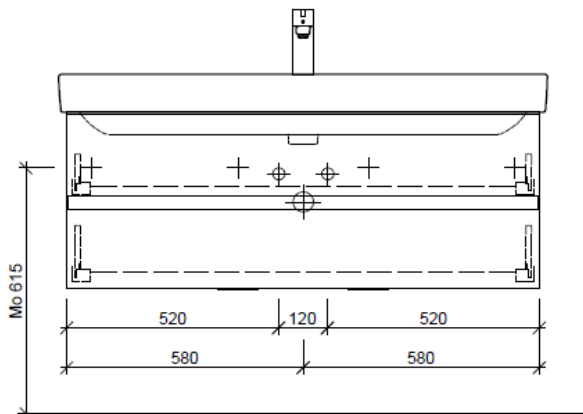

Tel. 041/482'00'20
Fax 041/482'00'29
www.bueag.ch

Typ PRO S-GATTO 120e

Legende:

AD: Abdeckung
Mo: Montagemass
UB: Unterbau
WT: Waschtisch

Masse in mm ab fertig Fussboden

Die Massangaben in Millimeter verstehen sich unter dem Vorbehalt der Werkstoleranzen, eventuell späterer Änderungen sowie weiterer Montagemöglichkeiten. Die Haftung für Folgen fehlerhafter oder unvollständiger Massangaben ist ausgeschlossen (Art. 100 OR).

Les dimensions en millimètre s'entendent sous réserve des tolérances d'usine, d'éventuelles modifications ultérieures, de même que de nouvelles possibilités de montage. La responsabilité ne peut être engagée en cas de cotes manquantes ou erronées (CD art. 100).

Le dimensioni in millimetri s'intendono fatte salve le tolleranze di fabbricazione, le eventuali modifiche successive e le ulteriori alternative di montaggio. Si declina qualsiasi responsabilità per le conseguenze legate a dimensioni errate o incomplete (art. 100 CO).