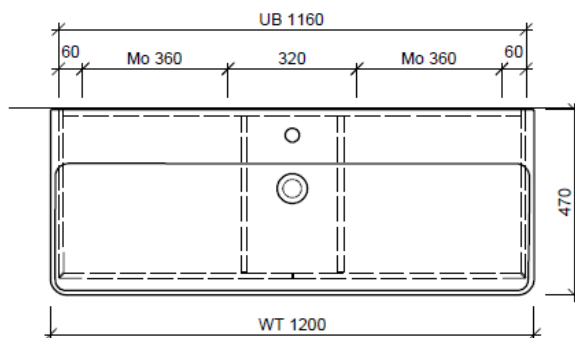

Tel. 041/482'00'20
Fax 041/482'00'29
www.bueag.ch

Typ PRO S-GATTO 120f

Legende:

AD: Abdeckung
Mo: Montagemaß
UB: Unterbau
WT: Waschtisch

Masse in mm ab fertig Fussboden

Die Massangaben in Millimeter verstehen sich unter dem Vorbehalt der Werkstoleranzen, eventuell späterer Änderungen sowie weiterer Montagemöglichkeiten. Die Haftung für Folgen fehlerhafter oder unvollständiger Massangaben ist ausgeschlossen (Art. 100 OR).

Les dimensions en millimètre s'entendent sous réserve des tolérances d'usine, d'éventuelles modifications ultérieures, de même que de nouvelles possibilités de montage. La responsabilité ne peut être engagée en cas de cotes manquantes ou erronées (CD art. 100).