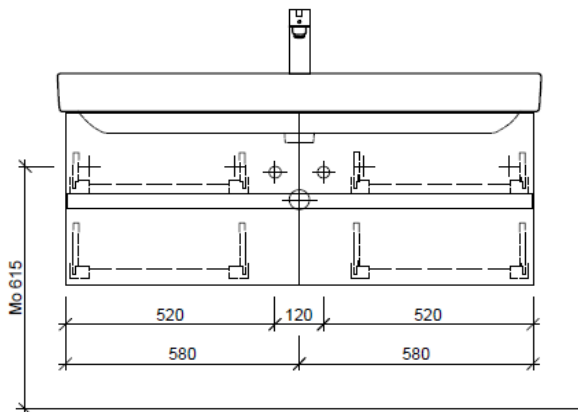

Tel. 041/482'00'20
Fax 041/482'00'29
www.bueag.ch

Typ PRO S-GATTO 120f

Legende:

AD: Abdeckung
Mo: Montagemaß
UB: Unterbau
WT: Waschtisch

Masse in mm ab fertig Fussboden

Die Massangaben in Millimeter verstehen sich unter dem Vorbehalt der Werkstoleranzen, eventuell späterer Änderungen sowie weiterer Montagemöglichkeiten. Die Haftung für Folgen fehlerhafter oder unvollständiger Massangaben ist ausgeschlossen (Art. 100 OR).

Les dimensions en millimètre s'entendent sous réserve des tolérances d'usine, d'éventuelles modifications ultérieures, de même que de nouvelles possibilités de montage. La responsabilité ne peut être engagée en cas de cotes manquantes ou erronées (CD art. 100).

Le dimensioni in millimetri s'intendono fatte salve le tolleranze di fabbricazione, le eventuali modifiche successive e le ulteriori alternative di montaggio. Si declina qualsiasi responsabilità per le conseguenze legate a dimensioni errate o incomplete (art. 100 CO).