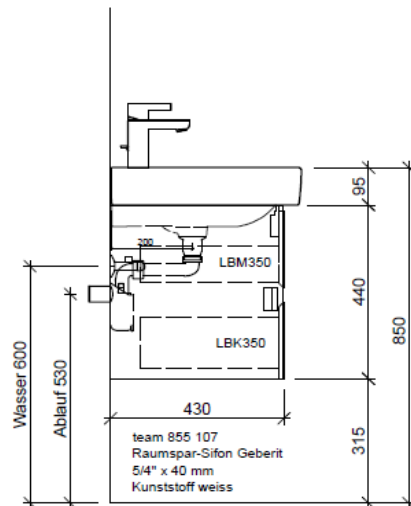

Artikel	1. Ausgabe	
Article	960097	1. Edition
Articolo		1. Edizione

5-2018

Art. No **PRO S-GATTO 120f Mut.**

Unterbau PRO S GATTO

Elément inférieur PRO S GATTO

Elemento inferiore PRO S GATTO

BÜHLMANN

Bühlmann AG Entlebuch
Schreinerei Fenster Möbel
CH-6162 Entlebuch

Tel. 041/482'00'20
Fax 041/482'00'29
www.bueag.ch

Typ PRO S-GATTO 120f

Legende:

AD: Abdeckung
Mo: Montagemaß
UB: Unterbau
WT: Waschtisch

Masse in mm ab fertig Fussboden

Die Massangaben in Millimeter verstehen sich unter dem Vorbehalt der Werkstoleranzen, eventuell späterer Änderungen sowie weiterer Montagemöglichkeiten. Die Haftung für Folgen fehlerhafter oder unvollständiger Massangaben ist ausgeschlossen (Art. 100 OR).

Les dimensions en millimètre s'entendent sous réserve des tolérances d'usine, d'éventuelles modifications ultérieures, de même que de nouvelles possibilités de montage. La responsabilité ne peut être engagée en cas de cotes manquantes ou erronées (CD art. 100).

Le dimensioni in millimetri s'intendono fatte salve le tolleranze di fabbricazione, le eventuali modifiche successive e le ulteriori alternative di montaggio. Si declina qualsiasi responsabilità per le conseguenze legate a dimensioni errate o incomplete (art. 100 CO).