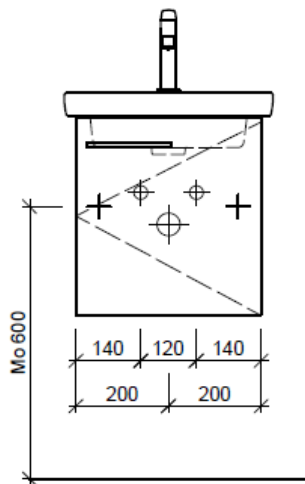

Artikel	1. Ausgabe	
Article	1. Edition	4-2017
Articolo	1. Edizione	
Art. No	SU 2-ASINO 45b	Mut. 5-2018

Unterbau SUBWAY 2 ASINO
Elément inférieur SUBWAY 2 ASINO
Elemento inferiore SUBWAY 2 ASINO

BÜHLMANN

Bühlmann AG Entlebuch
 Schreinerei Fenster Möbel
 CH-6162 Entlebuch

Tel. 041/482'00'20
 Fax 041/482'00'29
 www.bueag.ch

Typ SU 2-ASINO 45b

Eck-Regulierventil
 A = 45 mm

Legende:

Mo: Montagemaass
 UB: Unterbau
 WT: Waschtisch

Les dimensions en millimètre s'entendent sous réserve des tolérances d'usine, d'éventuelles modifications ultérieures, de même que de nouvelles possibilités de montage. La responsabilité ne peut être engagée en cas de cotes manquantes ou erronées (CD art. 100).