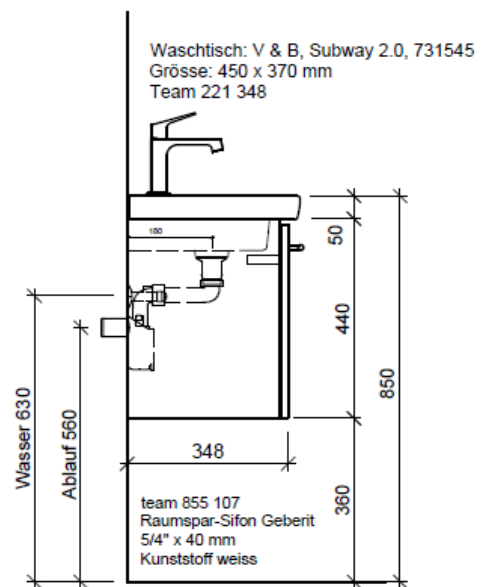

Artikel	1. Ausgabe	
Article	1. Edition	4-2017
Articolo	1. Edizione	
Art. No	SU 2-ASINO 45b	Mut. 5-2018

Unterbau SUBWAY 2 ASINO
Elément inférieur SUBWAY 2 ASINO
Elemento inferiore SUBWAY 2 ASINO

BÜHLMANN

Bühlmann AG Entlebuch
 Schreinerei Fenster Möbel
 CH-6162 Entlebuch

Tel. 041/482'00'20
 Fax 041/482'00'29
 www.bueag.ch

Typ SU 2-ASINO 45b

Eck-Regulierventil
 A = 45 mm

Legende:

Mo: Montagemaass
 UB: Unterbau
 WT: Waschtisch

Les dimensions en millimètre s'entendent sous réserve des tolérances d'usine, d'éventuelles modifications ultérieures, de même que de nouvelles possibilités de montage. La responsabilité ne peut être engagée en cas de cotes manquantes ou erronées (CD art. 100).

Le dimensioni in millimetri s'intendono fatte salve le tolleranze di fabbricazione, le eventuali modifiche successive e le ulteriori alternative di montaggio. Si declina qualsiasi responsabilità per le conseguenze legate a dimensioni errate o incomplete (art. 100 CO).