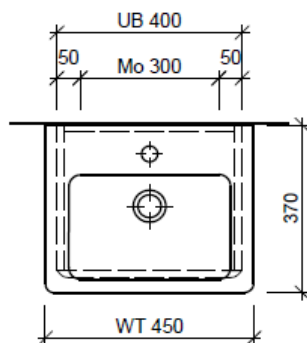

Artikel	1. Ausgabe	
Article	1. Edition	4-2017
Articolo	1. Edizione	
Art. No	SU 2-ASINO 45b	Mut. 5-2018

Unterbau SUBWAY 2 ASINO
Elément inférieur SUBWAY 2 ASINO
Elemento inferiore SUBWAY 2 ASINO

BÜHLMANN

Bühlmann AG Entlebuch
 Schreinerei Fenster Möbel
 CH-6162 Entlebuch

Tel. 041/482'00'20
 Fax 041/482'00'29
 www.bueag.ch

Typ SU 2-ASINO 45b

Eck-Regulierventil
 A = 45 mm

Legende:

Mo: Montagemaass
 UB: Unterbau
 WT: Waschtisch

Les dimensions en millimètre s'entendent sous réserve des tolérances d'usine, d'éventuelles modifications ultérieures, de même que de nouvelles possibilités de montage. La responsabilité ne peut être engagée en cas de cotes manquantes ou erronées (CD art. 100).

Le dimensioni in millimetri s'intendono fatte salve le tolleranze di fabbricazione, le eventuali modifiche successive e le ulteriori alternative di montaggio. Si declina qualsiasi responsabilità per le conseguenze legate a dimensioni errate o incomplete (art. 100 CO).