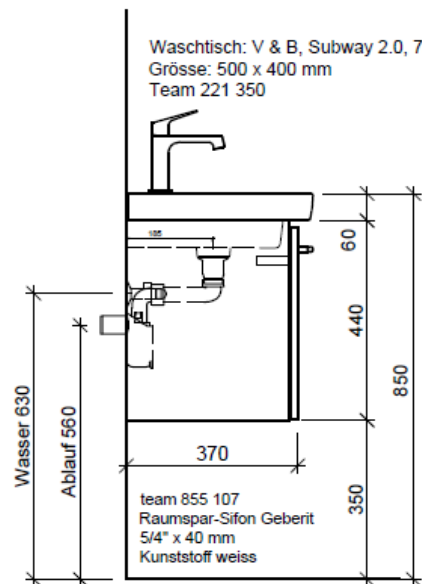

Artikel	1. Ausgabe	
Article	1. Edition	4-2017
Articolo	1. Edizione	
Art. No	SU 2-ASINO 50a	Mut. 5-2018

Unterbau SUBWAY 2 ASINO
Elément inférieur SUBWAY 2 ASINO
Elemento inferiore SUBWAY 2 ASINO

BÜHLMANN

Bühlmann AG Entlebuch
 Schreinerei Fenster Möbel
 CH-6162 Entlebuch

Tel. 041/482'00'20
 Fax 041/482'00'29
 www.bueag.ch

Typ SU 2-ASINO 50a

Eck-Regulierventil
 A = 45 mm

Legende:

Mo: Montagemaass
 UB: Unterbau
 WT: Waschtisch

Les dimensions en millimètre s'entendent sous réserve des tolérances d'usine, d'éventuelles modifications ultérieures, de même que de nouvelles possibilités de montage. La responsabilité ne peut être engagée en cas de cotes manquantes ou erronées (CD art. 100).

Le dimensioni in millimetri s'intendono fatte salve le tolleranze di fabbricazione, le eventuali modifiche successive e le ulteriori alternative di montaggio. Si declina qualsiasi responsabilità per le conseguenze legate a dimensioni errate o incomplete (art. 100 CO).