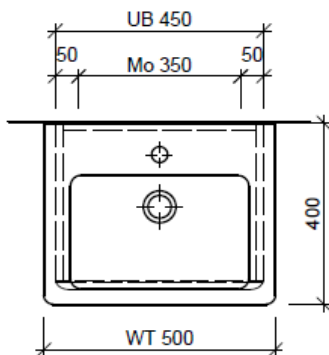

Artikel	1. Ausgabe	
Article	1. Edition	4-2017
Articolo	1. Edizione	
Art. No	SU 2-ASINO 50a	Mut. 5-2018

Unterbau SUBWAY 2 ASINO
Elément inférieur SUBWAY 2 ASINO
Elemento inferiore SUBWAY 2 ASINO

BÜHLMANN

Bühlmann AG Entlebuch
 Schreinerei Fenster Möbel
 CH-6162 Entlebuch

Tel. 041/482'00'20
 Fax 041/482'00'29
 www.bueag.ch

Typ SU 2-ASINO 50a

Eck-Regulierventil
 A = 45 mm

Legende:

Mo: Montagemaass
 UB: Unterbau
 WT: Waschtisch

Les dimensions en millimètre s'entendent sous réserve des tolérances d'usine, d'éventuelles modifications ultérieures, de même que de nouvelles possibilités de montage. La responsabilité ne peut être engagée en cas de cotes manquantes ou erronées (CD art. 100).

Le dimensioni in millimetri s'intendono fatte salve le tolleranze di fabbricazione, le eventuali modifiche successive e le ulteriori alternative di montaggio. Si declina qualsiasi responsabilità per le conseguenze legate a dimensioni errate o incomplete (art. 100 CO).