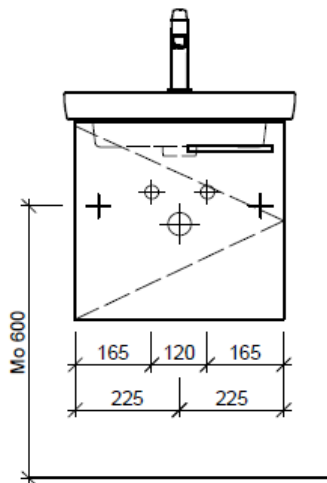

Artikel	1. Ausgabe	
Article	1. Edition	4-2017
Articolo	1. Edizione	
Art. No	SU 2-ASINO 50a	Mut. 5-2018

Unterbau SUBWAY 2 ASINO
Elément inférieur SUBWAY 2 ASINO
Elemento inferiore SUBWAY 2 ASINO

BÜHLMANN

Bühlmann AG Entlebuch
 Schreinerei Fenster Möbel
 CH-6162 Entlebuch

Tel. 041/482'00'20
 Fax 041/482'00'29
 www.bueag.ch

Typ SU 2-ASINO 50a

Eck-Regulierventil
 A = 45 mm

Legende:

Mo: Montagemaass
 UB: Unterbau
 WT: Waschtisch

Les dimensions en millimètre s'entendent sous réserve des tolérances d'usine, d'éventuelles modifications ultérieures, de même que de nouvelles possibilités de montage. La responsabilité ne peut être engagée en cas de cotes manquantes ou erronées (CD art. 100).