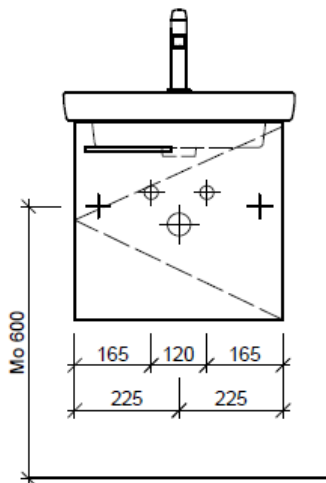

Artikel	1. Ausgabe	
Article	1. Edition	4-2017
Articolo	1. Edizione	
Art. No	SU 2-ASINO 50b	Mut. 5-2018

Unterbau SUBWAY 2 ASINO
Elément inférieur SUBWAY 2 ASINO
Elemento inferiore SUBWAY 2 ASINO

BÜHLMANN

Bühlmann AG Entlebuch
 Schreinerei Fenster Möbel
 CH-6162 Entlebuch

Tel. 041/482'00'20
 Fax 041/482'00'29
 www.bueag.ch

Typ SU 2-ASINO 50b

Eck-Regulierventil
 A = 45 mm

Legende:

Mo: Montagemass
 UB: Unterbau
 WT: Waschtisch

Les dimensions en millimètre s'entendent sous réserve des tolérances d'usine, d'éventuelles modifications ultérieures, de même que de nouvelles possibilités de montage. La responsabilité ne peut être engagée en cas de cotes manquantes ou erronées (CD art. 100).