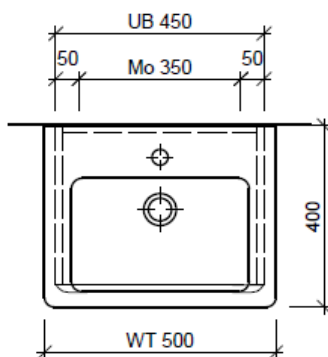

Artikel	1. Ausgabe	
Article	1. Edition	4-2017
Articolo	1. Edizione	
Art. No	SU 2-ASINO 50b	Mut. 5-2018

Unterbau SUBWAY 2 ASINO
Elément inférieur SUBWAY 2 ASINO
Elemento inferiore SUBWAY 2 ASINO

BÜHLMANN

Bühlmann AG Entlebuch
 Schreinerei Fenster Möbel
 CH-6162 Entlebuch

Tel. 041/482'00'20
 Fax 041/482'00'29
 www.bueag.ch

Typ SU 2-ASINO 50b

Eck-Regulierventil
 A = 45 mm

Legende:

Mo: Montagemass
 UB: Unterbau
 WT: Waschtisch

Les dimensions en millimètre s'entendent sous réserve des tolérances d'usine, d'éventuelles modifications ultérieures, de même que de nouvelles possibilités de montage. La responsabilité ne peut être engagée en cas de cotes manquantes ou erronées (CD art. 100).

Le dimensioni in millimetri s'intendono fatte salve le tolleranze di fabbricazione, le eventuali modifiche successive e le ulteriori alternative di montaggio. Si declina qualsiasi responsabilità per le conseguenze legate a dimensioni errate o incomplete (art. 100 CO).