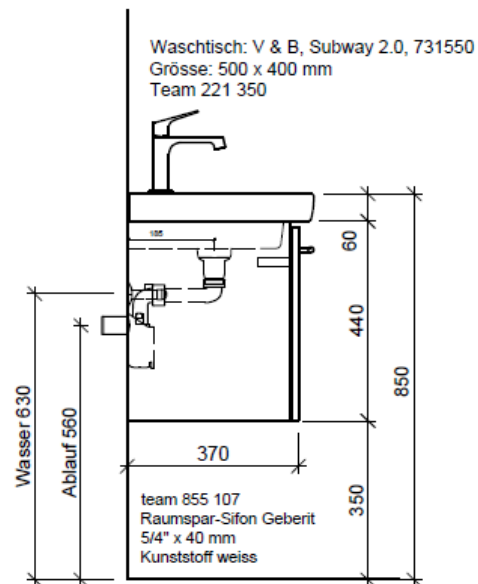

Artikel	1. Ausgabe	
Article	1. Edition	4-2017
Articolo	1. Edizione	
Art. No	SU 2-ASINO 50b	Mut. 5-2018

Unterbau SUBWAY 2 ASINO
Elément inférieur SUBWAY 2 ASINO
Elemento inferiore SUBWAY 2 ASINO

BÜHLMANN

Bühlmann AG Entlebuch
 Schreinerei Fenster Möbel
 CH-6162 Entlebuch

Tel. 041/482'00'20
 Fax 041/482'00'29
 www.bueag.ch

Typ SU 2-ASINO 50b

Eck-Regulierventil
 A = 45 mm

Legende:

Mo: Montagemass
 UB: Unterbau
 WT: Waschtisch

Les dimensions en millimètre s'entendent sous réserve des tolérances d'usine, d'éventuelles modifications ultérieures, de même que de nouvelles possibilités de montage. La responsabilité ne peut être engagée en cas de cotes manquantes ou erronées (CD art. 100).

Le dimensioni in millimetri s'intendono fatte salve le tolleranze di fabbricazione, le eventuali modifiche successive e le ulteriori alternative di montaggio. Si declina qualsiasi responsabilità per le conseguenze legate a dimensioni errate o incomplete (art. 100 CO).