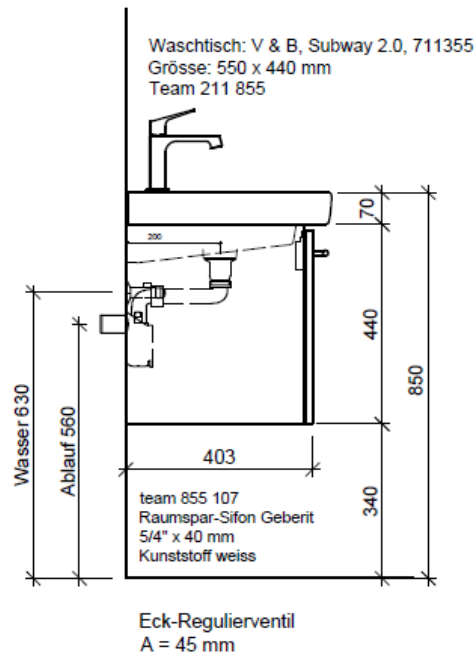

Artikel	1. Ausgabe	
Article	1. Edition	4-2017
Articolo	1. Edizione	
Art. No	SU 2-ASINO 55a	Mut. 5-2018

Unterbau SUBWAY 2 ASINO
Elément inférieur SUBWAY 2 ASINO
Elemento inferiore SUBWAY 2 ASINO

BÜHLMANN

Bühlmann AG Entlebuch
 Schreinerei Fenster Möbel
 CH-6162 Entlebuch

Tel. 041/482'00'20
 Fax 041/482'00'29
 www.bueag.ch

Typ SU 2-ASINO 55a

Legende:

Mo: Montagemaass
 UB: Unterbau
 WT: Waschtisch

Die Massangaben in Millimeter verstehen sich unter dem Vorbehalt der Werkstoleranzen, eventuell späterer Änderungen sowie weiterer Montagemöglichkeiten. Die Haftung für Folgen fehlerhafter oder unvollständiger Massangaben ist ausgeschlossen (Art. 100 OR).

Les dimensions en millimètre s'entendent sous réserve des tolérances d'usine, d'éventuelles modifications ultérieures, de même que de nouvelles possibilités de montage. La responsabilité ne peut être engagée en cas de cotes manquantes ou erronées (CD art. 100).

Le dimensioni in millimetri s'intendono fatte salve le tolleranze di fabbricazione, le eventuali modifiche successive e le ulteriori alternative di montaggio. Si declina qualsiasi responsabilità per le conseguenze legate a dimensioni errate o incomplete (art. 100 CO).