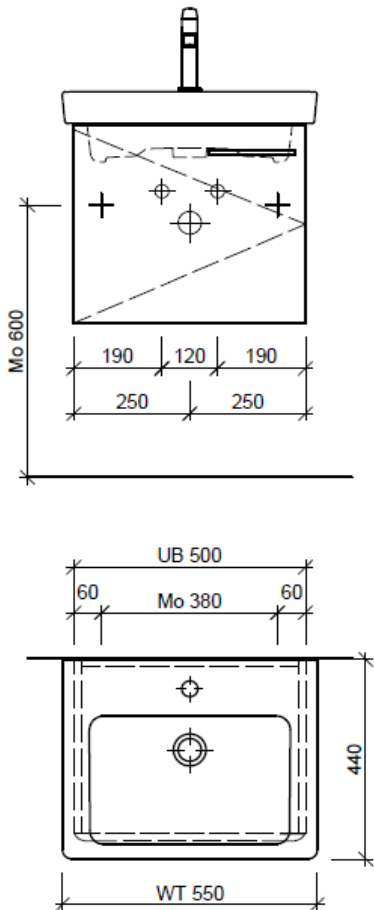

Artikel	1. Ausgabe	
Article	1. Edition	4-2017
Articolo	1. Edizione	
Art. No	SU 2-ASINO 55a	Mut. 5-2018

Unterbau SUBWAY 2 ASINO
Elément inférieur SUBWAY 2 ASINO
Elemento inferiore SUBWAY 2 ASINO

BÜHLMANN

Bühlmann AG Entlebuch
 Schreinerei Fenster Möbel
 CH-6162 Entlebuch

Tel. 041/482'00'20
 Fax 041/482'00'29
 www.bueag.ch

Typ SU 2-ASINO 55a

Legende:

Mo: Montagemaass
 UB: Unterbau
 WT: Waschtisch

Die Massangaben in Millimeter verstehen sich unter dem Vorbehalt der Werkstoleranzen, eventuell späterer Änderungen sowie weiterer Montagemöglichkeiten. Die Haftung für Folgen fehlerhafter oder unvollständiger Massangaben ist ausgeschlossen (Art. 100 OR).

Les dimensions en millimètre s'entendent sous réserve des tolérances d'usine, d'éventuelles modifications ultérieures, de même que de nouvelles possibilités de montage. La responsabilité ne peut être engagée en cas de cotes manquantes ou erronées (CD art. 100).

Le dimensioni in millimetri s'intendono fatte salve le tolleranze di fabbricazione, le eventuali modifiche successive e le ulteriori alternative di montaggio. Si declina qualsiasi responsabilità per le conseguenze legate a dimensioni errate o incomplete (art. 100 CO).