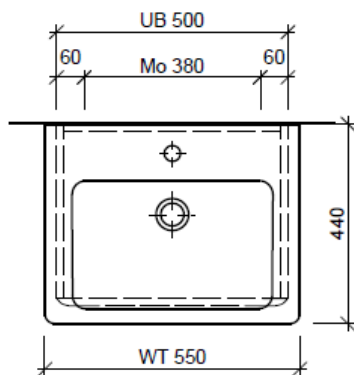

Typ SU 2-ASINO 55b

Eck-Regulierventil
 A = 45 mm

Legende:

Mo: Montagemaass
 UB: Unterbau
 WT: Waschtisch

Die Massangaben in Millimeter verstehen sich unter dem Vorbehalt der Werkstoleranzen, eventuell späterer Änderungen sowie weiterer Montagemöglichkeiten. Die Haftung für Folgen fehlerhafter oder unvollständiger Massangaben ist ausgeschlossen (Art. 100 OR).

Les dimensions en millimètre s'entendent sous réserve des tolérances d'usine, d'éventuelles modifications ultérieures, de même que de nouvelles possibilités de montage. La responsabilité ne peut être engagée en cas de cotes manquantes ou erronées (CD art. 100).

Le dimensioni in millimetri s'intendono fatte salve le tolleranze di fabbricazione, le eventuali modifiche successive e le ulteriori alternative di montaggio. Si declina qualsiasi responsabilità per le conseguenze legate a dimensioni errate o incomplete (art. 100 CO).