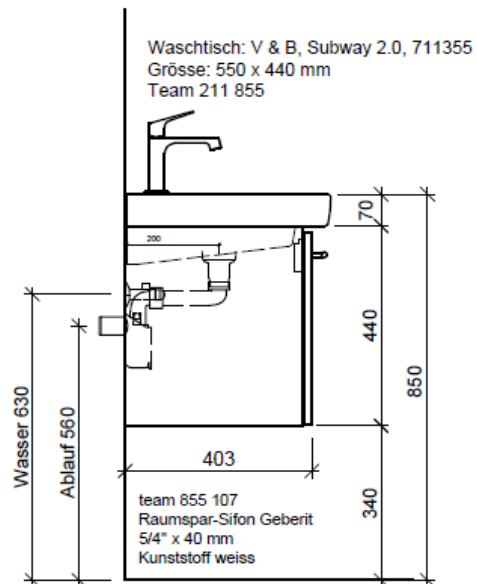

Artikel	1. Ausgabe	
Article	1. Edition	4-2017
Articolo	1. Edizione	
Art. No	SU 2-ASINO 55b	Mut. 5-2018

Unterbau SUBWAY 2 ASINO
Elément inférieur SUBWAY 2 ASINO
Elemento inferiore SUBWAY 2 ASINO

BÜHLMANN Bühlmann AG Entlebuch Tel. 041/482'00'20
 Schreinerei Fenster Möbel Fax 041/482'00'29
 CH-6162 Entlebuch www.bueag.ch

Typ SU 2-ASINO 55b

Eck-Regulierventil
 A = 45 mm

Legende:

Mo: Montagemaass
 UB: Unterbau
 WT: Waschtisch

Die Massangaben in Millimeter verstehen sich unter dem Vorbehalt der Werkstoleranzen, eventuell späterer Änderungen sowie weiterer Montagemöglichkeiten. Die Haftung für Folgen fehlerhafter oder unvollständiger Massangaben ist ausgeschlossen (Art. 100 OR).

Les dimensions en millimètre s'entendent sous réserve des tolérances d'usine, d'éventuelles modifications ultérieures, de même que de nouvelles possibilités de montage. La responsabilité ne peut être engagée en cas de cotes manquantes ou erronées (CD art. 100).

Le dimensioni in millimetri s'intendono fatte salve le tolleranze di fabbricazione, le eventuali modifiche successive e le ulteriori alternative di montaggio. Si declina qualsiasi responsabilità per le conseguenze legate a dimensioni errate o incomplete (art. 100 CO).