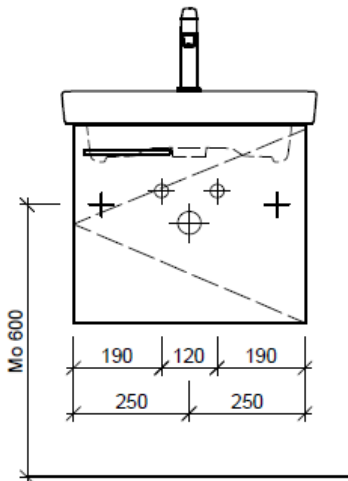

Artikel	1. Ausgabe	
Article	1. Edition	4-2017
Articolo	1. Edizione	
Art. No	SU 2-ASINO 55b	Mut. 5-2018

Unterbau SUBWAY 2 ASINO
Elément inférieur SUBWAY 2 ASINO
Elemento inferiore SUBWAY 2 ASINO

BÜHLMANN Bühlmann AG Entlebuch Tel. 041/482'00'20
 Schreinerei Fenster Möbel Fax 041/482'00'29
 CH-6162 Entlebuch www.bueag.ch

Typ SU 2-ASINO 55b

Eck-Regulierventil
 A = 45 mm

Legende:

Mo: Montagemaass
 UB: Unterbau
 WT: Waschtisch

Die Massangaben in Millimeter verstehen sich unter dem Vorbehalt der Werkstoleranzen, eventuell späterer Änderungen sowie weiterer Montagemöglichkeiten. Die Haftung für Folgen fehlerhafter oder unvollständiger Massangaben ist ausgeschlossen (Art. 100 OR).

Les dimensions en millimètre s'entendent sous réserve des tolérances d'usine, d'éventuelles modifications ultérieures, de même que de nouvelles possibilités de montage. La responsabilité ne peut être engagée en cas de cotes manquantes ou erronées (CD art. 100).

Le dimensioni in millimetri s'intendono fatte salve le tolleranze di fabbricazione, le eventuali modifiche successive e le ulteriori alternative di montaggio. Si declina qualsiasi responsabilità per le conseguenze legate a dimensioni errate o incomplete (art. 100 CO).