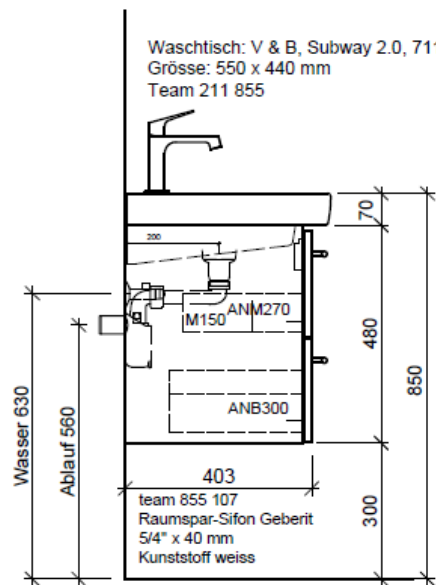

Artikel	1. Ausgabe	
Article	1. Edition	4-2017
Articolo	1. Edizione	
Art. No	SU 2-ASINO 55d	Mut. 5-2018

Unterbau SUBWAY 2 ASINO
Elément inférieur SUBWAY 2 ASINO
Elemento inferiore SUBWAY 2 ASINO

BÜHLMANN

Bühlmann AG Entlebuch
 Schreinerei Fenster Möbel
 CH-6162 Entlebuch

Tel. 041/482'00'20
 Fax 041/482'00'29
 www.bueag.ch

Typ SU 2-ASINO 55d

Eck-Reguliertventil
 A = 45 mm

Legende:

Mo: Montagemaass
 UB: Unterbau
 WT: Waschtisch

Les dimensions en millimètre s'entendent sous réserve des tolérances d'usine, d'éventuelles modifications ultérieures, de même que de nouvelles possibilités de montage. La responsabilité ne peut être engagée en cas de cotes manquantes ou erronées (CD art. 100).

Le dimensioni in millimetri s'intendono fatte salve le tolleranze di fabbricazione, le eventuali modifiche successive e le ulteriori alternative di montaggio. Si declina qualsiasi responsabilità per le conseguenze legate a dimensioni errate o incomplete (art. 100 CO).