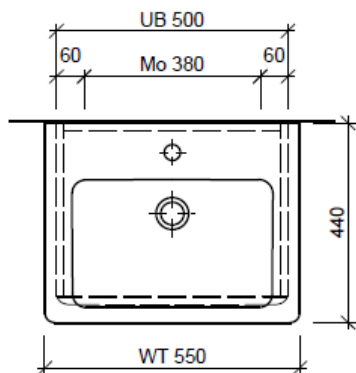

Artikel	1. Ausgabe	
Article	1. Edition	4-2017
Articolo	1. Edizione	
Art. No	SU 2-ASINO 55d	Mut. 5-2018

Unterbau SUBWAY 2 ASINO
Elément inférieur SUBWAY 2 ASINO
Elemento inferiore SUBWAY 2 ASINO

BÜHLMANN

Bühlmann AG Entlebuch
 Schreinerei Fenster Möbel
 CH-6162 Entlebuch

Tel. 041/482'00'20
 Fax 041/482'00'29
 www.bueag.ch

Typ SU 2-ASINO 55d

Eck-Reguliertventil
 A = 45 mm

Legende:

Mo: Montagemaass
 UB: Unterbau
 WT: Waschtisch

Les dimensions en millimètre s'entendent sous réserve des tolérances d'usine, d'éventuelles modifications ultérieures, de même que de nouvelles possibilités de montage. La responsabilité ne peut être engagée en cas de cotes manquantes ou erronées (CD art. 100).

Le dimensioni in millimetri s'intendono fatte salve le tolleranze di fabbricazione, le eventuali modifiche successive e le ulteriori alternative di montaggio. Si declina qualsiasi responsabilità per le conseguenze legate a dimensioni errate o incomplete (art. 100 CO).