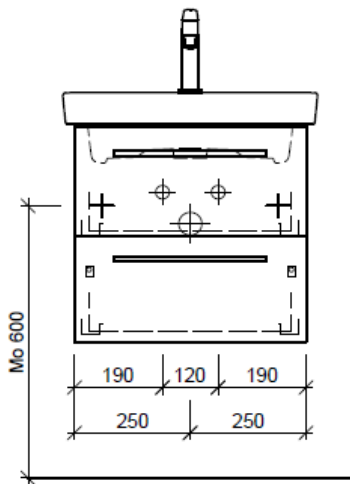

Artikel	1. Ausgabe	
Article	1. Edition	4-2017
Articolo	1. Edizione	
Art. No	SU 2-ASINO 55d	Mut. 5-2018

Unterbau SUBWAY 2 ASINO
Elément inférieur SUBWAY 2 ASINO
Elemento inferiore SUBWAY 2 ASINO

BÜHLMANN

Bühlmann AG Entlebuch
 Schreinerei Fenster Möbel
 CH-6162 Entlebuch

Tel. 041/482'00'20
 Fax 041/482'00'29
 www.bueag.ch

Typ SU 2-ASINO 55d

Eck-Reguliertventil
 A = 45 mm

Legende:

Mo: Montagemaass
 UB: Unterbau
 WT: Waschtisch

Les dimensions en millimètre s'entendent sous réserve des tolérances d'usine, d'éventuelles modifications ultérieures, de même que de nouvelles possibilités de montage. La responsabilité ne peut être engagée en cas de cotes manquantes ou erronées (CD art. 100).

Le dimensioni in millimetri s'intendono fatte salve le tolleranze di fabbricazione, le eventuali modifiche successive e le ulteriori alternative di montaggio. Si declina qualsiasi responsabilità per le conseguenze legate a dimensioni errate o incomplete (art. 100 CO).