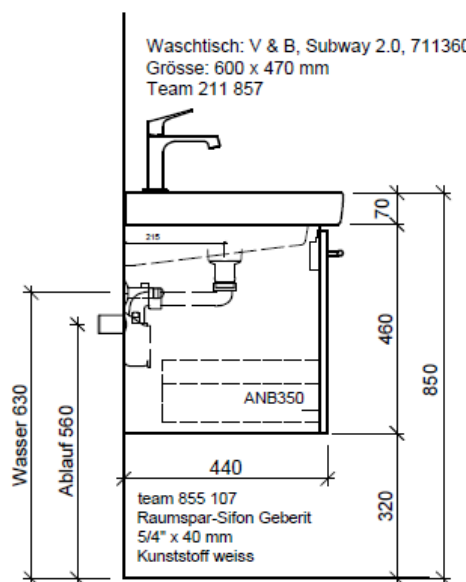

Elemento inferiore SUBWAY 2 ASINO

BÜHLMANN

Bühlmann AG Entlebuch
Schreinerei Fenster Möbel
CH-6162 Entlebuch

Tel. 041/482'00'20
Fax 041/482'00'29
www.bueag.ch

Typ SU 2-ASINO 60b

Waschtisch: V & B, Subway 2.0, 711360
Grösse: 600 x 470 mm
Team 211 857

Eck-Regulierventil
A = 45 mm

Legende:

Mo: Montagemaass
UB: Unterbau
WT: Waschtisch

Die Massangaben in Millimeter verstehen sich unter dem Vorbehalt der Werkstoleranzen, eventuell späterer Änderungen sowie weiterer Montagemöglichkeiten. Die Haftung für Folgen fehlerhafter oder unvollständiger Massangaben ist ausgeschlossen (Art. 100 OR).

Les dimensions en millimètre s'entendent sous réserve des tolérances d'usine, d'éventuelles modifications ultérieures, de même que de nouvelles possibilités de montage. La responsabilité ne peut être engagée en cas de cotes manquantes ou erronées (CD art. 100).

Le dimensioni in millimetri s'intendono fatte salve le tolleranze di fabbricazione, le eventuali modifiche successive e le ulteriori alternative di montaggio. Si declina qualsiasi responsabilità per le conseguenze legate a dimensioni errate o incomplete (art. 100 CO).