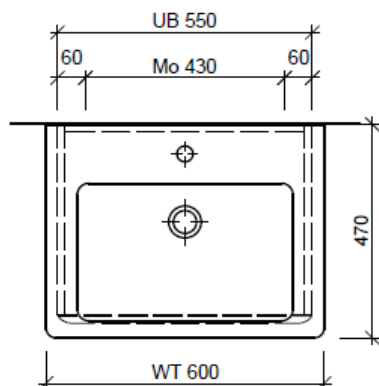

Elemento inferiore SUBWAY 2 ASINO

BÜHLMANN

Bühlmann AG Entlebuch
Schreinerei Fenster Möbel
CH-6162 Entlebuch

Tel. 041/482'00'20
Fax 041/482'00'29
www.bueag.ch

Typ SU 2-ASINO 60b

Waschtisch: V & B, Subway 2.0, 711360
Grösse: 600 x 470 mm
Team 211 857

Eck-Regulierventil
A = 45 mm

Legende:

Mo: Montagemaass
UB: Unterbau
WT: Waschtisch

Die Massangaben in Millimeter verstehen sich unter dem Vorbehalt der Werkstoleranzen, eventuell späterer Änderungen sowie weiterer Montagemöglichkeiten. Die Haftung für Folgen fehlerhafter oder unvollständiger Massangaben ist ausgeschlossen (Art. 100 OR).

Les dimensions en millimètre s'entendent sous réserve des tolérances d'usine, d'éventuelles modifications ultérieures, de même que de nouvelles possibilités de montage. La responsabilité ne peut être engagée en cas de cotes manquantes ou erronées (CD art. 100).

Le dimensioni in millimetri s'intendono fatte salve le tolleranze di fabbricazione, le eventuali modifiche successive e le ulteriori alternative di montaggio. Si declina qualsiasi responsabilità per le conseguenze legate a dimensioni errate o incomplete (art. 100 CO).