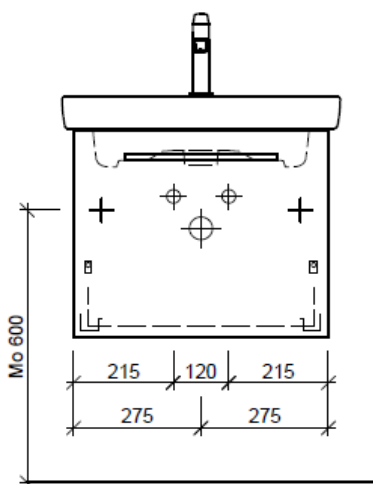

Elemento inferiore SUBWAY 2 ASINO

BÜHLMANN

Bühlmann AG Entlebuch
Schreinerei Fenster Möbel
CH-6162 Entlebuch

Tel. 041/482'00'20
Fax 041/482'00'29
www.bueag.ch

Typ SU 2-ASINO 60b

Waschtisch: V & B, Subway 2.0, 711360
Grösse: 600 x 470 mm
Team 211 857

Eck-Regulierventil
A = 45 mm

Legende:

Mo: Montagemaass
UB: Unterbau
WT: Waschtisch

Die Massangaben in Millimeter verstehen sich unter dem Vorbehalt der Werkstoleranzen, eventuell späterer Änderungen sowie weiterer Montagemöglichkeiten. Die Haftung für Folgen fehlerhafter oder unvollständiger Massangaben ist ausgeschlossen (Art. 100 OR).

Les dimensions en millimètre s'entendent sous réserve des tolérances d'usine, d'éventuelles modifications ultérieures, de même que de nouvelles possibilités de montage. La responsabilité ne peut être engagée en cas de cotes manquantes ou erronées (CD art. 100).

Le dimensioni in millimetri s'intendono fatte salve le tolleranze di fabbricazione, le eventuali modifiche successive e le ulteriori alternative di montaggio. Si declina qualsiasi responsabilità per le conseguenze legate a dimensioni errate o incomplete (art. 100 CO).