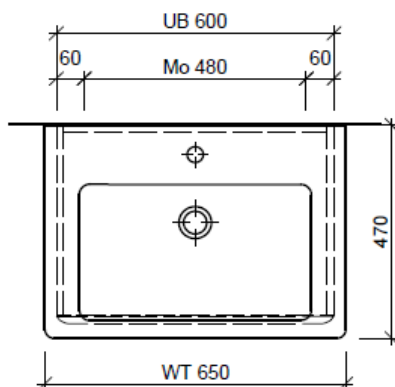

Artikel	1. Ausgabe	
Article	1. Edition	4-2017
Articolo	1. Edizione	
Art. No	SU 2-ASINO 65b	Mut. 5-2018

Unterbau SUBWAY 2 ASINO
Elément inférieur SUBWAY 2 ASINO
Elemento inferiore SUBWAY 2 ASINO

BÜHLMANN

Bühlmann AG Entlebuch
 Schreinerei Fenster Möbel
 CH-6162 Entlebuch

Tel. 041/482'00'20
 Fax 041/482'00'29
 www.bueag.ch

Typ SU 2-ASINO 65b

Eck-Reguliventil
 A = 45 mm

Legende:

Mo: Montagemaass
 UB: Unterbau
 WT: Waschtisch

Les dimensions en millimètre s'entendent sous réserve des tolérances d'usine, d'éventuelles modifications ultérieures, de même que de nouvelles possibilités de montage. La responsabilité ne peut être engagée en cas de cotes manquantes ou erronées (CD art. 100).

Le dimensioni in millimetri s'intendono fatte salve le tolleranze di fabbricazione, le eventuali modifiche successive e le ulteriori alternative di montaggio. Si declina qualsiasi responsabilità per le conseguenze legate a dimensioni errate o incomplete (art. 100 CO).