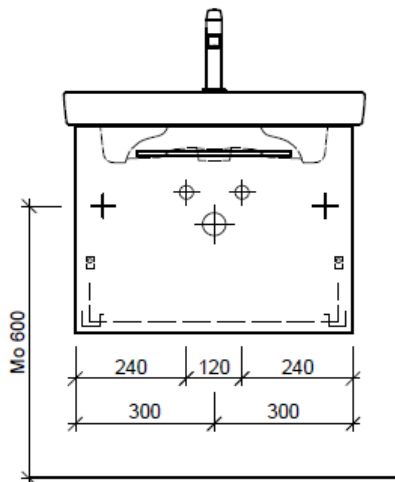

Artikel	1. Ausgabe	
Article	1. Edition	4-2017
Articolo	1. Edizione	
Art. No	SU 2-ASINO 65b	Mut. 5-2018

Unterbau SUBWAY 2 ASINO
Elément inférieur SUBWAY 2 ASINO
Elemento inferiore SUBWAY 2 ASINO

BÜHLMANN

Bühlmann AG Entlebuch
 Schreinerei Fenster Möbel
 CH-6162 Entlebuch

Tel. 041/482'00'20
 Fax 041/482'00'29
 www.bueag.ch

Typ SU 2-ASINO 65b

Eck-Reguliventil
 A = 45 mm

Legende:

Mo: Montagemaass
 UB: Unterbau
 WT: Waschtisch

Les dimensions en millimètre s'entendent sous réserve des tolérances d'usine, d'éventuelles modifications ultérieures, de même que de nouvelles possibilités de montage. La responsabilité ne peut être engagée en cas de cotes manquantes ou erronées (CD art. 100).

Le dimensioni in millimetri s'intendono fatte salve le tolleranze di fabbricazione, le eventuali modifiche successive e le ulteriori alternative di montaggio. Si declina qualsiasi responsabilità per le conseguenze legate a dimensioni errate o incomplete (art. 100 CO).