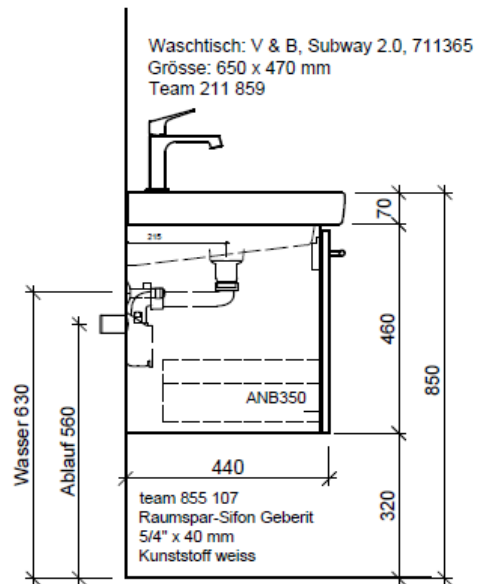

Artikel	1. Ausgabe	
Article	1. Edition	4-2017
Articolo	1. Edizione	
Art. No	SU 2-ASINO 65b	Mut. 5-2018

Unterbau SUBWAY 2 ASINO
Elément inférieur SUBWAY 2 ASINO
Elemento inferiore SUBWAY 2 ASINO

BÜHLMANN

Bühlmann AG Entlebuch
 Schreinerei Fenster Möbel
 CH-6162 Entlebuch

Tel. 041/482'00'20
 Fax 041/482'00'29
 www.bueag.ch

Typ SU 2-ASINO 65b

Eck-Reguliventil
 A = 45 mm

Legende:

Mo: Montagemaass
 UB: Unterbau
 WT: Waschtisch

Les dimensions en millimètre s'entendent sous réserve des tolérances d'usine, d'éventuelles modifications ultérieures, de même que de nouvelles possibilités de montage. La responsabilité ne peut être engagée en cas de cotes manquantes ou erronées (CD art. 100).

Le dimensioni in millimetri s'intendono fatte salve le tolleranze di fabbricazione, le eventuali modifiche successive e le ulteriori alternative di montaggio. Si declina qualsiasi responsabilità per le conseguenze legate a dimensioni errate o incomplete (art. 100 CO).