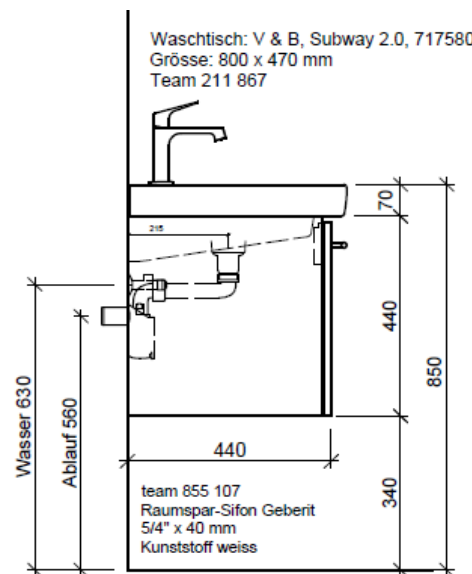

Typ SU 2-ASINO 80a

Eck-Regulierventil
A = 45 mm

Legende:

Mo: Montagemass
UB: Unterbau
WT: Waschtisch

Die Massangaben in Millimeter verstehen sich unter dem Vorbehalt der Werktoleranzen, eventuell späterer Änderungen sowie weiterer Montagemöglichkeiten. Die Haftung für Folgen fehlerhafter oder unvollständiger Massangaben ist ausgeschlossen (Art. 100 OR).

Les dimensions en millimètre s'entendent sous réserve des tolérances d'usine, d'éventuelles modifications ultérieures, de même que de nouvelles possibilités de montage. La responsabilité ne peut être engagée en cas de cotes manquantes ou erronées (CD art. 100).

Le dimensioni in millimetri s'intendono fatte salve le tolleranze di fabbricazione, le eventuali modifiche successive e le ulteriori alternative di montaggio. Si declina qualsiasi responsabilità per le conseguenze legate a dimensioni errate o incomplete (art. 100 CO).