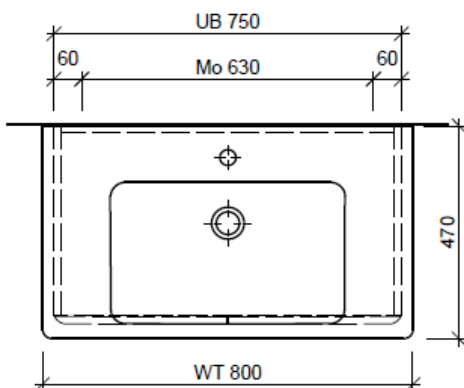

Typ SU 2-ASINO 80a

Eck-Regulierventil
A = 45 mm

Legende:

Mo: Montagemass
UB: Unterbau
WT: Waschtisch

Die Massangaben in Millimeter verstehen sich unter dem Vorbehalt der Werktoleranzen, eventuell späterer Änderungen sowie weiterer Montagemöglichkeiten. Die Haftung für Folgen fehlerhafter oder unvollständiger Massangaben ist ausgeschlossen (Art. 100 OR).

Les dimensions en millimètre s'entendent sous réserve des tolérances d'usine, d'éventuelles modifications ultérieures, de même que de nouvelles possibilités de montage. La responsabilité ne peut être engagée en cas de cotes manquantes ou erronées (CD art. 100).

Le dimensioni in millimetri s'intendono fatte salve le tolleranze di fabbricazione, le eventuali modifiche successive e le ulteriori alternative di montaggio. Si declina qualsiasi responsabilità per le conseguenze legate a dimensioni errate o incomplete (art. 100 CO).