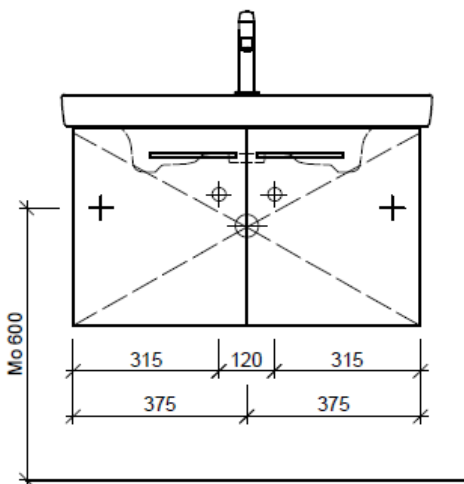

Typ SU 2-ASINO 80a

Eck-Regulierventil
A = 45 mm

Legende:

Mo: Montagemass
UB: Unterbau
WT: Waschtisch

Die Massangaben in Millimeter verstehen sich unter dem Vorbehalt der Werktoleranzen, eventuell späterer Änderungen sowie weiterer Montagemöglichkeiten. Die Haftung für Folgen fehlerhafter oder unvollständiger Massangaben ist ausgeschlossen (Art. 100 OR).

Les dimensions en millimètre s'entendent sous réserve des tolérances d'usine, d'éventuelles modifications ultérieures, de même que de nouvelles possibilités de montage. La responsabilité ne peut être engagée en cas de cotes manquantes ou erronées (CD art. 100).

Le dimensioni in millimetri s'intendono fatte salve le tolleranze di fabbricazione, le eventuali modifiche successive e le ulteriori alternative di montaggio. Si declina qualsiasi responsabilità per le conseguenze legate a dimensioni errate o incomplete (art. 100 CO).