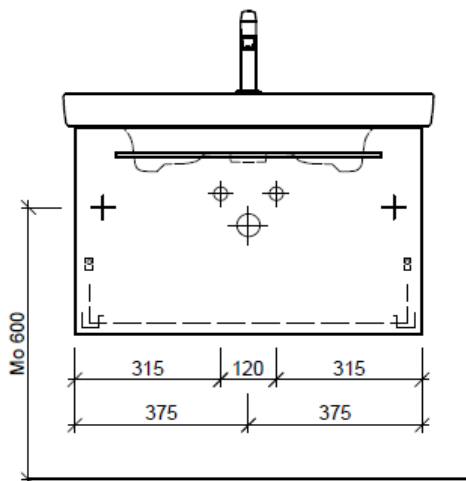

Typ SU 2-ASINO 80b

Legende:

Mo: Montagemaass
 UB: Unterbau
 WT: Waschtisch

Die Massangaben in Millimeter verstehen sich unter dem Vorbehalt der Werkstoleranzen, eventuell späterer Änderungen sowie weiterer Montagemöglichkeiten. Die Haftung für Folgen fehlerhafter oder unvollständiger Massangaben ist ausgeschlossen (Art. 100 OR).

Les dimensions en millimètre s'entendent sous réserve des tolérances d'usine, d'éventuelles modifications ultérieures, de même que de nouvelles possibilités de montage. La responsabilité ne peut être engagée en cas de cotes manquantes ou erronées (CD art. 100).

Le dimensioni in millimetri s'intendono fatte salve le tolleranze di fabbricazione, le eventuali modifiche successive e le ulteriori alternative di montaggio. Si declina qualsiasi responsabilità per le conseguenze legate a dimensioni errate o incomplete (art. 100 CO).