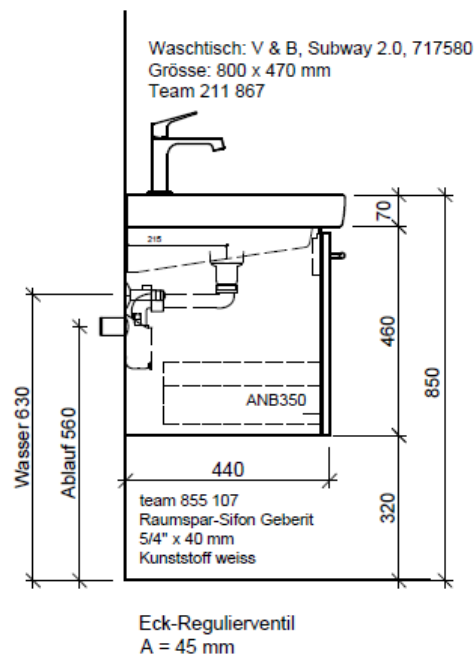

Unterbau SUBWAY 2 ASINO
Elément inférieur SUBWAY 2 ASINO
Elemento inferiore SUBWAY 2 ASINO

BÜHLMANN

Bühlmann AG Entlebuch
 Schreinerei Fenster Möbel
 CH-6162 Entlebuch

Tel. 041/482'00'20
 Fax 041/482'00'29
 www.bueag.ch

Typ SU 2-ASINO 80b

Legende:

Mo: Montagemaass
 UB: Unterbau
 WT: Waschtisch

Die Massangaben in Millimeter verstehen sich unter dem Vorbehalt der Werkstoleranzen, eventuell späterer Änderungen sowie weiterer Montagemöglichkeiten. Die Haftung für Folgen fehlerhafter oder unvollständiger Massangaben ist ausgeschlossen (Art. 100 OR).

Les dimensions en millimètre s'entendent sous réserve des tolérances d'usine, d'éventuelles modifications ultérieures, de même que de nouvelles possibilités de montage. La responsabilité ne peut être engagée en cas de cotes manquantes ou erronées (CD art. 100).

Le dimensioni in millimetri s'intendono fatte salve le tolleranze di fabbricazione, le eventuali modifiche successive e le ulteriori alternative di montaggio. Si declina qualsiasi responsabilità per le conseguenze legate a dimensioni errate o incomplete (art. 100 CO).