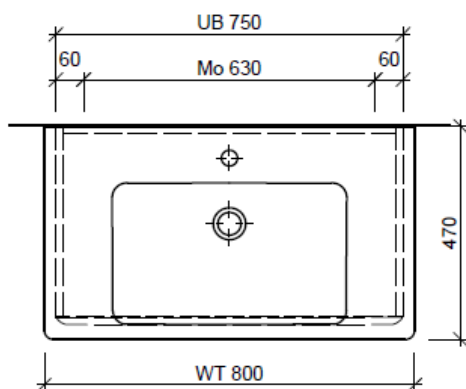

Typ SU 2-ASINO 80b

Legende:

Mo: Montagemaass
 UB: Unterbau
 WT: Waschtisch

Die Massangaben in Millimeter verstehen sich unter dem Vorbehalt der Werkstoleranzen, eventuell späterer Änderungen sowie weiterer Montagemöglichkeiten. Die Haftung für Folgen fehlerhafter oder unvollständiger Massangaben ist ausgeschlossen (Art. 100 OR).

Les dimensions en millimètre s'entendent sous réserve des tolérances d'usine, d'éventuelles modifications ultérieures, de même que de nouvelles possibilités de montage. La responsabilité ne peut être engagée en cas de cotes manquantes ou erronées (CD art. 100).

Le dimensioni in millimetri s'intendono fatte salve le tolleranze di fabbricazione, le eventuali modifiche successive e le ulteriori alternative di montaggio. Si declina qualsiasi responsabilità per le conseguenze legate a dimensioni errate o incomplete (art. 100 CO).