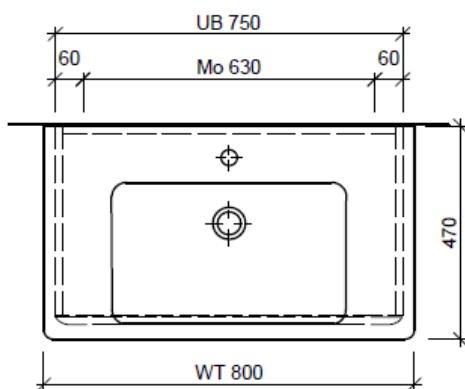

| | | |
|----------|-----------------------|---------------|
| Artikel | 1. Ausgabe | |
| Article | 1. Edition | 4-2017 |
| Articolo | 1. Edizione | |
| Art. No | SU 2-ASINO 80c | Mut. 5-2018 |

Unterbau SUBWAY 2 ASINO
Elément inférieur SUBWAY 2 ASINO
Elemento inferiore SUBWAY 2 ASINO

BÜHLMANN

Bühlmann AG Entlebuch
 Schreinerei Fenster Möbel
 CH-6162 Entlebuch

Tel. 041/482'00'20
 Fax 041/482'00'29
 www.bueag.ch

Typ SU 2-ASINO 80c

Eck-Regulierventil
 A = 45 mm

Legende:

Mo: Montagemaass
 UB: Unterbau
 WT: Waschtisch

Les dimensions en millimètre s'entendent sous réserve des tolérances d'usine, d'éventuelles modifications ultérieures, de même que de nouvelles possibilités de montage. La responsabilité ne peut être engagée en cas de cotes manquantes ou erronées (CD art. 100).

Le dimensioni in millimetri s'intendono fatte salve le tolleranze di fabbricazione, le eventuali modifiche successive e le ulteriori alternative di montaggio. Si declina qualsiasi responsabilità per le conseguenze legate a dimensioni errate o incomplete (art. 100 CO).