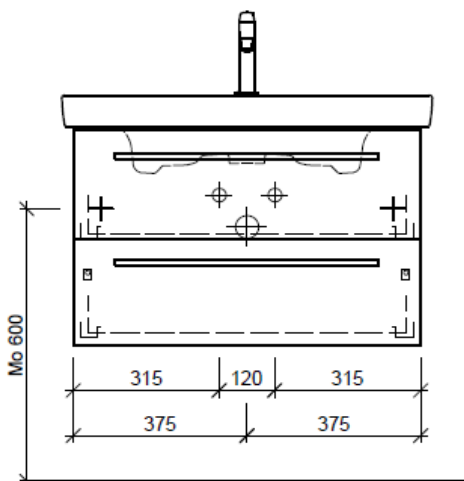

Artikel	1. Ausgabe	
Article	1. Edition	4-2017
Articolo	1. Edizione	
Art. No	SU 2-ASINO 80c	Mut. 5-2018

Unterbau SUBWAY 2 ASINO
Elément inférieur SUBWAY 2 ASINO
Elemento inferiore SUBWAY 2 ASINO

BÜHLMANN

Bühlmann AG Entlebuch
Schreinerei Fenster Möbel
CH-6162 Entlebuch

Tel. 041/482'00'20
Fax 041/482'00'29
www.bueag.ch

Typ SU 2-ASINO 80c