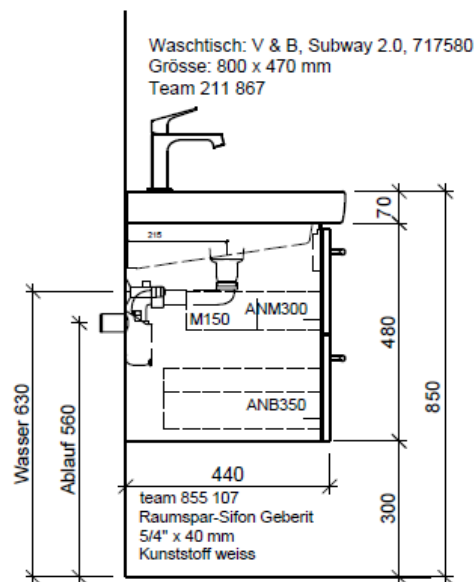

| | | |
|----------|-----------------------|---------------|
| Artikel | 1. Ausgabe | |
| Article | 1. Edition | 4-2017 |
| Articolo | 1. Edizione | |
| Art. No | SU 2-ASINO 80c | Mut. 5-2018 |

Unterbau SUBWAY 2 ASINO
Elément inférieur SUBWAY 2 ASINO
Elemento inferiore SUBWAY 2 ASINO

BÜHLMANN

Bühlmann AG Entlebuch
 Schreinerei Fenster Möbel
 CH-6162 Entlebuch

Tel. 041/482'00'20
 Fax 041/482'00'29
 www.bueag.ch

Typ SU 2-ASINO 80c

Eck-Regulierventil
 A = 45 mm

Legende:

Mo: Montagemaass
 UB: Unterbau
 WT: Waschtisch

Les dimensions en millimètre s'entendent sous réserve des tolérances d'usine, d'éventuelles modifications ultérieures, de même que de nouvelles possibilités de montage. La responsabilité ne peut être engagée en cas de cotes manquantes ou erronées (CD art. 100).

Le dimensioni in millimetri s'intendono fatte salve le tolleranze di fabbricazione, le eventuali modifiche successive e le ulteriori alternative di montaggio. Si declina qualsiasi responsabilità per le conseguenze legate a dimensioni errate o incomplete (art. 100 CO).