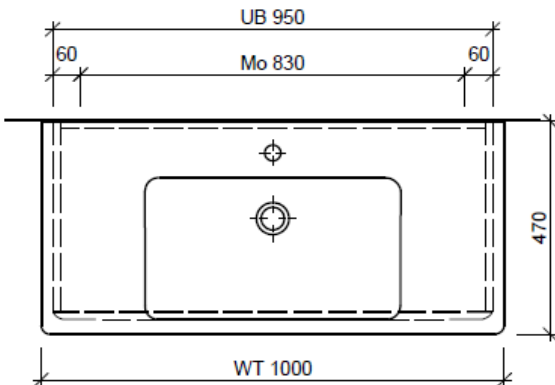

BÜHLMANN

Bühlmann AG Entlebuch
Schreinerei Fenster Möbel
CH-6162 Entlebuch

Tel. 041/482'00'20
Fax 041/482'00'29
www.bueag.ch

Typ SU 2-ASINO 100b

Eck-Reguliventil
A = 45 mm

Legende:

Mo: Montagemaass
UB: Unterbau
WT: Waschtisch

Les dimensions en millimètre s'entendent sous réserve des tolérances d'usine, d'éventuelles modifications ultérieures, de même que de nouvelles possibilités de montage. La responsabilité ne peut être engagée en cas de cotes manquantes ou erronées (CD art. 100).

Le dimensioni in millimetri s'intendono fatte salve le tolleranze di fabbricazione, le eventuali modifiche successive e le ulteriori alternative di montaggio. Si declina qualsiasi responsabilità per le conseguenze legate a dimensioni errate o incomplete (art. 100 CO).