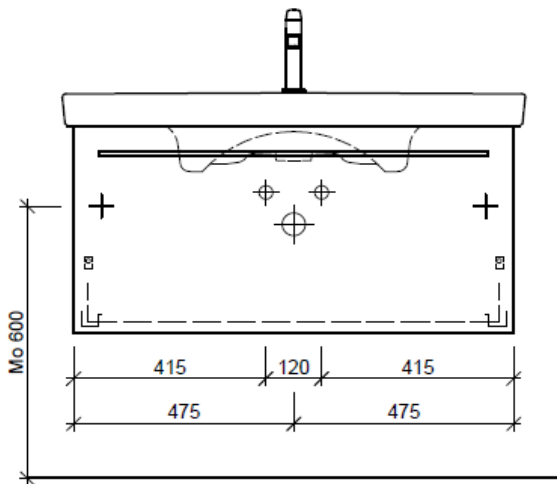

Artikel	1. Ausgabe	
Article	1. Edition	4-2017
Articolo	1. Edizione	
Art. No	SU 2-ASINO 100b	Mut. 5-2018
Unterbau SUBWAY 2 ASINO		
Elément inférieur SUBWAY 2 ASINO		
Elemento inferiore SUBWAY 2 ASINO		

BÜHLMANN

Bühlmann AG Entlebuch
Schreinerei Fenster Möbel
CH-6162 Entlebuch

Tel. 041/482'00'20
Fax 041/482'00'29
www.bueag.ch

Typ SU 2-ASINO 100b

Eck-Reguliventil
A = 45 mm