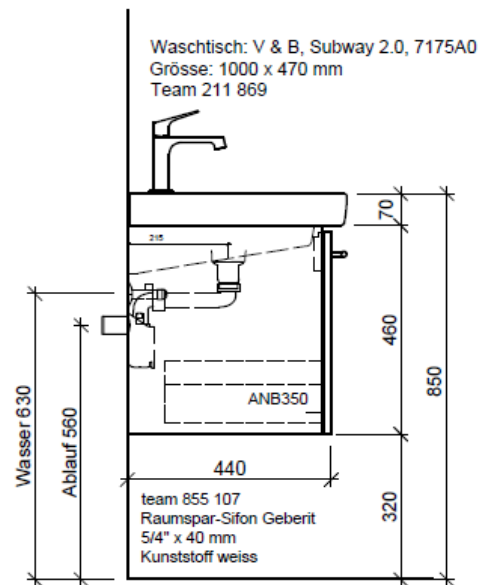

Artikel	1. Ausgabe	
Article	1. Edition	4-2017
Articolo	1. Edizione	
Art. No	SU 2-ASINO 100b	Mut. 5-2018
Unterbau SUBWAY 2 ASINO		
Elément inférieur SUBWAY 2 ASINO		
Elemento inferiore SUBWAY 2 ASINO		

BÜHLMANN

Bühlmann AG Entlebuch
Schreinerei Fenster Möbel
CH-6162 Entlebuch

Tel. 041/482'00'20
Fax 041/482'00'29
www.bueag.ch

Typ SU 2-ASINO 100b

Eck-Reguliventil
A = 45 mm

Legende:

Mo: Montagemaass
UB: Unterbau
WT: Waschtisch

Les dimensions en millimètre s'entendent sous réserve des tolérances d'usine, d'éventuelles modifications ultérieures, de même que de nouvelles possibilités de montage. La responsabilité ne peut être engagée en cas de cotes manquantes ou erronées (CD art. 100).

Le dimensioni in millimetri s'intendono fatte salve le tolleranze di fabbricazione, le eventuali modifiche successive e le ulteriori alternative di montaggio. Si declina qualsiasi responsabilità per le conseguenze legate a dimensioni errate o incomplete (art. 100 CO).