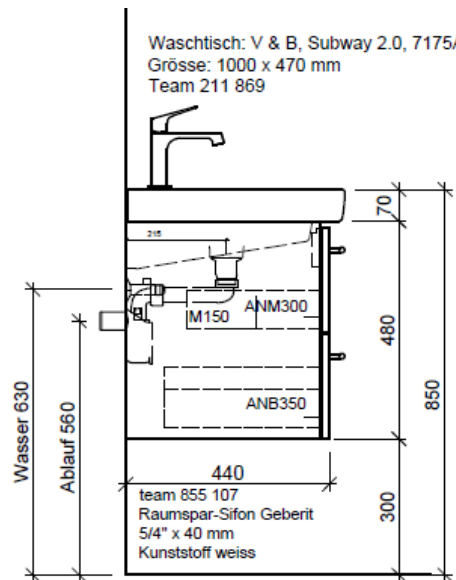

Elemento inferiore SUBWAY 2 ASINO

BÜHLMANN

Bühlmann AG Entlebuch
Schreinerei Fenster Möbel
CH-6162 Entlebuch

Tel. 041/482'00'20
Fax 041/482'00'29
www.bueag.ch

Typ SU 2-ASINO 100c

Eck-Regulierventil
A = 45 mm

Legende:

Mo: Montagemaass
UB: Unterbau
WT: Waschtisch

Die Massangaben in Millimeter verstehen sich unter dem Vorbehalt der Werkstoleranzen, eventuell späterer Änderungen sowie weiterer Montagemöglichkeiten. Die Haftung für Folgen fehlerhafter oder unvollständiger Massangaben ist ausgeschlossen (Art. 100 OR).

Les dimensions en millimètre s'entendent sous réserve des tolérances d'usine, d'éventuelles modifications ultérieures, de même que de nouvelles possibilités de montage. La responsabilité ne peut être engagée en cas de cotes manquantes ou erronées (CD art. 100).

Le dimensioni in millimetri s'intendono fatte salve le tolleranze di fabbricazione, le eventuali modifiche successive e le ulteriori alternative di montaggio. Si declina qualsiasi responsabilità per le conseguenze legate a dimensioni errate o incomplete (art. 100 CO).