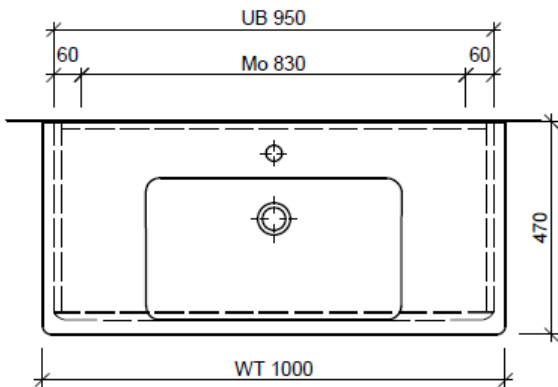

Legende:

Mo: Montagemaass
UB: Unterbau
WT: Waschtisch

Die Massangaben in Millimeter verstehen sich unter dem Vorbehalt der Werkstoleranzen, eventuell späterer Änderungen sowie weiterer Montagemöglichkeiten. Die Haftung für Folgen fehlerhafter oder unvollständiger Massangaben ist ausgeschlossen (Art. 100 OR).

Les dimensions en millimètre s'entendent sous réserve des tolérances d'usine, d'éventuelles modifications ultérieures, de même que de nouvelles possibilités de montage. La responsabilité ne peut être engagée en cas de cotes manquantes ou erronées (CD art. 100).

Le dimensioni in millimetri s'intendono fatte salve le tolleranze di fabbricazione, le eventuali modifiche successive e le ulteriori alternative di montaggio. Si declina qualsiasi responsabilità per le conseguenze legate a dimensioni errate o incomplete (art. 100 CO).