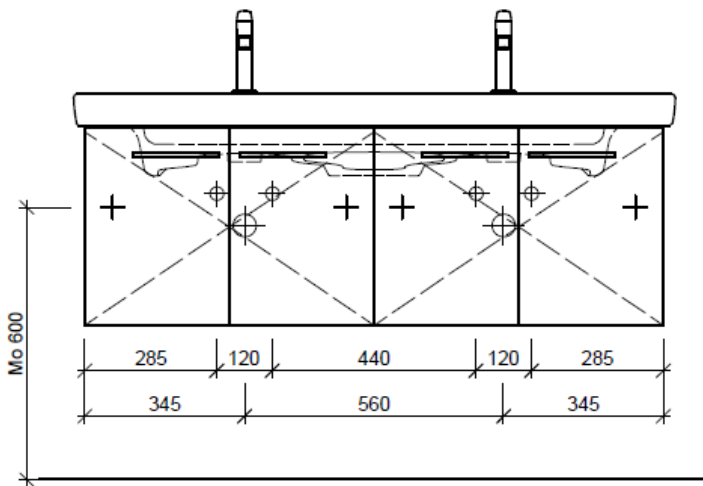

Typ SU 2-ASINO 130a

Eck-Regulierventil  
A = 45 mm

Legende:

Mo: Montagemass  
UB: Unterbau  
WT: Waschtisch

Die Massangaben in Millimeter verstehen sich unter dem Vorbehalt der Werkstoleranzen, eventuell späterer Änderungen sowie weiterer Montagemöglichkeiten. Die Haftung für Folgen fehlerhafter oder unvollständiger Massangaben ist ausgeschlossen (Art. 100 OR).

Les dimensions en millimètre s'entendent sous réserve des tolérances d'usine, d'éventuelles modifications ultérieures, de même que de nouvelles possibilités de montage. La responsabilité ne peut être engagée en cas de cotes manquantes ou erronées (CD art. 100).

Le dimensioni in millimetri s'intendono fatte salve le tolleranze di fabbricazione, le eventuali modifiche successive e le ulteriori alternative di montaggio. Si declina qualsiasi responsabilità per le conseguenze legate a dimensioni errate o incomplete (art. 100 CO).