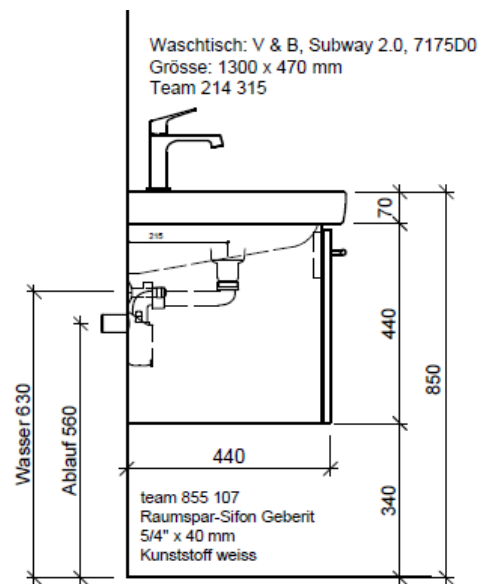

Typ SU 2-ASINO 130a

Eck-Regulierventil  
A = 45 mm

Legende:

Mo: Montagemass  
UB: Unterbau  
WT: Waschtisch

Die Massangaben in Millimeter verstehen sich unter dem Vorbehalt der Werkstoleranzen, eventuell späterer Änderungen sowie weiterer Montagemöglichkeiten. Die Haftung für Folgen fehlerhafter oder unvollständiger Massangaben ist ausgeschlossen (Art. 100 OR).

Les dimensions en millimètre s'entendent sous réserve des tolérances d'usine, d'éventuelles modifications ultérieures, de même que de nouvelles possibilités de montage. La responsabilité ne peut être engagée en cas de cotes manquantes ou erronées (CD art. 100).

Le dimensioni in millimetri s'intendono fatte salve le tolleranze di fabbricazione, le eventuali modifiche successive e le ulteriori alternative di montaggio. Si declina qualsiasi responsabilità per le conseguenze legate a dimensioni errate o incomplete (art. 100 CO).