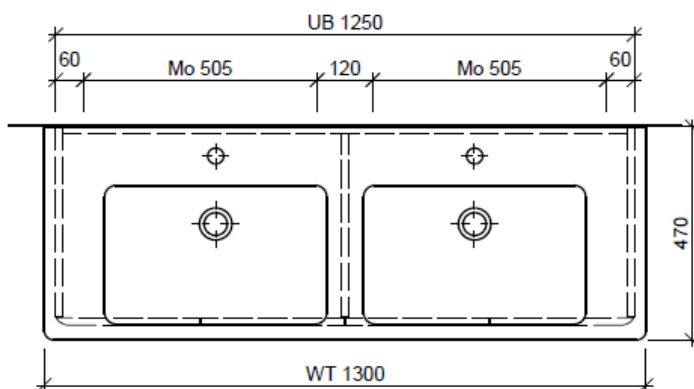

Typ SU 2-ASINO 130a

Eck-Regulierventil  
A = 45 mm

Legende:

Mo: Montagemass  
UB: Unterbau  
WT: Waschtisch

Die Massangaben in Millimeter verstehen sich unter dem Vorbehalt der Werkstoleranzen, eventuell späterer Änderungen sowie weiterer Montagemöglichkeiten. Die Haftung für Folgen fehlerhafter oder unvollständiger Massangaben ist ausgeschlossen (Art. 100 OR).

Les dimensions en millimètre s'entendent sous réserve des tolérances d'usine, d'éventuelles modifications ultérieures, de même que de nouvelles possibilités de montage. La responsabilité ne peut être engagée en cas de cotes manquantes ou erronées (CD art. 100).

Le dimensioni in millimetri s'intendono fatte salve le tolleranze di fabbricazione, le eventuali modifiche successive e le ulteriori alternative di montaggio. Si declina qualsiasi responsabilità per le conseguenze legate a dimensioni errate o incomplete (art. 100 CO).