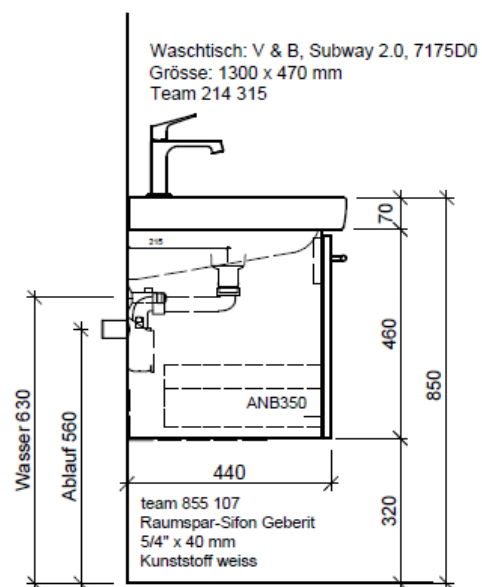

Elemento inferiore SUBWAY 2 ASINO

BÜHLMANN

Bühlmann AG Entlebuch
Schreinerei Fenster Möbel
CH-6162 Entlebuch

Tel. 041/482'00'20
Fax 041/482'00'29
www.bueag.ch

Typ SU 2-ASINO 130b

Eck-Regulierventil
A = 45 mm

Legende:

Mo: Montagemaass
UB: Unterbau
WT: Waschtisch

Die Massangaben in Millimeter verstehen sich unter dem Vorbehalt der Werkstoleranzen, eventuell späterer Änderungen sowie weiterer Montagemöglichkeiten. Die Haftung für Folgen fehlerhafter oder unvollständiger Massangaben ist ausgeschlossen (Art. 100 OR).

Les dimensions en millimètre s'entendent sous réserve des tolérances d'usine, d'éventuelles modifications ultérieures, de même que de nouvelles possibilités de montage. La responsabilité ne peut être engagée en cas de cotes manquantes ou erronées (CD art. 100).

Le dimensioni in millimetri s'intendono fatte salve le tolleranze di fabbricazione, le eventuali modifiche successive e le ulteriori alternative di montaggio. Si declina qualsiasi responsabilità per le conseguenze legate a dimensioni errate o incomplete (art. 100 CO).