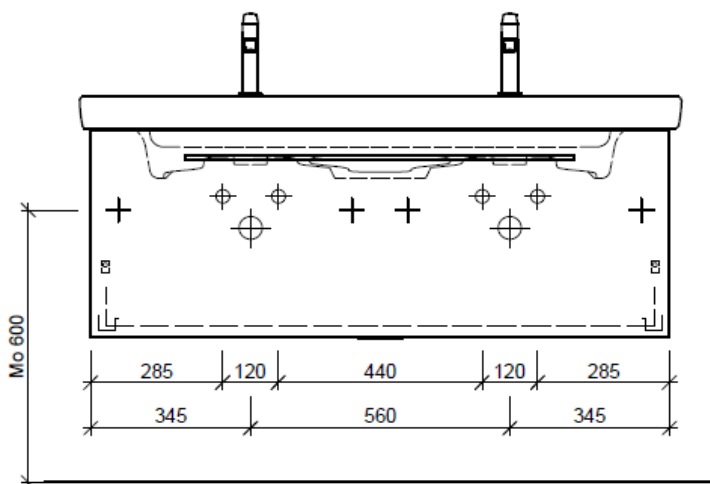

Artikel	1. Ausgabe	
Article	960135	4-2017
Articolo	1. Edition	
	1. Edizione	

Art. No	SU 2-ASINO 130b	Mut.	5-2018

Unterbau SUBWAY 2 ASINO

Elément inférieur SUBWAY 2 ASINO

Elemento inferiore SUBWAY 2 ASINO

BÜHLMANN

Bühlmann AG Entlebuch
Schreinerei Fenster Möbel
CH-6162 Entlebuch

Tel. 041/482'00'20
Fax 041/482'00'29
www.bueag.ch

Typ SU 2-ASINO 130b

Eck-Regulierventil
A = 45 mm