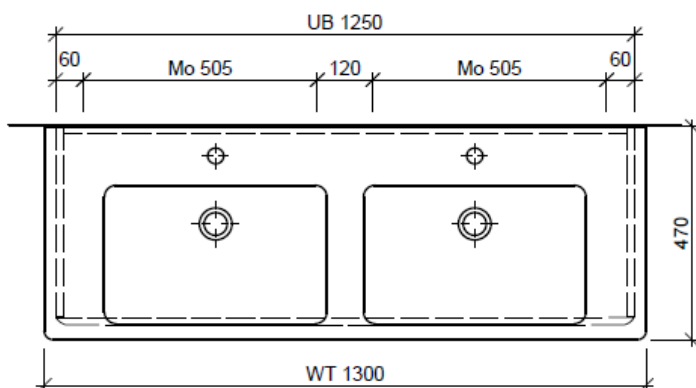

Legende:

Mo: Montagemaass
UB: Unterbau
WT: Waschtisch

Die Massangaben in Millimeter verstehen sich unter dem Vorbehalt der Werkstoleranzen, eventuell späterer Änderungen sowie weiterer Montagemöglichkeiten. Die Haftung für Folgen fehlerhafter oder unvollständiger Massangaben ist ausgeschlossen (Art. 100 OR).

Les dimensions en millimètre s'entendent sous réserve des tolérances d'usine, d'éventuelles modifications ultérieures, de même que de nouvelles possibilités de montage. La responsabilité ne peut être engagée en cas de cotes manquantes ou erronées (CD art. 100).

Le dimensioni in millimetri s'intendono fatte salve le tolleranze di fabbricazione, le eventuali modifiche successive e le ulteriori alternative di montaggio. Si declina qualsiasi responsabilità per le conseguenze legate a dimensioni errate o incomplete (art. 100 CO).