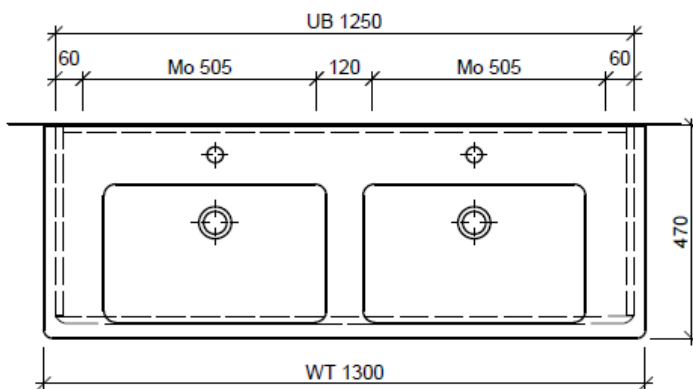

**BÜHLMANN**

Bühlmann AG Entlebuch  
Schreinerei Fenster Möbel  
CH-6162 Entlebuch

Tel. 041/482'00'20  
Fax 041/482'00'29  
www.bueag.ch

Typ SU 2-ASINO 130c

Eck-Regulierventil  
A = 45 mm

Legende:

Mo: Montagemaass  
UB: Unterbau  
WT: Waschtisch

Les dimensions en millimètre s'entendent sous réserve des tolérances d'usine, d'éventuelles modifications ultérieures, de même que de nouvelles possibilités de montage. La responsabilité ne peut être engagée en cas de cotes manquantes ou erronées (CD art. 100).

Le dimensioni in millimetri s'intendono fatte salve le tolleranze di fabbricazione, le eventuali modifiche successive e le ulteriori alternative di montaggio. Si declina qualsiasi responsabilità per le conseguenze legate a dimensioni errate o incomplete (art. 100 CO).