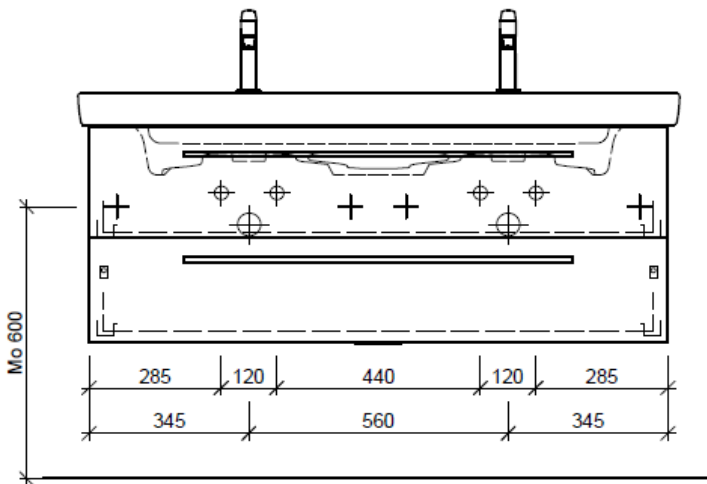

Artikel	1. Ausgabe	
Article	1. Edition	<b>4-2017</b>
Articolo	1. Edizione	
Art. No	<b>SU 2-ASINO 130c</b>	Mut. 5-2018
<b>Unterbau SUBWAY 2 ASINO</b>		
<b>Élément inférieur SUBWAY 2 ASINO</b>		
<b>Elemento inferiore SUBWAY 2 ASINO</b>		

**BÜHLMANN**

Bühlmann AG Entlebuch  
Schreinerei Fenster Möbel  
CH-6162 Entlebuch

Tel. 041/482'00'20  
Fax 041/482'00'29  
www.bueag.ch

Typ SU 2-ASINO 130c

Eck-Regulierventil  
A = 45 mm

Legende:

Mo: Montagemaass  
UB: Unterbau  
WT: Waschtisch

Les dimensions en millimètre s'entendent sous réserve des tolérances d'usine, d'éventuelles modifications ultérieures, de même que de nouvelles possibilités de montage. La responsabilité ne peut être engagée en cas de cotes manquantes ou erronées (CD art. 100).

Le dimensioni in millimetri s'intendono fatte salve le tolleranze di fabbricazione, le eventuali modifiche successive e le ulteriori alternative di montaggio. Si declina qualsiasi responsabilità per le conseguenze legate a dimensioni errate o incomplete (art. 100 CO).