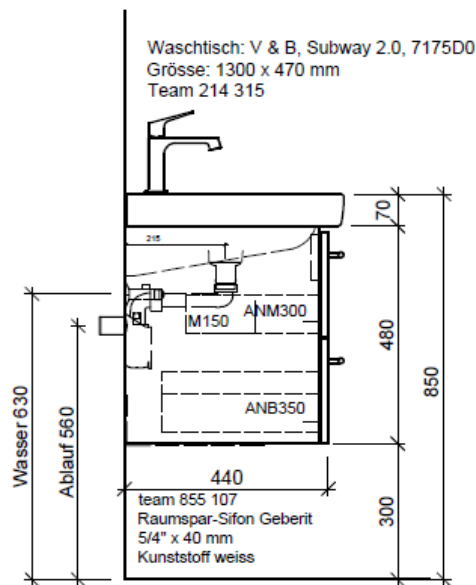

Artikel	1. Ausgabe	
Article	1. Edition	<b>4-2017</b>
Articolo	1. Edizione	
Art. No	<b>SU 2-ASINO 130c</b>	Mut. 5-2018
<b>Unterbau SUBWAY 2 ASINO</b>		
<b>Élément inférieur SUBWAY 2 ASINO</b>		
<b>Elemento inferiore SUBWAY 2 ASINO</b>		

**BÜHLMANN**

Bühlmann AG Entlebuch  
Schreinerei Fenster Möbel  
CH-6162 Entlebuch

Tel. 041/482'00'20  
Fax 041/482'00'29  
www.bueag.ch

Typ SU 2-ASINO 130c

Eck-Regulierventil  
A = 45 mm

Legende:

Mo: Montagemaass  
UB: Unterbau  
WT: Waschtisch

Les dimensions en millimètre s'entendent sous réserve des tolérances d'usine, d'éventuelles modifications ultérieures, de même que de nouvelles possibilités de montage. La responsabilité ne peut être engagée en cas de cotes manquantes ou erronées (CD art. 100).

Le dimensioni in millimetri s'intendono fatte salve le tolleranze di fabbricazione, le eventuali modifiche successive e le ulteriori alternative di montaggio. Si declina qualsiasi responsabilità per le conseguenze legate a dimensioni errate o incomplete (art. 100 CO).