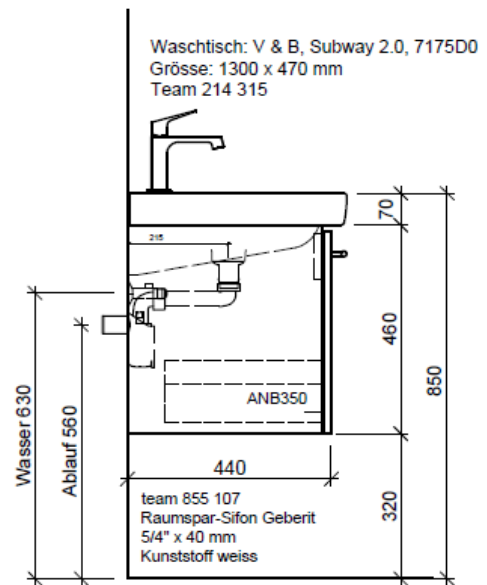

Artikel	1. Ausgabe	
Article	960137	4-2017
Articolo	1. Edizione	

Art. No	SU 2-ASINO 130d	Mut.	5-2018
---------	------------------------	------	--------

Unterbau SUBWAY 2 ASINO
Elément inférieur SUBWAY 2 ASINO
Elemento inferiore SUBWAY 2 ASINO

BÜHLMANN

Bühlmann AG Entlebuch
 Schreinerei Fenster Möbel
 CH-6162 Entlebuch

Tel. 041/482'00'20
 Fax 041/482'00'29
 www.bueag.ch

Typ SU 2-ASINO 130d

Eck-Regulierventil
 A = 45 mm

Legende:

Mo: Montagemaass
 UB: Unterbau
 WT: Waschtisch

Les dimensions en millimètre s'entendent sous réserve des tolérances d'usine, d'éventuelles modifications ultérieures, de même que de nouvelles possibilités de montage. La responsabilité ne peut être engagée en cas de cotes manquantes ou erronées (CD art. 100).

Le dimensioni in millimetri s'intendono fatte salve le tolleranze di fabbricazione, le eventuali modifiche successive e le ulteriori alternative di montaggio. Si declina qualsiasi responsabilità per le conseguenze legate a dimensioni errate o incomplete (art. 100 CO).