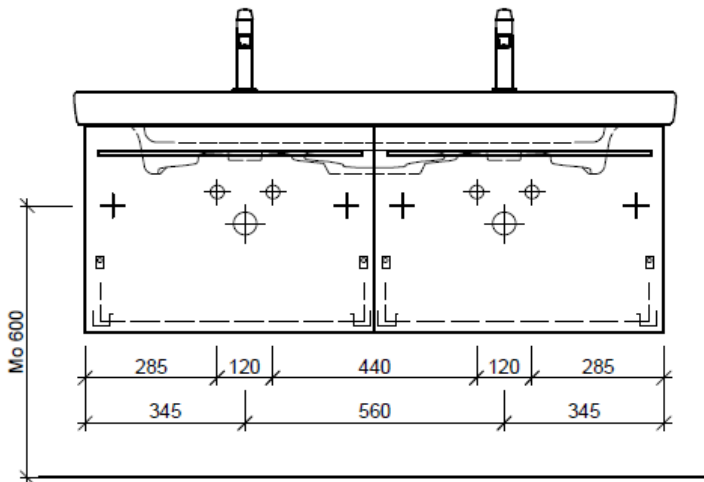

Artikel	1. Ausgabe	
Article	960137	4-2017
Articolo	1. Edizione	

Art. No	SU 2-ASINO 130d	Mut.	5-2018

Unterbau SUBWAY 2 ASINO
Elément inférieur SUBWAY 2 ASINO
Elemento inferiore SUBWAY 2 ASINO

BÜHLMANN

Bühlmann AG Entlebuch
Schreinerei Fenster Möbel
CH-6162 Entlebuch

Tel. 041/482'00'20
Fax 041/482'00'29
www.bueag.ch

Typ SU 2-ASINO 130d

Eck-Regulierventil
A = 45 mm