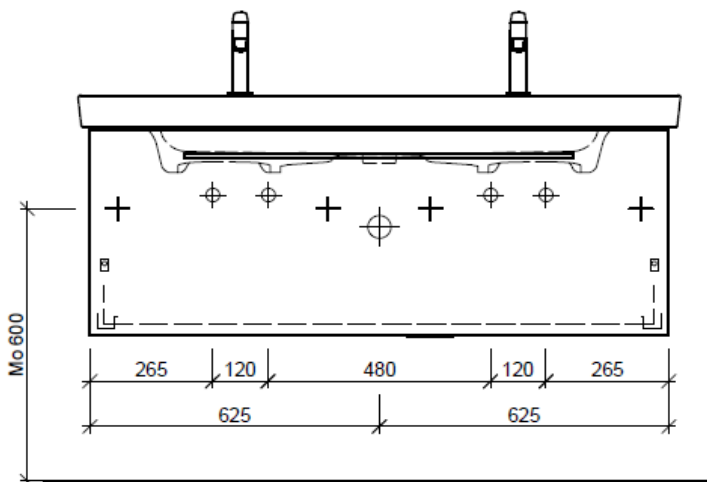

Artikel	1. Ausgabe	
Article	960139	4-2017
Articolo	1. Edition	
	1. Edizione	

Art. No	SU 2-ASINO 130f	Mut.	5-2018

Unterbau SUBWAY 2 ASINO

Élément inférieur SUBWAY 2 ASINO

Elemento inferiore SUBWAY 2 ASINO

BÜHLMANN

Bühlmann AG Entlebuch
Schreinerei Fenster Möbel
CH-6162 Entlebuch

Tel. 041/482'00'20
Fax 041/482'00'29
www.bueag.ch

Typ SU 2-ASINO 130f

Eck-Reguliventil
A = 45 mm