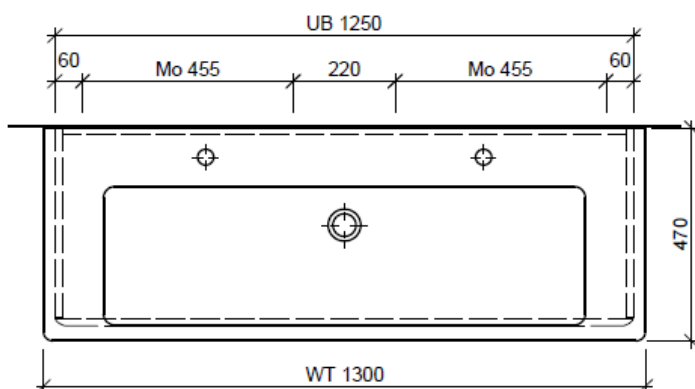

Legende:

Mo: Montagemaass
UB: Unterbau
WT: Waschtisch

Die Massangaben in Millimeter verstehen sich unter dem Vorbehalt der Werkstoleranzen, eventuell späterer Änderungen sowie weiterer Montagemöglichkeiten. Die Haftung für Folgen fehlerhafter oder unvollständiger Massangaben ist ausgeschlossen (Art. 100 OR).

Les dimensions en millimètre s'entendent sous réserve des tolérances d'usine, d'éventuelles modifications ultérieures, de même que de nouvelles possibilités de montage. La responsabilité ne peut être engagée en cas de cotes manquantes ou erronées (CD art. 100).

Le dimensioni in millimetri s'intendono fatte salve le tolleranze di fabbricazione, le eventuali modifiche successive e le ulteriori alternative di montaggio. Si declina qualsiasi responsabilità per le conseguenze legate a dimensioni errate o incomplete (art. 100 CO).