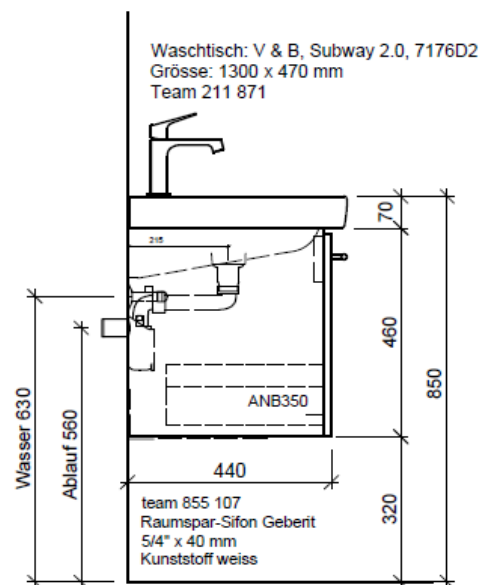

Elemento inferiore SUBWAY 2 ASINO

BÜHLMANN

Bühlmann AG Entlebuch
Schreinerei Fenster Möbel
CH-6162 Entlebuch

Tel. 041/482'00'20
Fax 041/482'00'29
www.bueag.ch

Typ SU 2-ASINO 130f

Eck-Reguliventil
A = 45 mm

Legende:

Mo: Montagemaass
UB: Unterbau
WT: Waschtisch

Die Massangaben in Millimeter verstehen sich unter dem Vorbehalt der Werkstoleranzen, eventuell späterer Änderungen sowie weiterer Montagemöglichkeiten. Die Haftung für Folgen fehlerhafter oder unvollständiger Massangaben ist ausgeschlossen (Art. 100 OR).

Les dimensions en millimètre s'entendent sous réserve des tolérances d'usine, d'éventuelles modifications ultérieures, de même que de nouvelles possibilités de montage. La responsabilité ne peut être engagée en cas de cotes manquantes ou erronées (CD art. 100).

Le dimensioni in millimetri s'intendono fatte salve le tolleranze di fabbricazione, le eventuali modifiche successive e le ulteriori alternative di montaggio. Si declina qualsiasi responsabilità per le conseguenze legate a dimensioni errate o incomplete (art. 100 CO).