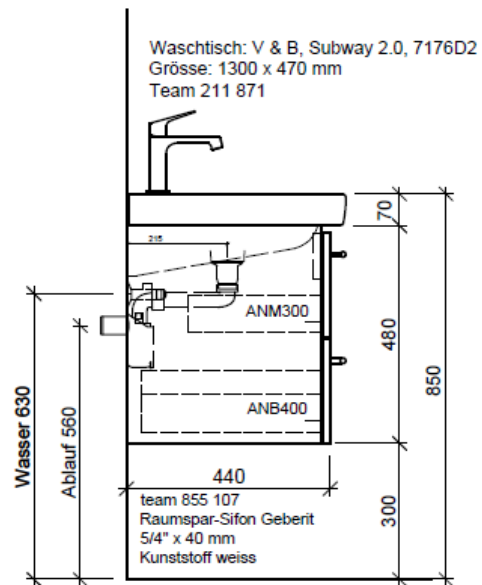

Artikel	1. Ausgabe	
Article	960142	4-2017
Articolo	1. Edizione	

Art. No	SU 2-ASINO 130i	Mut.	5-2018
---------	------------------------	-------------	--------

Unterbau SUBWAY 2 ASINO
Elément inférieur SUBWAY 2 ASINO
Elemento inferiore SUBWAY 2 ASINO

BÜHLMANN

Bühlmann AG Entlebuch
 Schreinerei Fenster Möbel
 CH-6162 Entlebuch

Tel. 041/482'00'20
 Fax 041/482'00'29
 www.bueag.ch

Typ SU 2-ASINO 130i

Eck-Regulierventil
 A = 45 mm

Legende:

Mo: Montagemaass
 UB: Unterbau
 WT: Waschtisch

Les dimensions en millimètre s'entendent sous réserve des tolérances d'usine, d'éventuelles modifications ultérieures, de même que de nouvelles possibilités de montage. La responsabilité ne peut être engagée en cas de cotes manquantes ou erronées (CD art. 100).

Le dimensioni in millimetri s'intendono fatte salve le tolleranze di fabbricazione, le eventuali modifiche successive e le ulteriori alternative di montaggio. Si declina qualsiasi responsabilità per le conseguenze legate a dimensioni errate o incomplete (art. 100 CO).