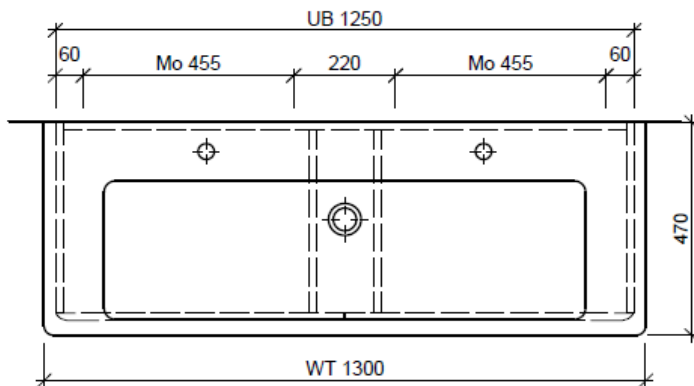

BÜHLMANN

Bühlmann AG Entlebuch
 Schreinerei Fenster Möbel
 CH-6162 Entlebuch

Tel. 041/482'00'20
 Fax 041/482'00'29
 www.bueag.ch

Typ SU 2-ASINO 130i

Eck-Regulierventil
 A = 45 mm

Legende:

Mo: Montagemaass
 UB: Unterbau
 WT: Waschtisch

Les dimensions en millimètre s'entendent sous réserve des tolérances d'usine, d'éventuelles modifications ultérieures, de même que de nouvelles possibilités de montage. La responsabilité ne peut être engagée en cas de cotes manquantes ou erronées (CD art. 100).