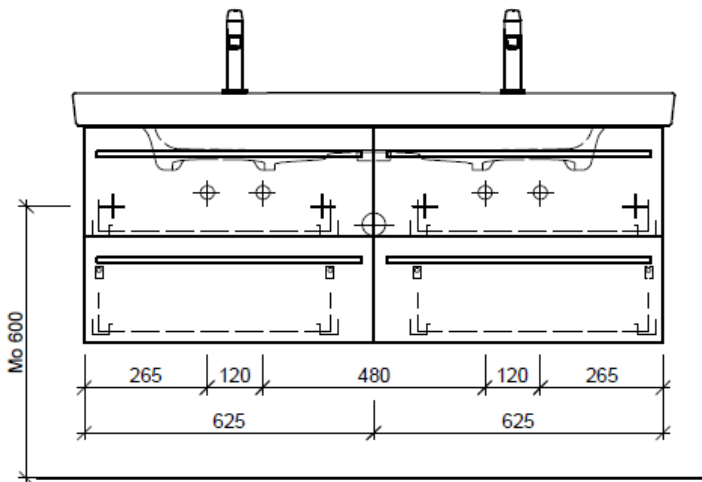

Artikel	1. Ausgabe	
Article	960142	4-2017
Articolo	1. Edizione	

Art. No	SU 2-ASINO 130i	Mut.	5-2018
---------	------------------------	-------------	--------

Unterbau SUBWAY 2 ASINO
Elément inférieur SUBWAY 2 ASINO
Elemento inferiore SUBWAY 2 ASINO

BÜHLMANN

Bühlmann AG Entlebuch
 Schreinerei Fenster Möbel
 CH-6162 Entlebuch

Tel. 041/482'00'20
 Fax 041/482'00'29
 www.bueag.ch

Typ SU 2-ASINO 130i

Eck-Regulierventil
 A = 45 mm

Legende:

Mo: Montagemaass
 UB: Unterbau
 WT: Waschtisch

Les dimensions en millimètre s'entendent sous réserve des tolérances d'usine, d'éventuelles modifications ultérieures, de même que de nouvelles possibilités de montage. La responsabilité ne peut être engagée en cas de cotes manquantes ou erronées (CD art. 100).

Le dimensioni in millimetri s'intendono fatte salve le tolleranze di fabbricazione, le eventuali modifiche successive e le ulteriori alternative di montaggio. Si declina qualsiasi responsabilità per le conseguenze legate a dimensioni errate o incomplete (art. 100 CO).