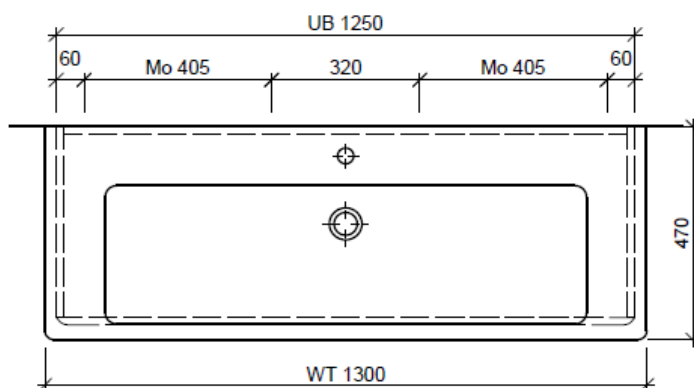

Legende:

Mo: Montagemaass
UB: Unterbau
WT: Waschtisch

Die Massangaben in Millimeter verstehen sich unter dem Vorbehalt der Werkstoleranzen, eventuell späterer Änderungen sowie weiterer Montagemöglichkeiten. Die Haftung für Folgen fehlerhafter oder unvollständiger Massangaben ist ausgeschlossen (Art. 100 OR).

Les dimensions en millimètre s'entendent sous réserve des tolérances d'usine, d'éventuelles modifications ultérieures, de même que de nouvelles possibilités de montage. La responsabilité ne peut être engagée en cas de cotes manquantes ou erronées (CD art. 100).

Le dimensioni in millimetri s'intendono fatte salve le tolleranze di fabbricazione, le eventuali modifiche successive e le ulteriori alternative di montaggio. Si declina qualsiasi responsabilità per le conseguenze legate a dimensioni errate o incomplete (art. 100 CO).