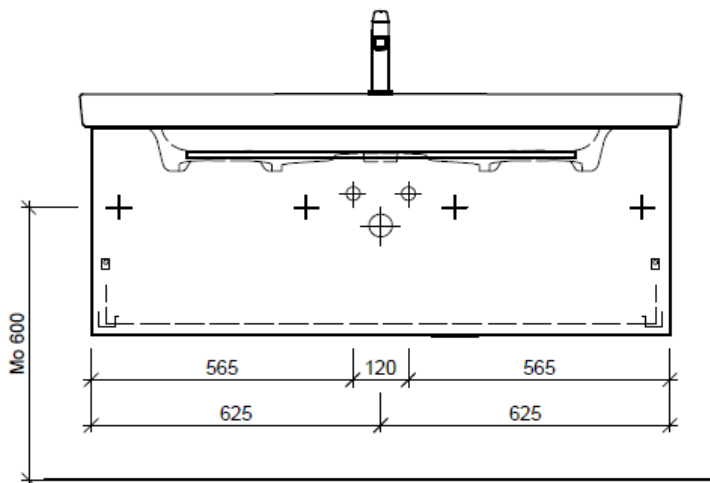

Artikel	1. Ausgabe	
Article	1. Edition	4-2017
Articolo	1. Edizione	

Art. No	SU 2-ASINO 130j	Mut.	5-2018

Unterbau SUBWAY 2 ASINO

Élément inférieur SUBWAY 2 ASINO

Elemento inferiore SUBWAY 2 ASINO

BÜHLMANN

Bühlmann AG Entlebuch
Schreinerei Fenster Möbel
CH-6162 Entlebuch

Tel. 041/482'00'20
Fax 041/482'00'29
www.bueag.ch

Typ SU 2-ASINO 130j

Eck-Regulierventil
A = 45 mm