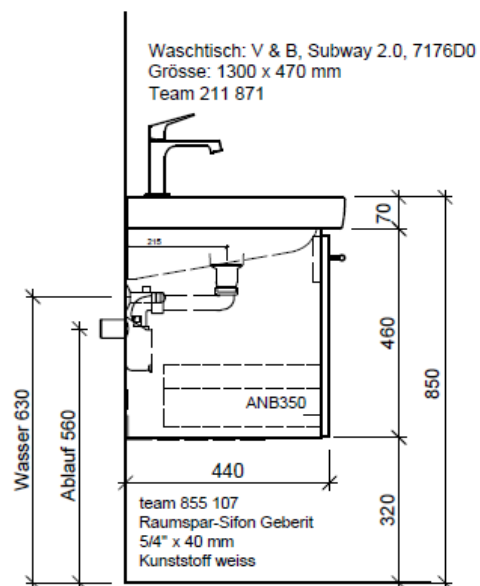

Elemento inferiore SUBWAY 2 ASINO

BÜHLMANN

Bühlmann AG Entlebuch
Schreinerei Fenster Möbel
CH-6162 Entlebuch

Tel. 041/482'00'20
Fax 041/482'00'29
www.bueag.ch

Typ SU 2-ASINO 130j

Eck-Regulierventil
A = 45 mm

Legende:

Mo: Montagemaass
UB: Unterbau
WT: Waschtisch

Die Massangaben in Millimeter verstehen sich unter dem Vorbehalt der Werkstoleranzen, eventuell späterer Änderungen sowie weiterer Montagemöglichkeiten. Die Haftung für Folgen fehlerhafter oder unvollständiger Massangaben ist ausgeschlossen (Art. 100 OR).

Les dimensions en millimètre s'entendent sous réserve des tolérances d'usine, d'éventuelles modifications ultérieures, de même que de nouvelles possibilités de montage. La responsabilité ne peut être engagée en cas de cotes manquantes ou erronées (CD art. 100).

Le dimensioni in millimetri s'intendono fatte salve le tolleranze di fabbricazione, le eventuali modifiche successive e le ulteriori alternative di montaggio. Si declina qualsiasi responsabilità per le conseguenze legate a dimensioni errate o incomplete (art. 100 CO).