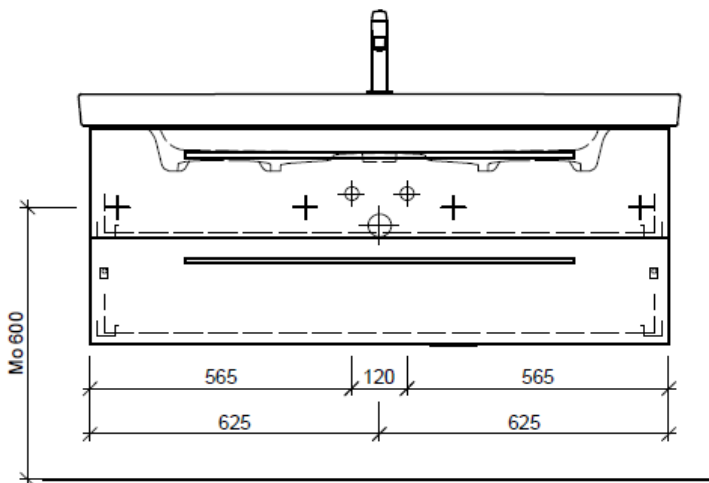

Artikel	1. Ausgabe	
Article	1. Edition	4-2017
Articolo	1. Edizione	
Art. No	SU 2-ASINO 130k Mut.	5-2018
Unterbau SUBWAY 2 ASINO		
Élément inférieur SUBWAY 2 ASINO		
Elemento inferiore SUBWAY 2 ASINO		

BÜHLMANN

Bühlmann AG Entlebuch
Schreinerei Fenster Möbel
CH-6162 Entlebuch

Tel. 041/482'00'20
Fax 041/482'00'29
www.bueag.ch

Typ SU 2-ASINO 130k

Legende:

Mo: Montagemass
UB: Unterbau
WT: Waschtisch

Die Massangaben in Millimeter verstehen sich unter dem Vorbehalt der Werkstoleranzen, eventuell späterer Änderungen sowie weiterer Montagemöglichkeiten. Die Haftung für Folgen fehlerhafter oder unvollständiger Massangaben ist ausgeschlossen (Art. 100 OR).

Les dimensions en millimètre s'entendent sous réserve des tolérances d'usine, d'éventuelles modifications ultérieures, de même que de nouvelles possibilités de montage. La responsabilité ne peut être engagée en cas de cotes manquantes ou erronées (CD art. 100).

Le dimensioni in millimetri s'intendono fatte salve le tolleranze di fabbricazione, le eventuali modifiche successive e le ulteriori alternative di montaggio. Si declina qualsiasi responsabilità per le conseguenze legate a dimensioni errate o incomplete (art. 100 CO).