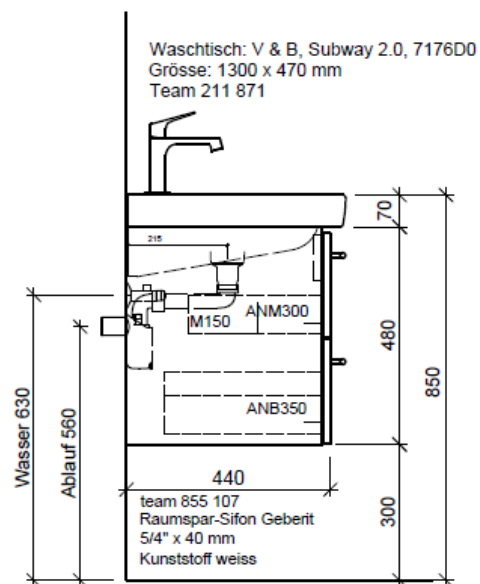

Artikel	1. Ausgabe	
Article	1. Edition	4-2017
Articolo	1. Edizione	
Art. No	SU 2-ASINO 130k Mut.	5-2018
Unterbau SUBWAY 2 ASINO		
Élément inférieur SUBWAY 2 ASINO		
Elemento inferiore SUBWAY 2 ASINO		

BÜHLMANN

Bühlmann AG Entlebuch
Schreinerei Fenster Möbel
CH-6162 Entlebuch

Tel. 041/482'00'20
Fax 041/482'00'29
www.bueag.ch

Typ SU 2-ASINO 130k

Legende:

Mo: Montagemass
UB: Unterbau
WT: Waschtisch

Die Massangaben in Millimeter verstehen sich unter dem Vorbehalt der Werkstoleranzen, eventuell späterer Änderungen sowie weiterer Montagemöglichkeiten. Die Haftung für Folgen fehlerhafter oder unvollständiger Massangaben ist ausgeschlossen (Art. 100 OR).

Les dimensions en millimètre s'entendent sous réserve des tolérances d'usine, d'éventuelles modifications ultérieures, de même que de nouvelles possibilités de montage. La responsabilité ne peut être engagée en cas de cotes manquantes ou erronées (CD art. 100).

Le dimensioni in millimetri s'intendono fatte salve le tolleranze di fabbricazione, le eventuali modifiche successive e le ulteriori alternative di montaggio. Si declina qualsiasi responsabilità per le conseguenze legate a dimensioni errate o incomplete (art. 100 CO).