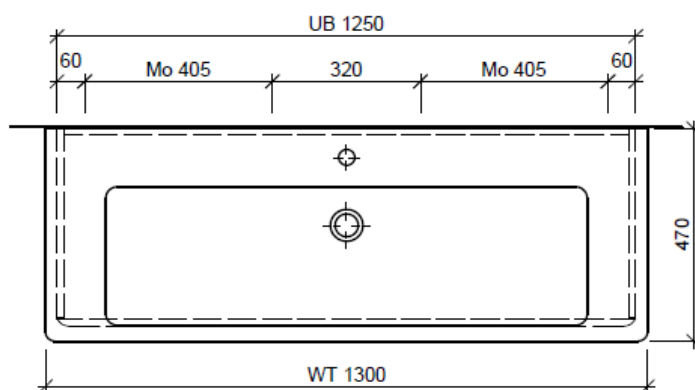

Artikel	1. Ausgabe	
Article	1. Edition	4-2017
Articolo	1. Edizione	
Art. No	SU 2-ASINO 130k Mut.	5-2018
Unterbau SUBWAY 2 ASINO		
Élément inférieur SUBWAY 2 ASINO		
Elemento inferiore SUBWAY 2 ASINO		

BÜHLMANN

Bühlmann AG Entlebuch
Schreinerei Fenster Möbel
CH-6162 Entlebuch

Tel. 041/482'00'20
Fax 041/482'00'29
www.bueag.ch

Typ SU 2-ASINO 130k

Legende:

Mo: Montagemass
UB: Unterbau
WT: Waschtisch

Die Massangaben in Millimeter verstehen sich unter dem Vorbehalt der Werkstoleranzen, eventuell späterer Änderungen sowie weiterer Montagemöglichkeiten. Die Haftung für Folgen fehlerhafter oder unvollständiger Massangaben ist ausgeschlossen (Art. 100 OR).

Les dimensions en millimètre s'entendent sous réserve des tolérances d'usine, d'éventuelles modifications ultérieures, de même que de nouvelles possibilités de montage. La responsabilité ne peut être engagée en cas de cotes manquantes ou erronées (CD art. 100).

Le dimensioni in millimetri s'intendono fatte salve le tolleranze di fabbricazione, le eventuali modifiche successive e le ulteriori alternative di montaggio. Si declina qualsiasi responsabilità per le conseguenze legate a dimensioni errate o incomplete (art. 100 CO).