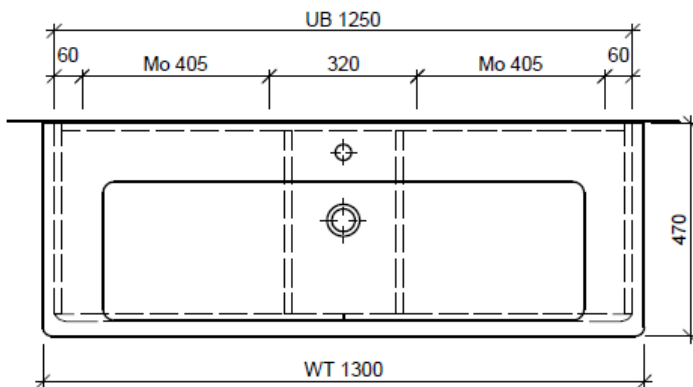

**BÜHLMANN**

Bühlmann AG Entlebuch  
Schreinerei Fenster Möbel  
CH-6162 Entlebuch

Tel. 041/482'00'20  
Fax 041/482'00'29  
www.bueag.ch

Typ SU 2-ASINO 130I

Eck-Regulierventil  
A = 45 mm

Legende:

Mo: Montagemass  
UB: Unterbau  
WT: Waschtisch

Les dimensions en millimètre s'entendent sous réserve des tolérances d'usine, d'éventuelles modifications ultérieures, de même que de nouvelles possibilités de montage. La responsabilité ne peut être engagée en cas de cotes manquantes ou erronées (CD art. 100).

Le dimensioni in millimetri s'intendono fatte salve le tolleranze di fabbricazione, le eventuali modifiche successive e le ulteriori alternative di montaggio. Si declina qualsiasi responsabilità per le conseguenze legate a dimensioni errate o incomplete (art. 100 CO).