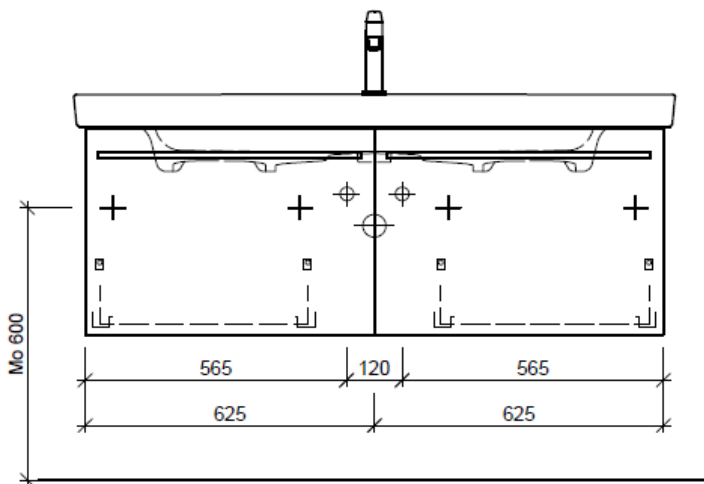

**BÜHLMANN**

Bühlmann AG Entlebuch  
Schreinerei Fenster Möbel  
CH-6162 Entlebuch

Tel. 041/482'00'20  
Fax 041/482'00'29  
www.bueag.ch

Typ SU 2-ASINO 130I

Eck-Regulierventil  
A = 45 mm

Legende:

Mo: Montagemass  
UB: Unterbau  
WT: Waschtisch

Les dimensions en millimètre s'entendent sous réserve des tolérances d'usine, d'éventuelles modifications ultérieures, de même que de nouvelles possibilités de montage. La responsabilité ne peut être engagée en cas de cotes manquantes ou erronées (CD art. 100).

Le dimensioni in millimetri s'intendono fatte salve le tolleranze di fabbricazione, le eventuali modifiche successive e le ulteriori alternative di montaggio. Si declina qualsiasi responsabilità per le conseguenze legate a dimensioni errate o incomplete (art. 100 CO).