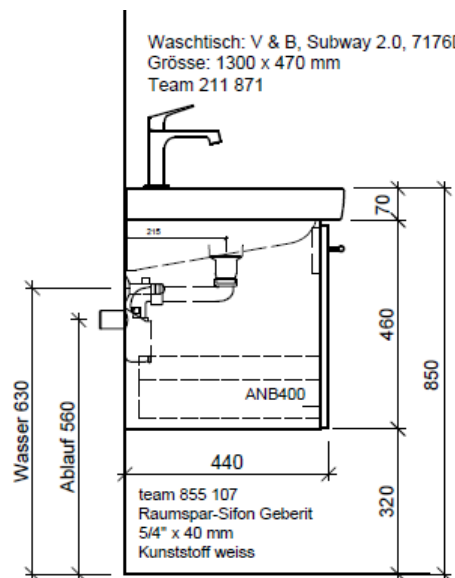

Artikel	1. Ausgabe	
Article	<b>960145</b>	<b>4-2017</b>
Articolo	1. Edition	
Articolo	1. Edizione	
Art. No	<b>SU 2-ASINO 130I</b>	<b>Mut.</b> 5-2018
<b>Unterbau SUBWAY 2 ASINO</b>		
<b>Élément inférieur SUBWAY 2 ASINO</b>		
<b>Elemento inferiore SUBWAY 2 ASINO</b>		

**BÜHLMANN**

Bühlmann AG Entlebuch  
Schreinerei Fenster Möbel  
CH-6162 Entlebuch

Tel. 041/482'00'20  
Fax 041/482'00'29  
www.bueag.ch

Typ SU 2-ASINO 130I

Eck-Regulierventil  
A = 45 mm

Legende:

Mo: Montagemass  
UB: Unterbau  
WT: Waschtisch

Les dimensions en millimètre s'entendent sous réserve des tolérances d'usine, d'éventuelles modifications ultérieures, de même que de nouvelles possibilités de montage. La responsabilité ne peut être engagée en cas de cotes manquantes ou erronées (CD art. 100).

Le dimensioni in millimetri s'intendono fatte salve le tolleranze di fabbricazione, le eventuali modifiche successive e le ulteriori alternative di montaggio. Si declina qualsiasi responsabilità per le conseguenze legate a dimensioni errate o incomplete (art. 100 CO).