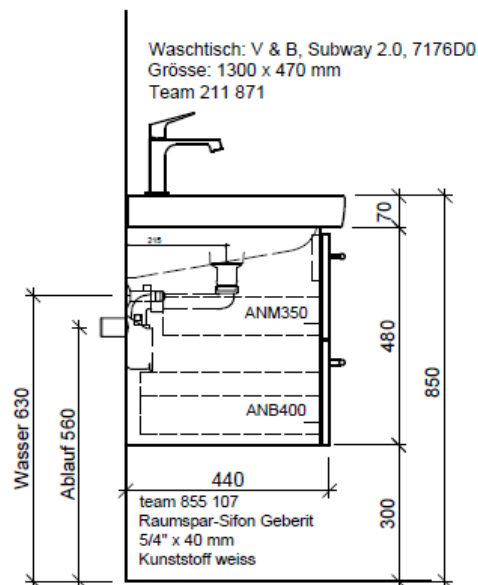

Elemento inferiore SUBWAY 2 ASINO

BÜHLMANN

Bühlmann AG Entlebuch
Schreinerei Fenster Möbel
CH-6162 Entlebuch

Tel. 041/482'00'20
Fax 041/482'00'29
www.bueag.ch

Typ SU 2-ASINO 130m

Legende:

Mo: Montagemaass
UB: Unterbau
WT: Waschtisch

Les dimensions en millimètre s'entendent sous réserve des tolérances d'usine, d'éventuelles modifications ultérieures, de même que de nouvelles possibilités de montage. La responsabilité ne peut être engagée en cas de cotes manquantes ou erronées (CD art. 100).

Le dimensioni in millimetri s'intendono fatte salve le tolleranze di fabbricazione, le eventuali modifiche successive e le ulteriori alternative di montaggio. Si declina qualsiasi responsabilità per le conseguenze legate a dimensioni errate o incomplete (art. 100 CO).