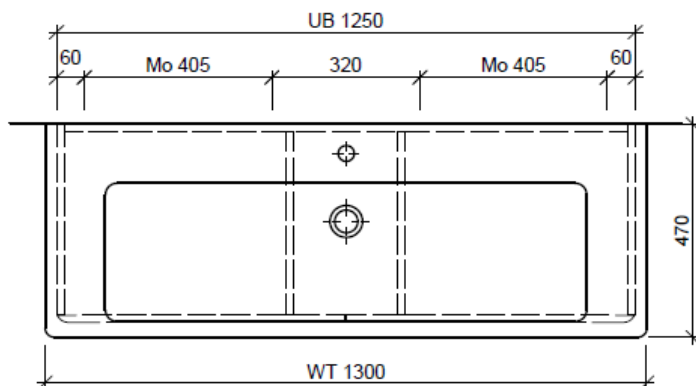

Elemento inferiore SUBWAY 2 ASINO

BÜHLMANN

Bühlmann AG Entlebuch
Schreinerei Fenster Möbel
CH-6162 Entlebuch

Tel. 041/482'00'20
Fax 041/482'00'29
www.bueag.ch

Typ SU 2-ASINO 130m

Legende:

Mo: Montagemaass
UB: Unterbau
WT: Waschtisch

Les dimensions en millimètre s'entendent sous réserve des tolérances d'usine, d'éventuelles modifications ultérieures, de même que de nouvelles possibilités de montage. La responsabilité ne peut être engagée en cas de cotes manquantes ou erronées (CD art. 100).

Le dimensioni in millimetri s'intendono fatte salve le tolleranze di fabbricazione, le eventuali modifiche successive e le ulteriori alternative di montaggio. Si declina qualsiasi responsabilità per le conseguenze legate a dimensioni errate o incomplete (art. 100 CO).